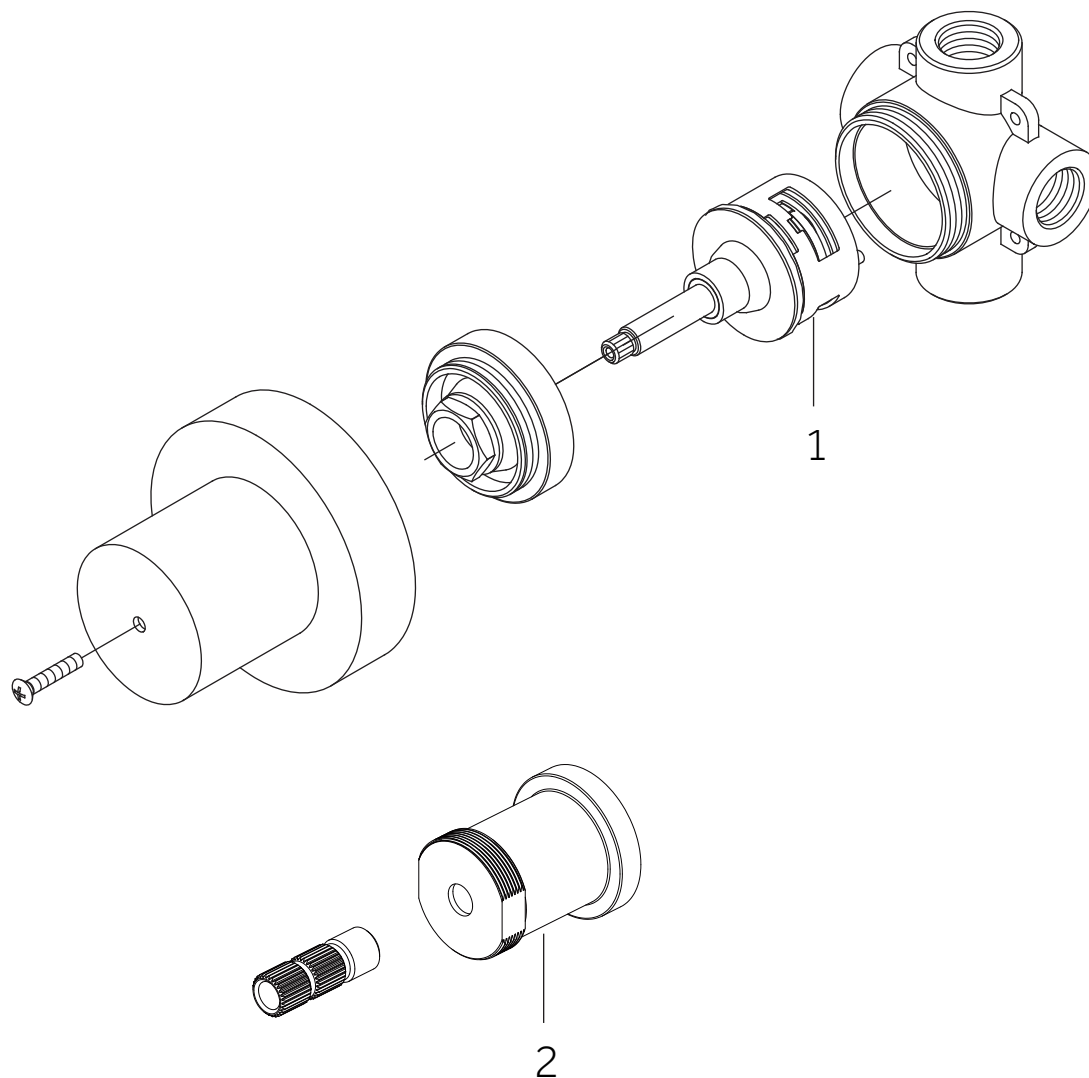

SKU: 955120

No.	Part Name	Nombre de pieza	Pièce	Part No.
1	Handle Assembly	Ensamblaje de la Manija	Manette	OBPF7F13082*
2	Screw	Tornillo	Vis	OBPF150142
3	Connector	Conector	Raccorder	OBPF870350

*Specify Finish / Especifica el Acabado / Spécifiez la Finition

Code: SHVA9007

VASSOR

THERMOSTATIC SHOWER SYSTEM WITH HAND SHOWER
 SISTEMA DE DUCHA TERMOSTÁTICO CON DUCHA DE MANO
 SYSTÈME DE DOUCHE THERMOSTATIQUE AVEC DOUCHETTE

SKU: 955120

No.	Part Name	Nom de la pièce	Pieza	Part No.
1	6 Way Cartridge CALGreen cartridge (3Way)	Cartucho de seis vías Cartucho CALGreen (tres vías)	Cartouche à 6 voies Cartouche CALGreen (3 voies)	SH6180 SH6150
2	Optional extension kits	Juego de extensión opcional	Trousse d'extension en option	SH6101EXT