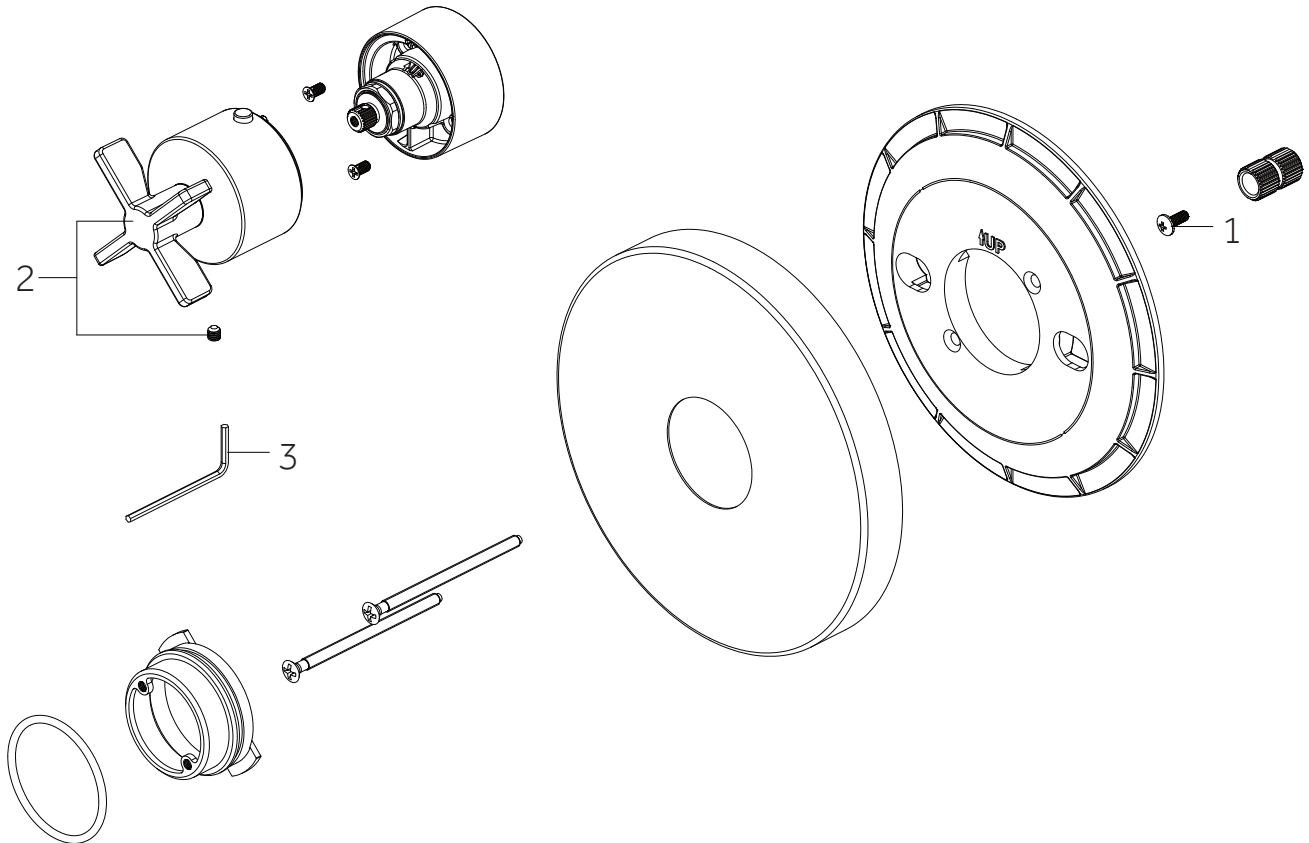

VASSOR

THERMOSTATIC SHOWER SYSTEM WITH HAND SHOWER
 SISTEMA DE DUCHA TERMOSTÁTICO CON DUCHA DE MANO
 SYSTÈME DE DOUCHE THERMOSTATIQUE AVEC DOUCHETTE

SKU: 955120

No.	Part Name	Piece	Nombre de pieza	Part No.
1	1/2" Thermostatic Valve Cartridge 3/4" Thermostatic Valve Cartridge	1/2" Cartucho de válvula termostática 3/4" Cartucho de válvula termostática	1/2" Cartouche de vanne thermostatique 3/4" Cartouche de vanne thermostatique	SH6004CRT SH6006CRT
2	Check valves & Stops - SH6004 Check valves & Stops - SH6006	Válvula de retención y parada - SH6004 Válvula de retención y parada - SH6006	Clapet anti-retour et arrêt - SH6004 Clapet anti-retour et arrêt - SH6006	OBPF3654851 OBPF3CT1002
3	Optional Extension Kit	Juego de extensión opcional	Trousse d'extension en option	SH6004EXT

*Specify Finish / Especifica el Acabado / Spécifiez la Finition

Code: SH6004, SH6006

VASSOR

THERMOSTATIC SHOWER SYSTEM WITH HAND SHOWER
 SISTEMA DE DUCHA TERMOSTÁTICO CON DUCHA DE MANO
 SYSTÈME DE DOUCHE THERMOSTATIQUE AVEC DOUCHETTE

SKU: 955120

No.	Part Name	Nombre de pieza	Pièce	Part No.
1	Screw	Tornillo	Vis	OBPF150142
2	Handle	Llave	Manche	OBPF13129
3	2.5mm Hex Allen Wrench	2.5mm Hex Llave Allen	2.5mm Hex Clé hexagonale	OBPF1RP70221

SKU: 955120

No.	Part Name	Piece	Nombre de pieza	Part No.
1	1/2" Volume Control Valve Cartridge 3/4" Volume Control Valve Cartridge	Cartucho De Valvula De Control De Volumen De 1/2" Cartucho De Valvula De Control De Volumen De 1/2"	Valve de Contrôle de Volume 1/2" Valve de Contrôle de Volume 3/4"	SH6020CRT SH6040CRT
2	Optional Extension Kit	Juego de extensión opcional	Trousse d'extension en option	SH6020EXT