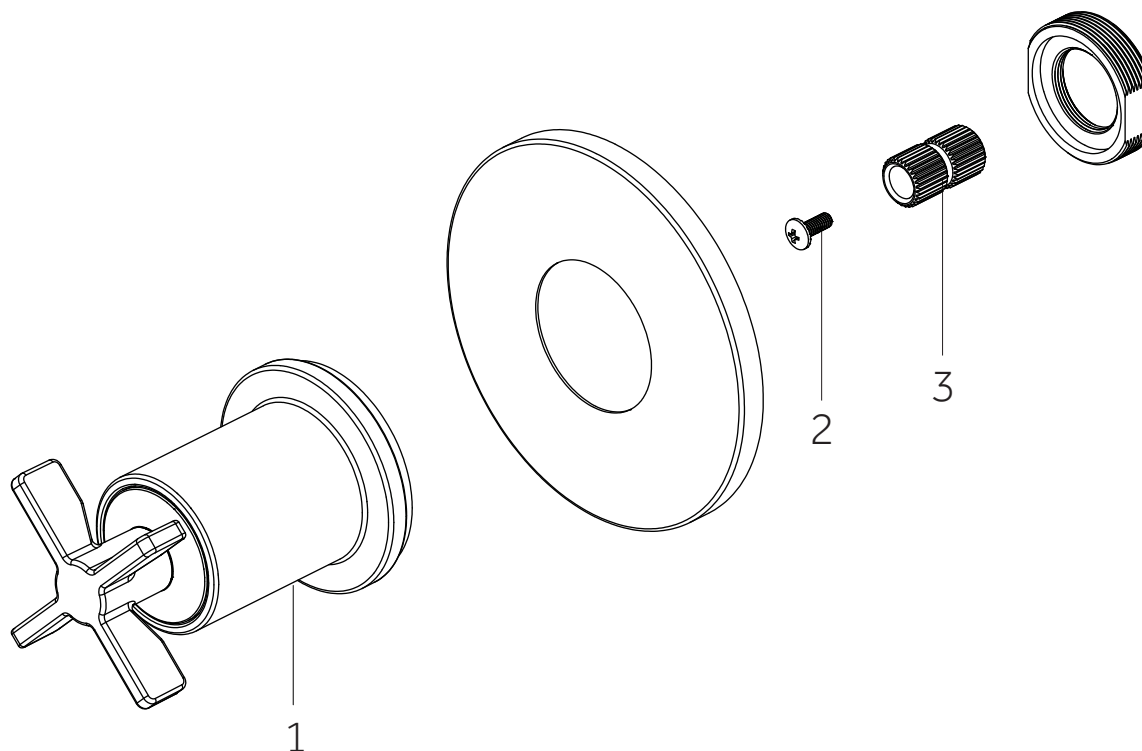

SKU: 955120

No.	Part Name	Piece	Nombre de pieza	Part No.
1	1/2" Volume Control Valve Cartridge 3/4" Volume Control Valve Cartridge	Cartucho De Valvula De Control De Volumen De 1/2" Cartucho De Valvula De Control De Volumen De 1/2"	Valve de Contrôle de Volume 1/2" Valve de Contrôle de Volume 3/4"	SH6020CRT SH6040CRT
2	Optional Extension Kit	Juego de extensión opcional	Trousse d'extension en option	SH6020EXT

SKU: 955120

No.	Part Name	Nombre de pieza	Pièce	Part No.
1	Handle Assembly	Ensamblaje de la Manija	Manette	OBPF7F13082*
2	Screw	Tornillo	Vis	OBPF150142
3	Connector	Conector	Raccorder	OBPF870350

*Specify Finish / Especifica el Acabado / Spécifiez la Finition