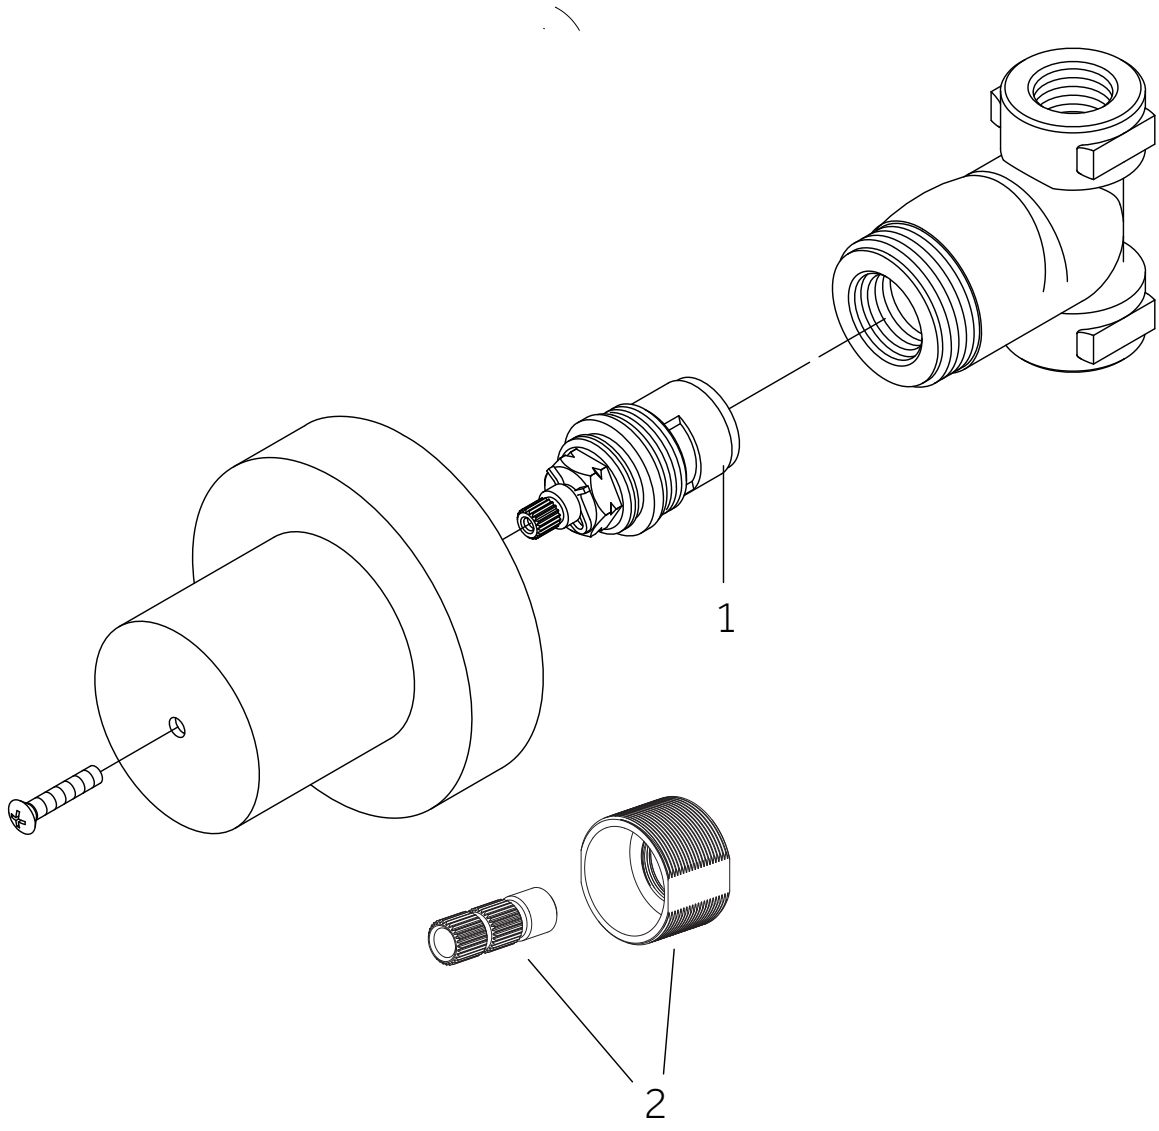

VASSOR

THERMOSTATIC SHOWER SYSTEM WITH HAND SHOWER
 SISTEMA DE DUCHA TERMOSTÁTICO CON DUCHA DE MANO
 SYSTÈME DE DOUCHE THERMOSTATIQUE AVEC DOUCHETTE

SKU: 955120

No.	Part Name	Piece	Nombre de pieza	Part No.
1	1/2" Thermostatic Valve Cartridge 3/4" Thermostatic Valve Cartridge	1/2" Cartucho de válvula termostática 3/4" Cartucho de válvula termostática	1/2" Cartouche de vanne thermostatique 3/4" Cartouche de vanne thermostatique	SH6004CRT SH6006CRT
2	Check valves & Stops - SH6004 Check valves & Stops - SH6006	Válvula de retención y parada - SH6004 Válvula de retención y parada - SH6006	Clapet anti-retour et arrêt - SH6004 Clapet anti-retour et arrêt - SH6006	OBPF3654851 OBPF3CT1002
3	Optional Extension Kit	Juego de extensión opcional	Trousse d'extension en option	SH6004EXT

SKU: 955120

No.	Part Name	Nombre de pieza	Pièce	Part No.
1	Screw	Tornillo	Vis	OBPF150142
2	Handle	Llave	Manche	OBPF13129
3	2.5mm Hex Allen Wrench	2.5mm Hex Llave Allen	2.5mm Hex Clé hexagonale	OBPF1RP70221

*Specify Finish / Especifica el Acabado / Spécifiez la Finition

Code: SHVA9009

VASSOR

THERMOSTATIC SHOWER SYSTEM WITH HAND SHOWER
 SISTEMA DE DUCHA TERMOSTÁTICO CON DUCHA DE MANO
 SYSTÈME DE DOUCHE THERMOSTATIQUE AVEC DOUCHETTE

SKU: 955120

No.	Part Name	Piece	Nombre de pieza	Part No.
1	1/2" Volume Control Valve Cartridge 3/4" Volume Control Valve Cartridge	Cartucho De Valvula De Control De Volumen De 1/2" Cartucho De Valvula De Control De Volumen De 1/2"	Valve de Contrôle de Volume 1/2" Valve de Contrôle de Volume 3/4"	SH6020CRT SH6040CRT
2	Optional Extension Kit	Juego de extensión opcional	Trousse d'extension en option	SH6020EXT