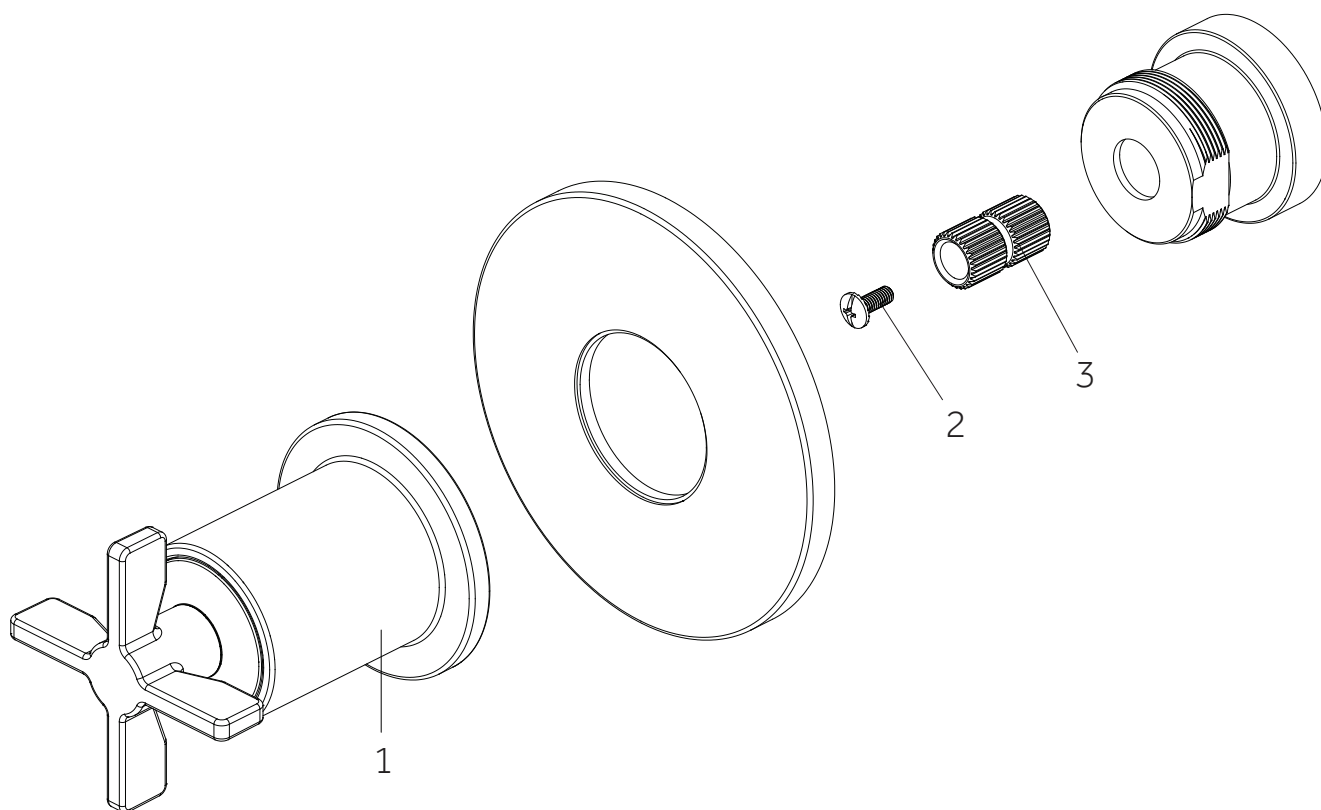

VASSOR

THERMOSTATIC SHOWER SYSTEM WITH HAND SHOWER
SISTEMA DE DUCHA TERMOSTÁTICO CON DUCHA DE MANO
SYSTÈME DE DOUCHE THERMOSTATIQUE AVEC DOUCHETTE

SKU: 955120

No.	Part Name / Nombre de pieza / Pièce	Part No.
1	Handle Assembly / Ensamblaje de la Manija / Manette	OBPF7F13082*
2	Screw / Tornillo / Vis	OBPF150142
3	Connector / Conector / Raccorder	OBPF870350

*Specify Finish / Especifica el Acabado / Spécifiez la Finition

Code: SHVA9005