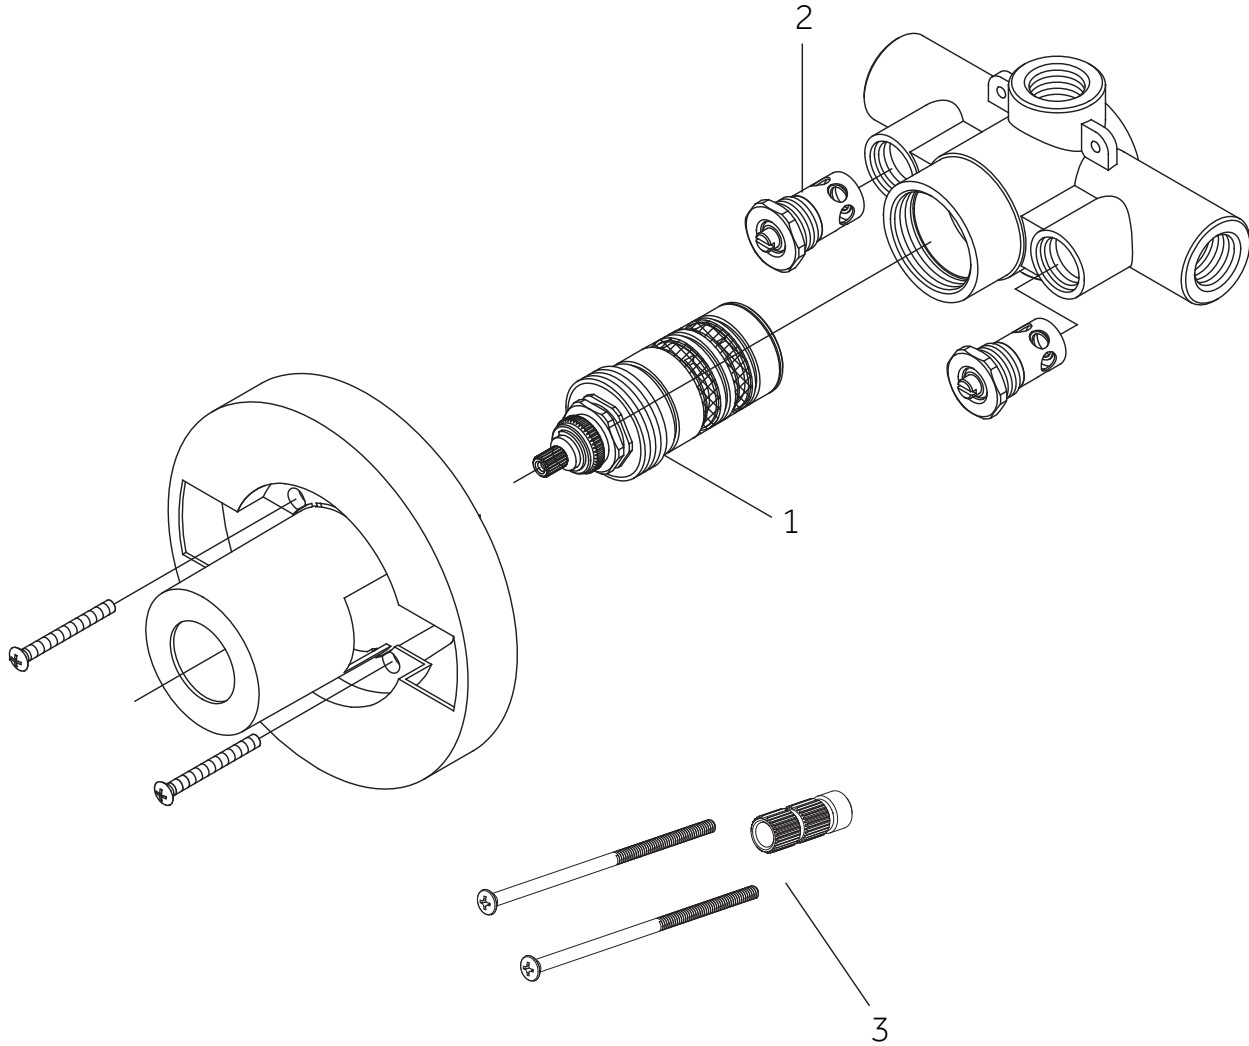

VASSOR

THERMOSTATIC SHOWER SYSTEM WITH HAND SHOWER
 SISTEMA DE DUCHA TERMOSTÁTICO CON DUCHA DE MANO
 SYSTÈME DE DOUCHE THERMOSTATIQUE AVEC DOUCHETTE

SKU: 955120

No.	Part Name	Piece	Nombre de pieza	Part No.
1	1/2" Thermostatic Valve Cartridge 3/4" Thermostatic Valve Cartridge	1/2" Cartucho de válvula termostática 3/4" Cartucho de válvula termostática	1/2" Cartouche de vanne thermostatique 3/4" Cartouche de vanne thermostatique	SH6004CRT SH6006CRT
2	Check valves & Stops - SH6004 Check valves & Stops - SH6006	Válvula de retención y parada - SH6004 Válvula de retención y parada - SH6006	Clapet anti-retour et arrêt - SH6004 Clapet anti-retour et arrêt - SH6006	OBPF3654851 OBPF3CT1002
3	Optional Extension Kit	Juego de extensión opcional	Trousse d'extension en option	SH6004EXT

SKU: 955120

No.	Part Name	Nombre de pieza	Pièce	Part No.
1	Screw	Tornillo	Vis	OBPF150142
2	Handle	Llave	Manche	OBPF13129
3	2.5mm Hex Allen Wrench	2.5mm Hex Llave Allen	2.5mm Hex Clé hexagonale	OBPF1RP70221

SKU: 955120

No.	Part Name	Piece	Nombre de pieza	Part No.
1	1/2" Volume Control Valve Cartridge 3/4" Volume Control Valve Cartridge	Cartucho De Valvula De Control De Volumen De 1/2" Cartucho De Valvula De Control De Volumen De 1/2"	Valve de Contrôle de Volume 1/2" Valve de Contrôle de Volume 3/4"	SH6020CRT SH6040CRT
2	Optional Extension Kit	Juego de extensión opcional	Trousse d'extension en option	SH6020EXT

SKU: 955120

No.	Part Name	Nombre de pieza	Pièce	Part No.
1	Handle Assembly	Ensamblaje de la Manija	Manette	OBPF7F13082*
2	Screw	Tornillo	Vis	OBPF150142
3	Connector	Conector	Raccorder	OBPF870350

*Specify Finish / Especifica el Acabado / Spécifiez la Finition