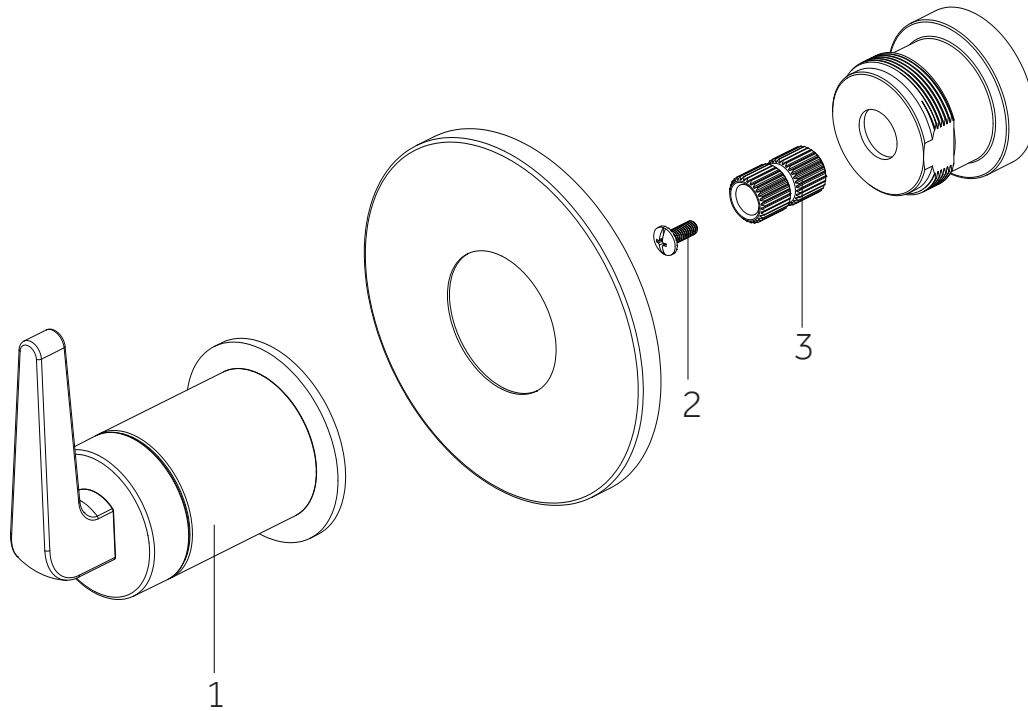

DREA

THERMOSTATIC SHOWER SYSTEM WITH BODY SPRAYS AND HAND SHOWER
SISTEMA DE DUCHA TERMOSTÁTICO CON ROCIADORES CORPORALES Y MANODUCHA
SYSTÈME DE DOUCHE THERMOSTATIQUE AVEC JUMELLES CORPORELLES ET DOUCHETTE À MAIN
SKU: 955116

No.	Part Name / Nombre de pieza / Pièce	Part No.
1	Handle Assembly / Ensamblaje de la Manija / Manette	OBPF7KF13100*
2	Screw / Tornillo / Vis	OBPF150142
3	Connector / Conector / Raccorder	OBPF870350

*Specify Finish / Especifica el Acabado / Spécifiez la Finition

Code: SHDR9005