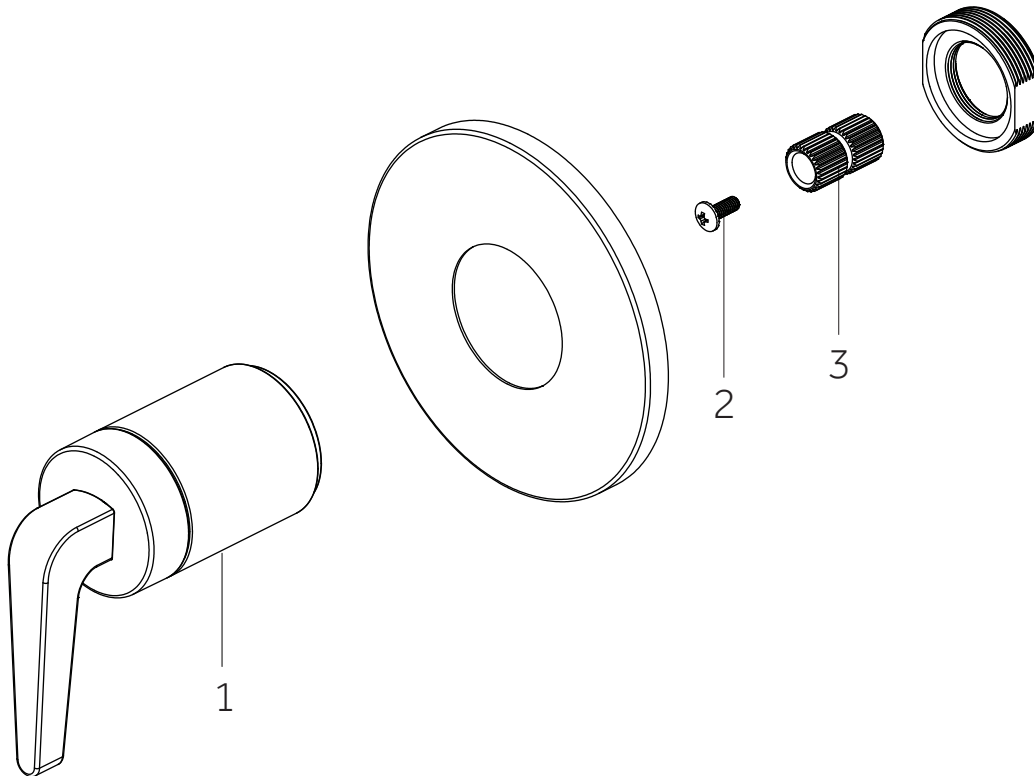

DREA

THERMOSTATIC SHOWER SYSTEM WITH BODY SPRAYS AND HAND SHOWER
SISTEMA DE DUCHA TERMOSTÁTICO CON ROCIADORES CORPORALES Y MANODUCHA
SYSTÈME DE DOUCHE THERMOSTATIQUE AVEC JUMELLES CORPORELLES ET DOUCHETTE À MAIN
SKU: 955116

No.	Part Name	Nombre de pieza	Pièce	Part No.
1	Handle Assembly	Ensamblaje de la Manija	Manette	OBPF7KF13100*
2	Screw	Tornillo	Vis	OBPF150142
3	Connector	Conector	Raccorder	OBPF870350

*Specify Finish / Especifica el Acabado / Spécifiez la Finition

Code: SHDR9007