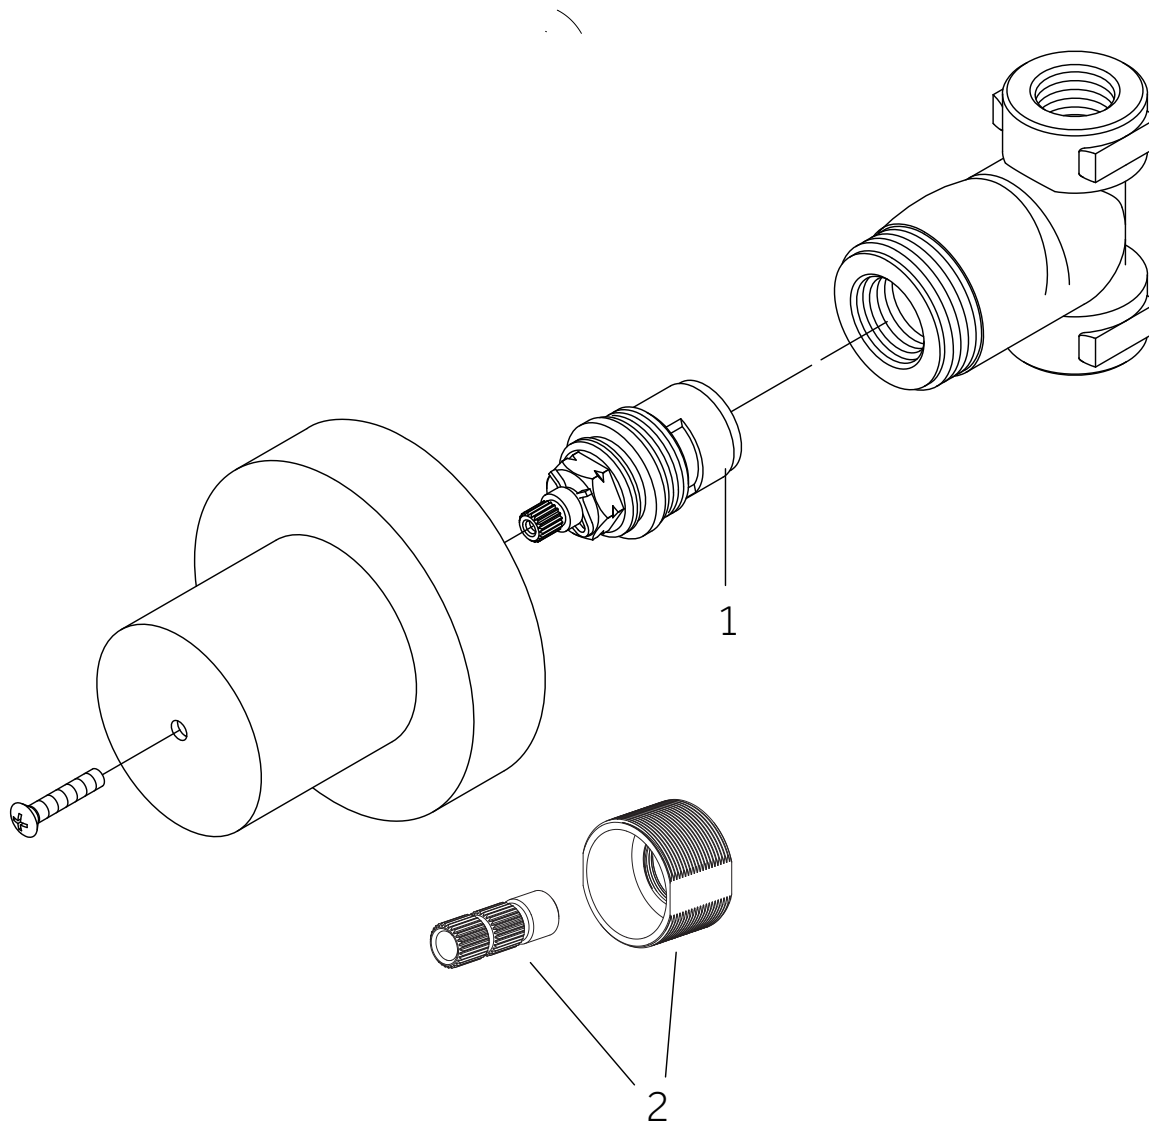

DREA

THERMOSTATIC SHOWER SYSTEM WITH BODY SPRAYS AND HAND SHOWER
SISTEMA DE DUCHA TERMOSTÁTICO CON ROCIADORES CORPORALES Y MANODUCHA
SYSTÈME DE DOUCHE THERMOSTATIQUE AVEC JUMELLES CORPORELLES ET DOUCHETTE À MAIN
SKU: 955116

No.	Part Name	Piece	Nombre de pieza	Part No.
1	1/2" Volume Control Valve Cartridge 3/4" Volume Control Valve Cartridge	Cartucho De Valvula De Control De Volumen De 1/2" Cartucho De Valvula De Control De Volumen De 1/2"	Valve de Contrôle de Volume 1/2" Valve de Contrôle de Volume 3/4"	SH6020CRT SH6040CRT
2	Optional Extension Kit	Juego de extensión opcional	Trousse d'extension en option	SH6020EXT

*Specify Finish / Especifica el Acabado / Spécifiez la Finition

Code: SH6020, SH6040