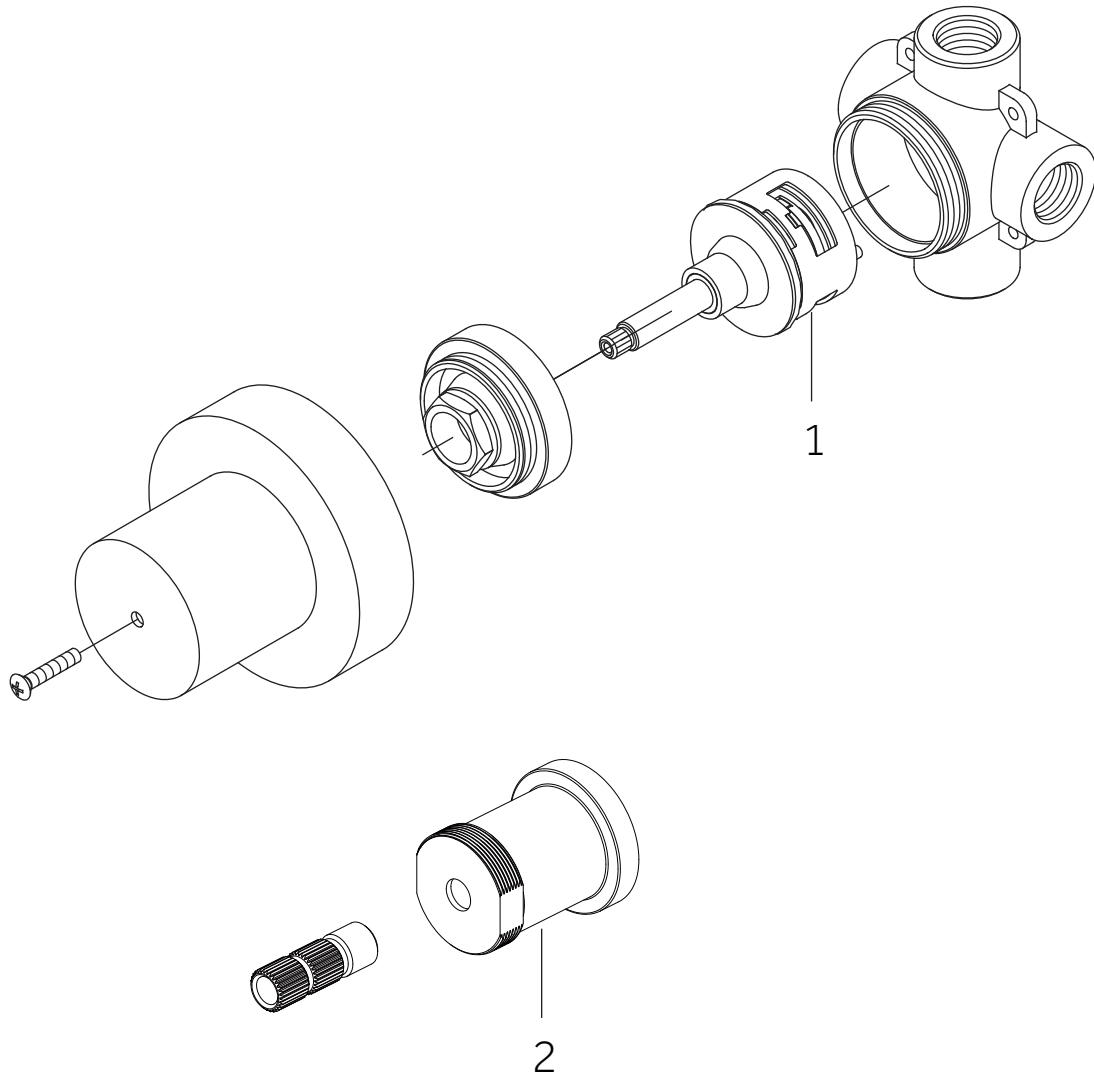

DREA

THERMOSTATIC SHOWER SYSTEM WITH BODY SPRAYS AND HAND SHOWER
SISTEMA DE DUCHA TERMOSTÁTICO CON ROCIADORES CORPORALES Y MANODUCHA
SYSTÈME DE DOUCHE THERMOSTATIQUE AVEC JUMELLES CORPORELLES ET DOUCHETTE À MAIN
SKU: 955116

No.	Part Name	Nom de la pièce	Pieza	Part No.
1	6 Way Cartridge CALGreen cartridge (3Way)	Cartucho de seis vías Cartucho CALGreen (tres vías)	Cartouche à 6 voies Cartouche CALGreen (3 voies)	SH6180 SH6150
2	Optional extension kits	Juego de extensión opcional	Trousse d'extension en option	SH6101EXT

Code: SH6103, SH6101