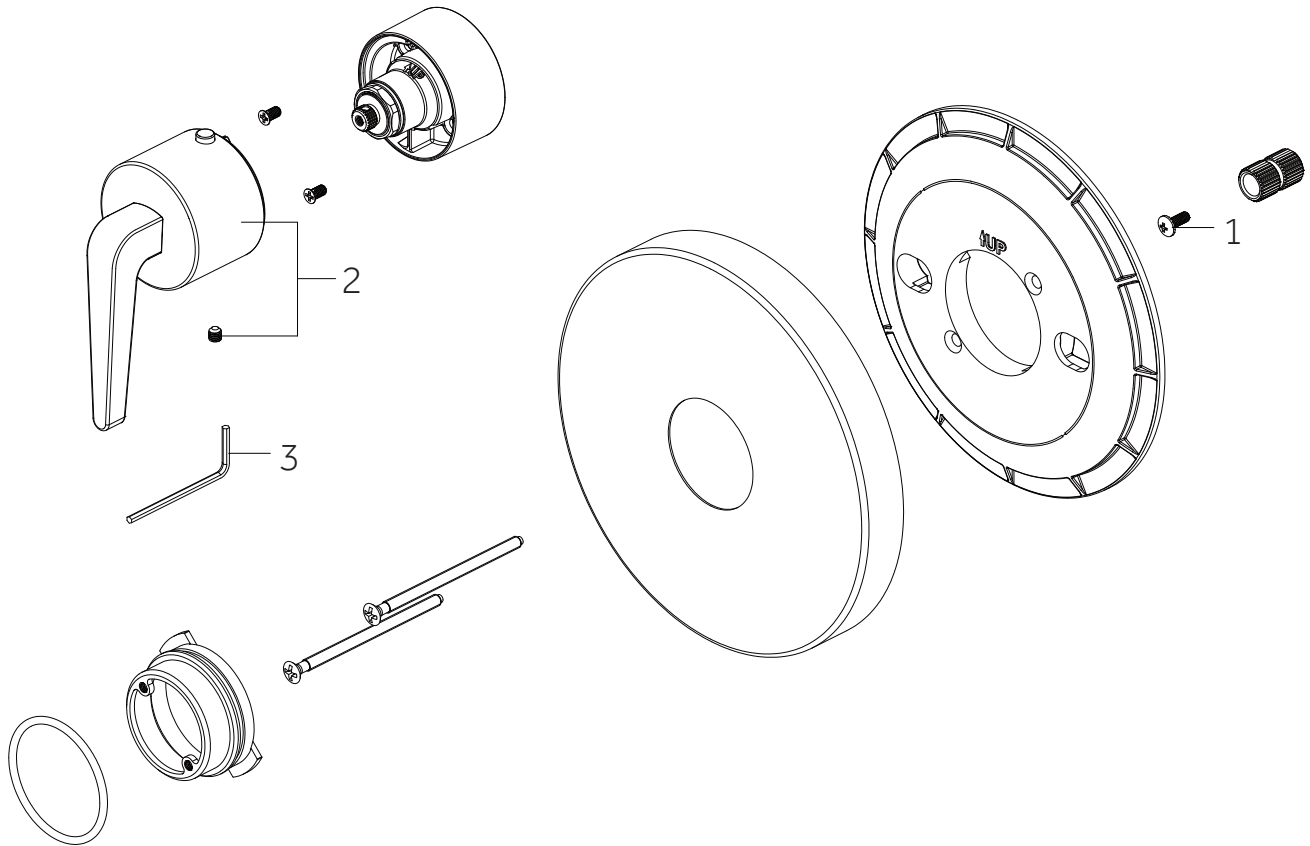

# DREA

THERMOSTATIC SHOWER SYSTEM WITH BODY SPRAYS AND HAND SHOWER  
 SISTEMA DE DUCHA TERMOSTÁTICO CON ROCIADORES CORPORALES Y MANODUCHA  
 SYSTÈME DE DOUCHE THERMOSTATIQUE AVEC JUMELLES CORPORELLES ET DOUCHETTE À MAIN  
 SKU: 955116

No.	Part Name	Piece	Nombre de pieza	Part No.
1	1/2" Thermostatic Valve Cartridge 3/4" Thermostatic Valve Cartridge	1/2" Cartucho de válvula termostática 3/4" Cartucho de válvula termostática	1/2" Cartouche de vanne thermostatique 3/4" Cartouche de vanne thermostatique	SH6004CRT SH6006CRT
2	Check valves & Stops - SH6004 Check valves & Stops - SH6006	Válvula de retención y parada - SH6004 Válvula de retención y parada - SH6006	Clapet anti-retour et arrêt - SH6004 Clapet anti-retour et arrêt - SH6006	OBPF3654851 OBPF3CT1002
3	Optional Extension Kit	Juego de extensión opcional	Trousse d'extension en option	SH6004EXT

No.	Part Name	Nombre de pieza	Pièce	Part No.
1	Screw	Tornillo	Vis	OBPF150142
2	Handle	Llave	Manche	OBPFF13128*
3	2.5mm Hex Allen Wrench	2.5mm Hex Llave Allen	2.5mm Hex Clé hexagonale	OBPF1RP70221

\*Specify Finish / Especifica el Acabado / Spécifiez la Finition