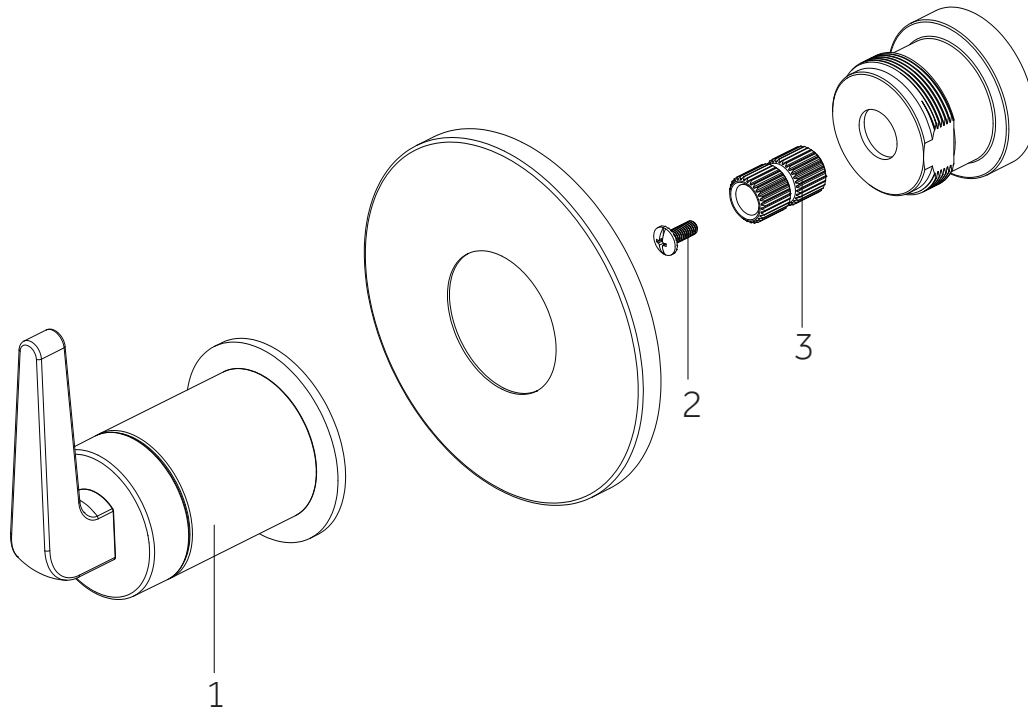

DREA

THERMOSTATIC SHOWER SYSTEM WITH SLIDE BAR HAND SHOWER
SISTEMA DE DUCHA TERMOSTÁTICO CON MANO DE DUCHA CORREDERA
SYSTÈME DE DOUCHE THERMOSTATIQUE AVEC DOUCHETTE À BARRE COULISSANTE

SKU: 955115

No.	Part Name / Nombre de pieza / Pièce	Part No.
1	Handle Assembly / Ensamblaje de la Manija / Manette	OBPF7KF13100*
2	Screw / Tornillo / Vis	OBPF150142
3	Connector / Conector / Raccorder	OBPF870350

*Specify Finish / Especifica el Acabado / Spécifiez la Finition

Code: SHDR9005