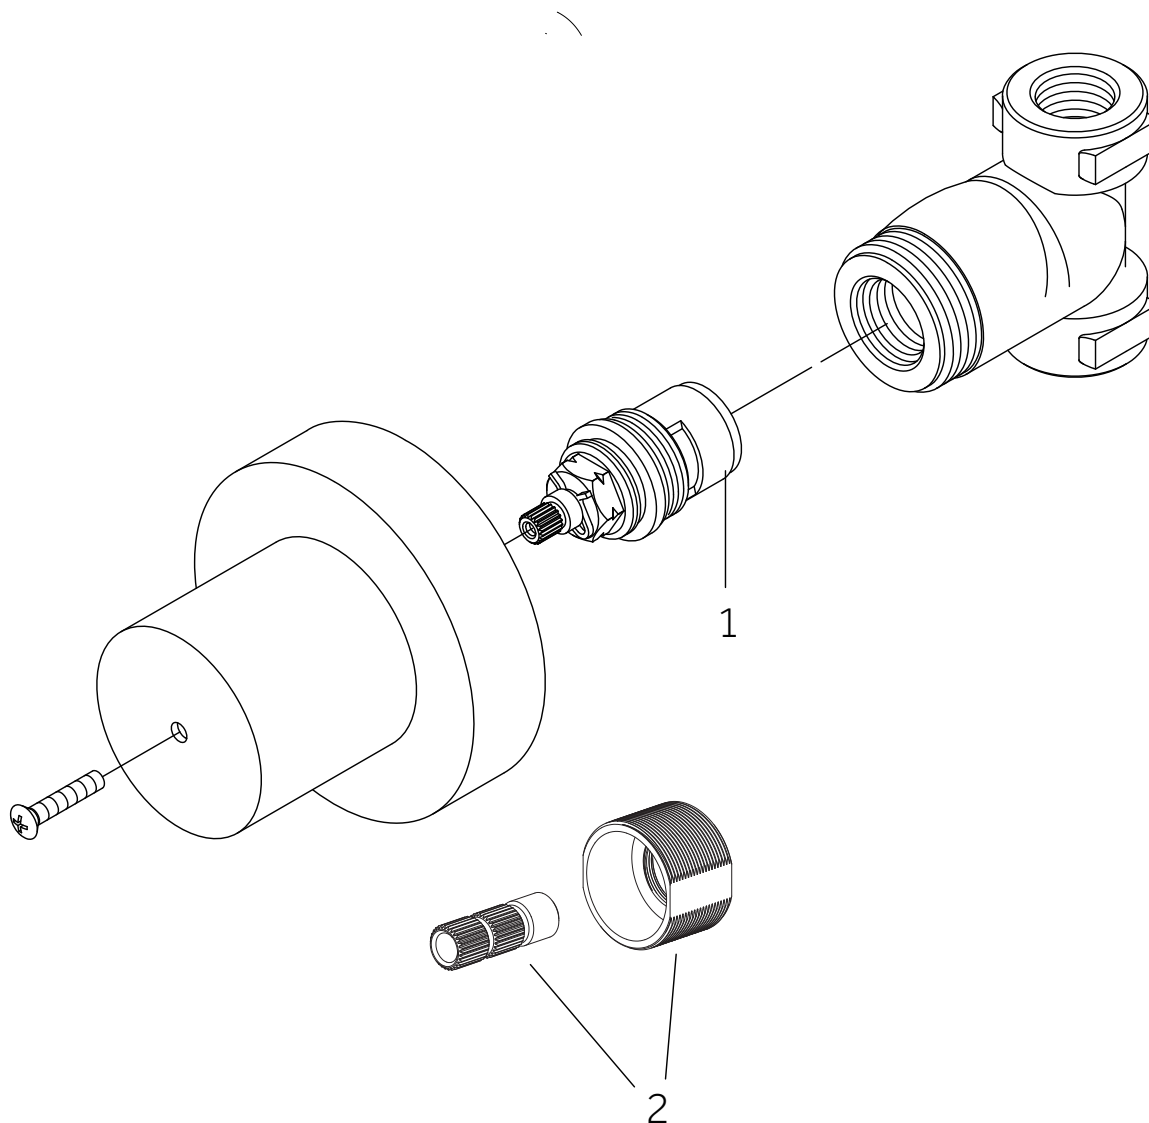

DREA

THERMOSTATIC SHOWER SYSTEM WITH SLIDE BAR HAND SHOWER
 SISTEMA DE DUCHA TERMOSTÁTICO CON MANO DE DUCHA CORREDERA
 SYSTÈME DE DOUCHE THERMOSTATIQUE AVEC DOUCHETTE À BARRE COULISSANTE

SKU: 955115

No.	Part Name	Piece	Nombre de pieza	Part No.
1	1/2" Thermostatic Valve Cartridge 3/4" Thermostatic Valve Cartridge	1/2" Cartucho de válvula termostática 3/4" Cartucho de válvula termostática	1/2" Cartouche de vanne thermostatique 3/4" Cartouche de vanne thermostatique	SH6004CRT SH6006CRT
2	Check valves & Stops - SH6004 Check valves & Stops - SH6006	Válvula de retención y parada - SH6004 Válvula de retención y parada - SH6006	Clapet anti-retour et arrêt - SH6004 Clapet anti-retour et arrêt - SH6006	OBPF3654851 OBPF3CT1002
3	Optional Extension Kit	Juego de extensión opcional	Trousse d'extension en option	SH6004EXT

SKU: 955115

No.	Part Name	Nombre de pieza	Pièce	Part No.
1	Screw	Tornillo	Vis	OBPF150142
2	Handle	Llave	Manche	OBPF13128*
3	2.5mm Hex Allen Wrench	2.5mm Hex Llave Allen	2.5mm Hex Clé hexagonale	OBPF1RP70221

*Specify Finish / Especifica el Acabado / Spécifiez la Finition

Code: SHDR9009

DREA

THERMOSTATIC SHOWER SYSTEM WITH SLIDE BAR HAND SHOWER
 SISTEMA DE DUCHA TERMOSTÁTICO CON MANO DE DUCHA CORREDEERA
 SYSTÈME DE DOUCHE THERMOSTATIQUE AVEC DOUCHETTE À BARRE COULISSANTE

SKU: 955115

No.	Part Name	Piece	Nombre de pieza	Part No.
1	1/2" Volume Control Valve Cartridge 3/4" Volume Control Valve Cartridge	Cartucho De Valvula De Control De Volumen De 1/2" Cartucho De Valvula De Control De Volumen De 1/2"	Valve de Contrôle de Volume 1/2" Valve de Contrôle de Volume 3/4"	SH6020CRT SH6040CRT
2	Optional Extension Kit	Juego de extensión opcional	Trousse d'extension en option	SH6020EXT