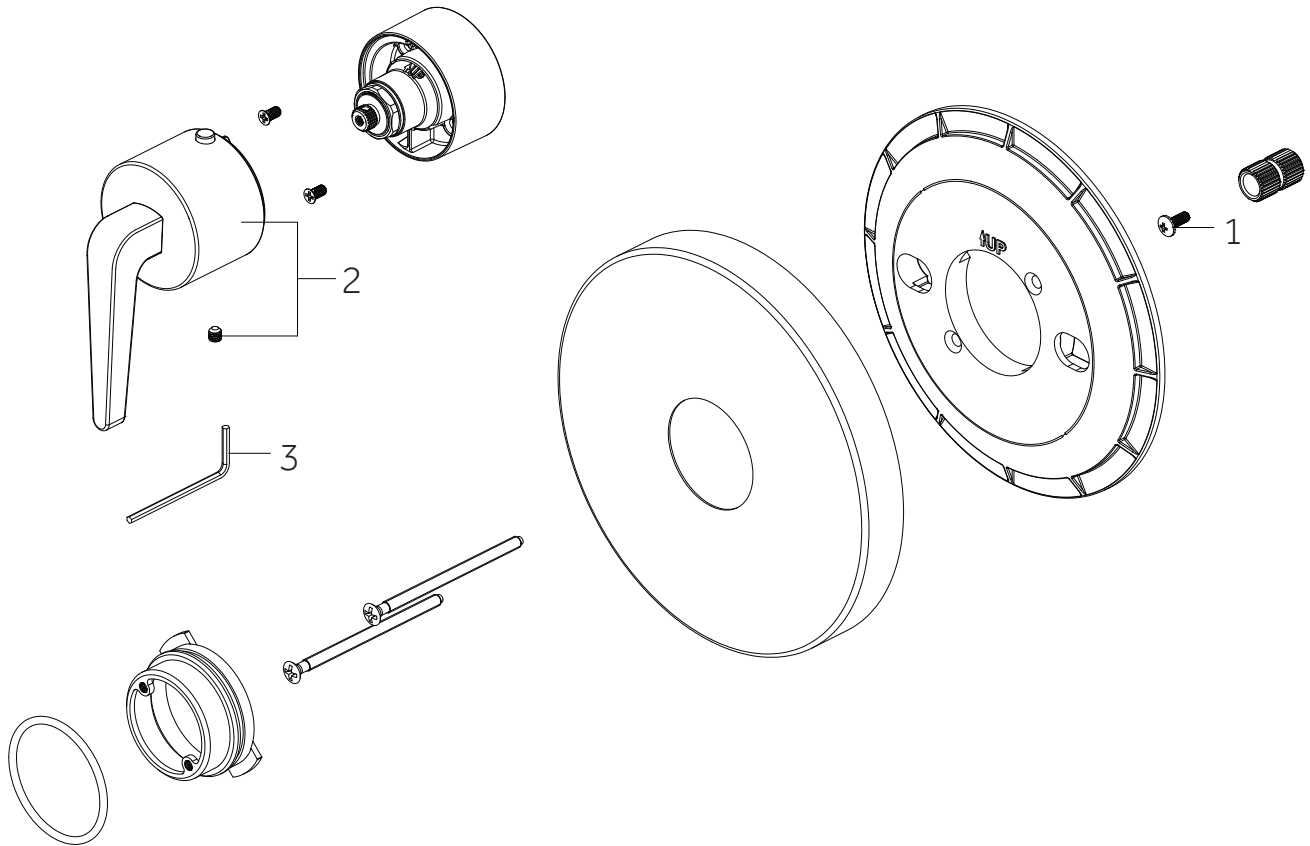

DREA

THERMOSTATIC SHOWER SYSTEM WITH SLIDE BAR HAND SHOWER
 SISTEMA DE DUCHA TERMOSTÁTICO CON MANO DE DUCHA CORREDERA
 SYSTÈME DE DOUCHE THERMOSTATIQUE AVEC DOUCHETTE À BARRE COULISSANTE

SKU: 955115

No.	Part Name	Piece	Nombre de pieza	Part No.
1	1/2" Thermostatic Valve Cartridge 3/4" Thermostatic Valve Cartridge	1/2" Cartucho de válvula termostática 3/4" Cartucho de válvula termostática	1/2" Cartouche de vanne thermostatique 3/4" Cartouche de vanne thermostatique	SH6004CRT SH6006CRT
2	Check valves & Stops - SH6004 Check valves & Stops - SH6006	Válvula de retención y parada - SH6004 Válvula de retención y parada - SH6006	Clapet anti-retour et arrêt - SH6004 Clapet anti-retour et arrêt - SH6006	OBPF3654851 OBPF3CT1002
3	Optional Extension Kit	Juego de extensión opcional	Trousse d'extension en option	SH6004EXT

*Specify Finish / Especifica el Acabado / Spécifiez la Finition

Code: SH6004, SH6006

DREA

THERMOSTATIC SHOWER SYSTEM WITH SLIDE BAR HAND SHOWER
 SISTEMA DE DUCHA TERMOSTÁTICO CON MANO DE DUCHA CORREDERA
 SYSTÈME DE DOUCHE THERMOSTATIQUE AVEC DOUCHETTE À BARRE COULISSANTE

SKU: 955115

No.	Part Name	Nombre de pieza	Pièce	Part No.
1	Screw	Tornillo	Vis	OBPF150142
2	Handle	Llave	Manche	OBPF13128*
3	2.5mm Hex Allen Wrench	2.5mm Hex Llave Allen	2.5mm Hex Clé hexagonale	OBPF1RP70221

*Specify Finish / Especifica el Acabado / Spécifiez la Finition

Code: SHDR9009

DREA

THERMOSTATIC SHOWER SYSTEM WITH SLIDE BAR HAND SHOWER
 SISTEMA DE DUCHA TERMOSTÁTICO CON MANO DE DUCHA CORREDEERA
 SYSTÈME DE DOUCHE THERMOSTATIQUE AVEC DOUCHETTE À BARRE COULISSANTE