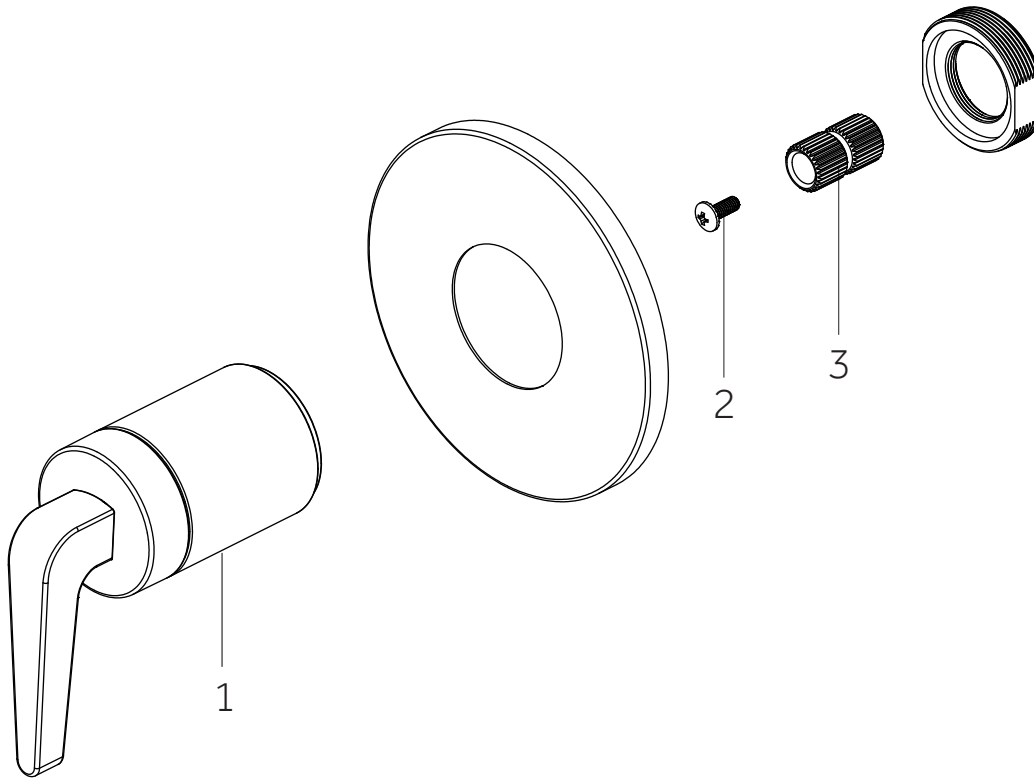

SKU: 955115

No.	Part Name	Piece	Nombre de pieza	Part No.
1	1/2" Volume Control Valve Cartridge 3/4" Volume Control Valve Cartridge	Cartucho De Valvula De Control De Volumen De 1/2" Cartucho De Valvula De Control De Volumen De 1/2"	Valve de Contrôle de Volume 1/2" Valve de Contrôle de Volume 3/4"	SH6020CRT SH6040CRT
2	Optional Extension Kit	Juego de extensión opcional	Trousse d'extension en option	SH6020EXT

No.	Part Name	Nombre de pieza	Pièce	Part No.
1	Handle Assembly	Ensamblaje de la Manija	Manette	OBPF7KF13100*
2	Screw	Tornillo	Vis	OBPF150142
3	Connector	Conector	Raccorder	OBPF870350

*Specify Finish / Especifica el Acabado / Spécifiez la Finition