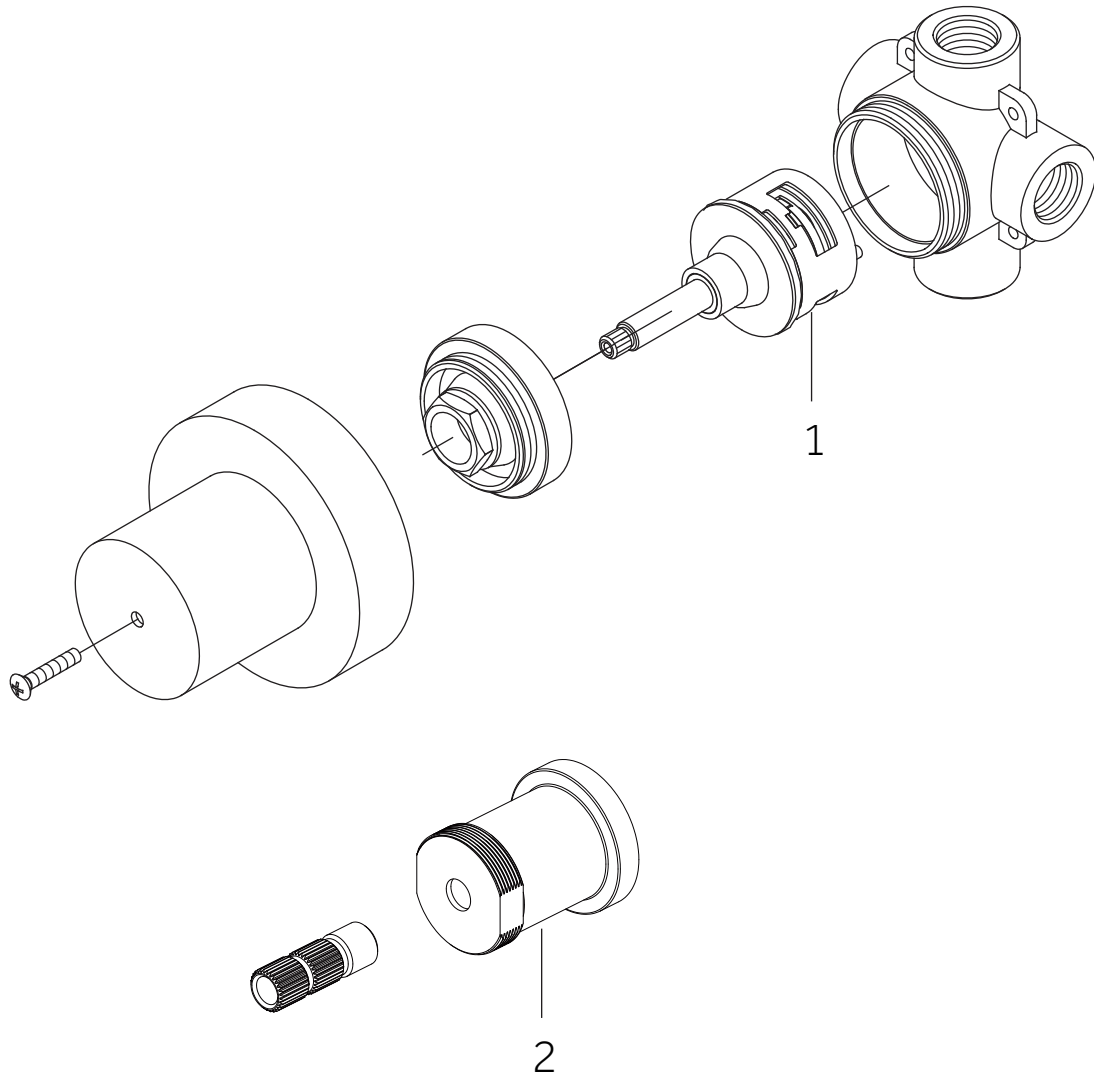

No.	Part Name	Nombre de pieza	Pièce	Part No.
1	Handle Assembly	Ensamblaje de la Manija	Manette	OBPF7KF13100*
2	Screw	Tornillo	Vis	OBPF150142
3	Connector	Conector	Raccorder	OBPF870350

*Specify Finish / Especifica el Acabado / Spécifiez la Finition

Code: SHDR9007

DREA

THERMOSTATIC SHOWER SYSTEM WITH SLIDE BAR HAND SHOWER
 SISTEMA DE DUCHA TERMOSTÁTICO CON MANO DE DUCHA CORREDERA
 SYSTÈME DE DOUCHE THERMOSTATIQUE AVEC DOUCHETTE À BARRE COULISSANTE

SKU: 955115