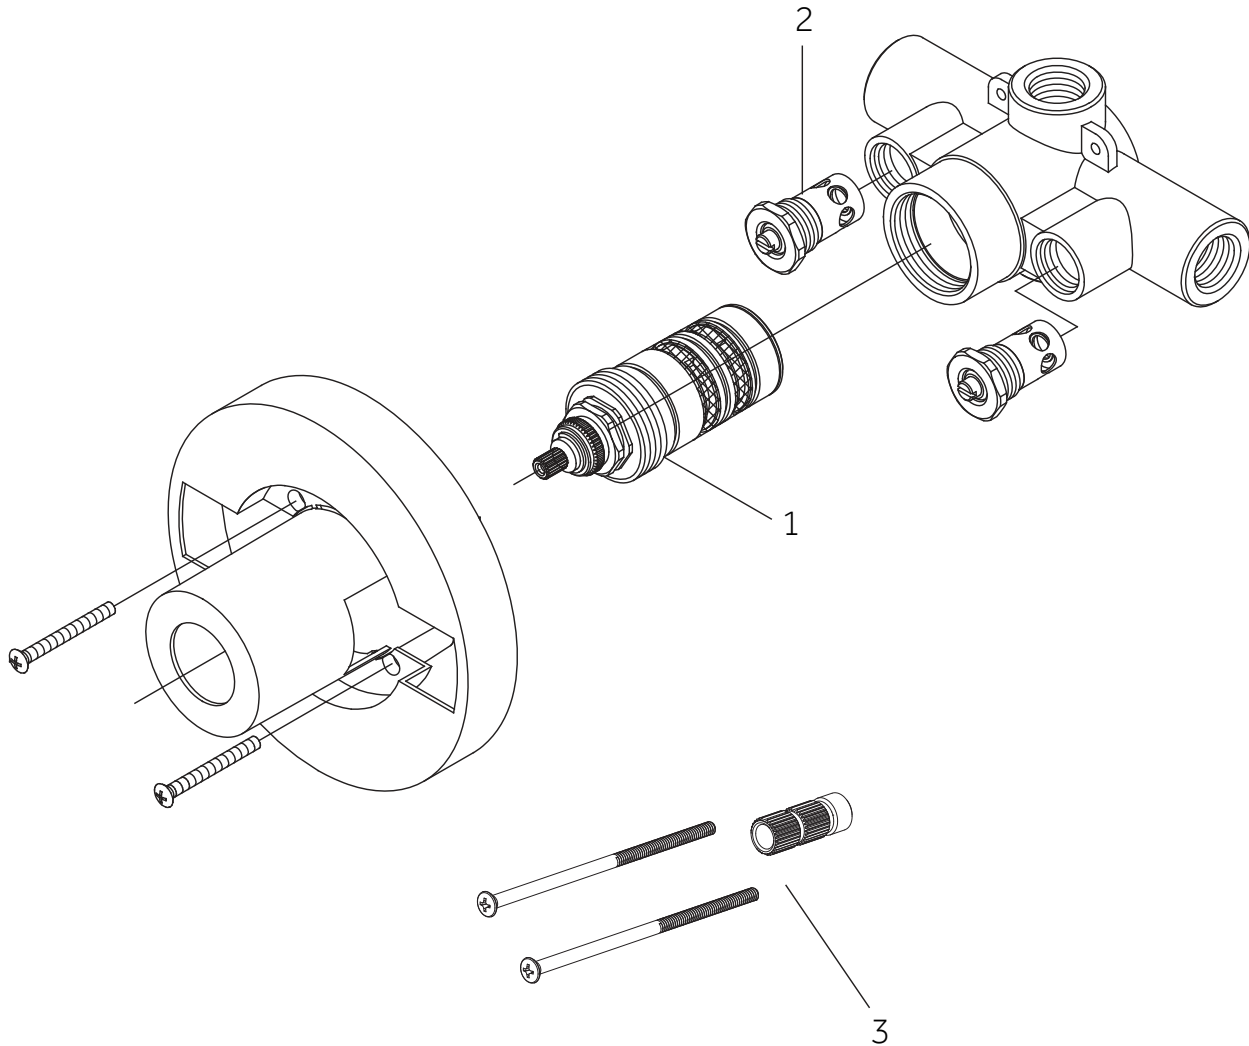

DREA

THERMOSTATIC SHOWER SYSTEM WITH SLIDE BAR HAND SHOWER
 SISTEMA DE DUCHA TERMOSTÁTICO CON MANO DE DUCHA CORREDERA
 SYSTÈME DE DOUCHE THERMOSTATIQUE AVEC DOUCHETTE À BARRE COULISSANTE

SKU: 955115

No.	Part Name	Piece	Nombre de pieza	Part No.
1	1/2" Thermostatic Valve Cartridge 3/4" Thermostatic Valve Cartridge	1/2" Cartucho de válvula termostática 3/4" Cartucho de válvula termostática	1/2" Cartouche de vanne thermostatique 3/4" Cartouche de vanne thermostatique	SH6004CRT SH6006CRT
2	Check valves & Stops - SH6004 Check valves & Stops - SH6006	Válvula de retención y parada - SH6004 Válvula de retención y parada - SH6006	Clapet anti-retour et arrêt - SH6004 Clapet anti-retour et arrêt - SH6006	OBPF3654851 OBPF3CT1002
3	Optional Extension Kit	Juego de extensión opcional	Trousse d'extension en option	SH6004EXT

*Specify Finish / Especifica el Acabado / Spécifiez la Finition

Code: SH6004, SH6006

DREA

THERMOSTATIC SHOWER SYSTEM WITH SLIDE BAR HAND SHOWER
 SISTEMA DE DUCHA TERMOSTÁTICO CON MANO DE DUCHA CORREDERA
 SYSTÈME DE DOUCHE THERMOSTATIQUE AVEC DOUCHETTE À BARRE COULISSANTE

SKU: 955115

No.	Part Name	Nombre de pieza	Pièce	Part No.
1	Screw	Tornillo	Vis	OBPF150142
2	Handle	Llave	Manche	OBPF13128*
3	2.5mm Hex Allen Wrench	2.5mm Hex Llave Allen	2.5mm Hex Clé hexagonale	OBPF1RP70221

*Specify Finish / Especifica el Acabado / Spécifiez la Finition

Code: SHDR9009

DREA

THERMOSTATIC SHOWER SYSTEM WITH SLIDE BAR HAND SHOWER
 SISTEMA DE DUCHA TERMOSTÁTICO CON MANO DE DUCHA CORREDEERA
 SYSTÈME DE DOUCHE THERMOSTATIQUE AVEC DOUCHETTE À BARRE COULISSANTE