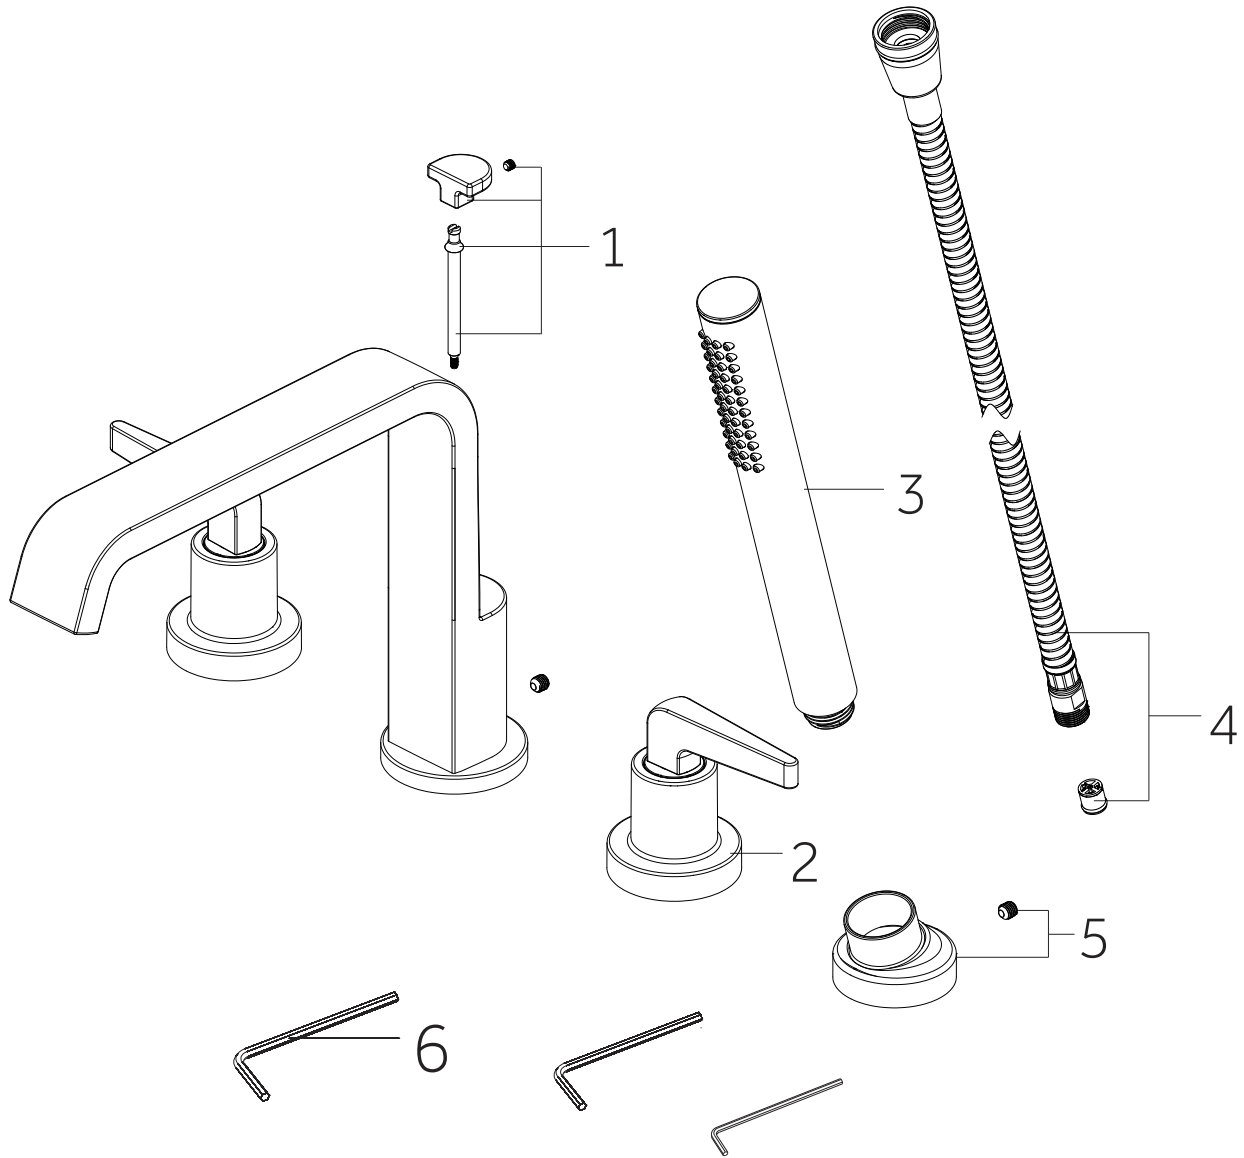

DREA

4- HOLE ROMAN TUB FAUCET AND HAND SHOWER TRIM

4- GRIFO BAÑERA ROMANA AGUJERO Y MOLDURA DUCHA

ROBINET DE BAIN ROMAIN À 4 TROUS ET GARNITURE DE DOUCHE À MAIN

SKU: 955114

| No. | Part Name | Nombre de pieza | Pièce | Part No. |
|-----|------------------------|------------------------------------|-----------------------------|--------------|
| 1 | Lift Rod Knob | Perilla de la varilla de extensión | Bouton de la tige de levage | OBPFF40016* |
| 2 | Handle | Llave | Poignée | OBPFF13126* |
| 3 | Handshower | Ducha de mano | Douchette | SHHS4030G* |
| 4 | Hose & Valve | Manguera & Válvula | Flexible & Valve | OBPFF70037 |
| 5 | Flange | Ribete | Bride de fixation | OBPFF80060* |
| 6 | 2.5mm Hex Allen Wrench | 2.5mm Hex Llave Allen | Clé Allen Hex 2,5 mm | OBPF1RP70221 |

*Specify Finish / Especifica el Acabado / Spécifiez la Finition

Code: SHDR4RTG