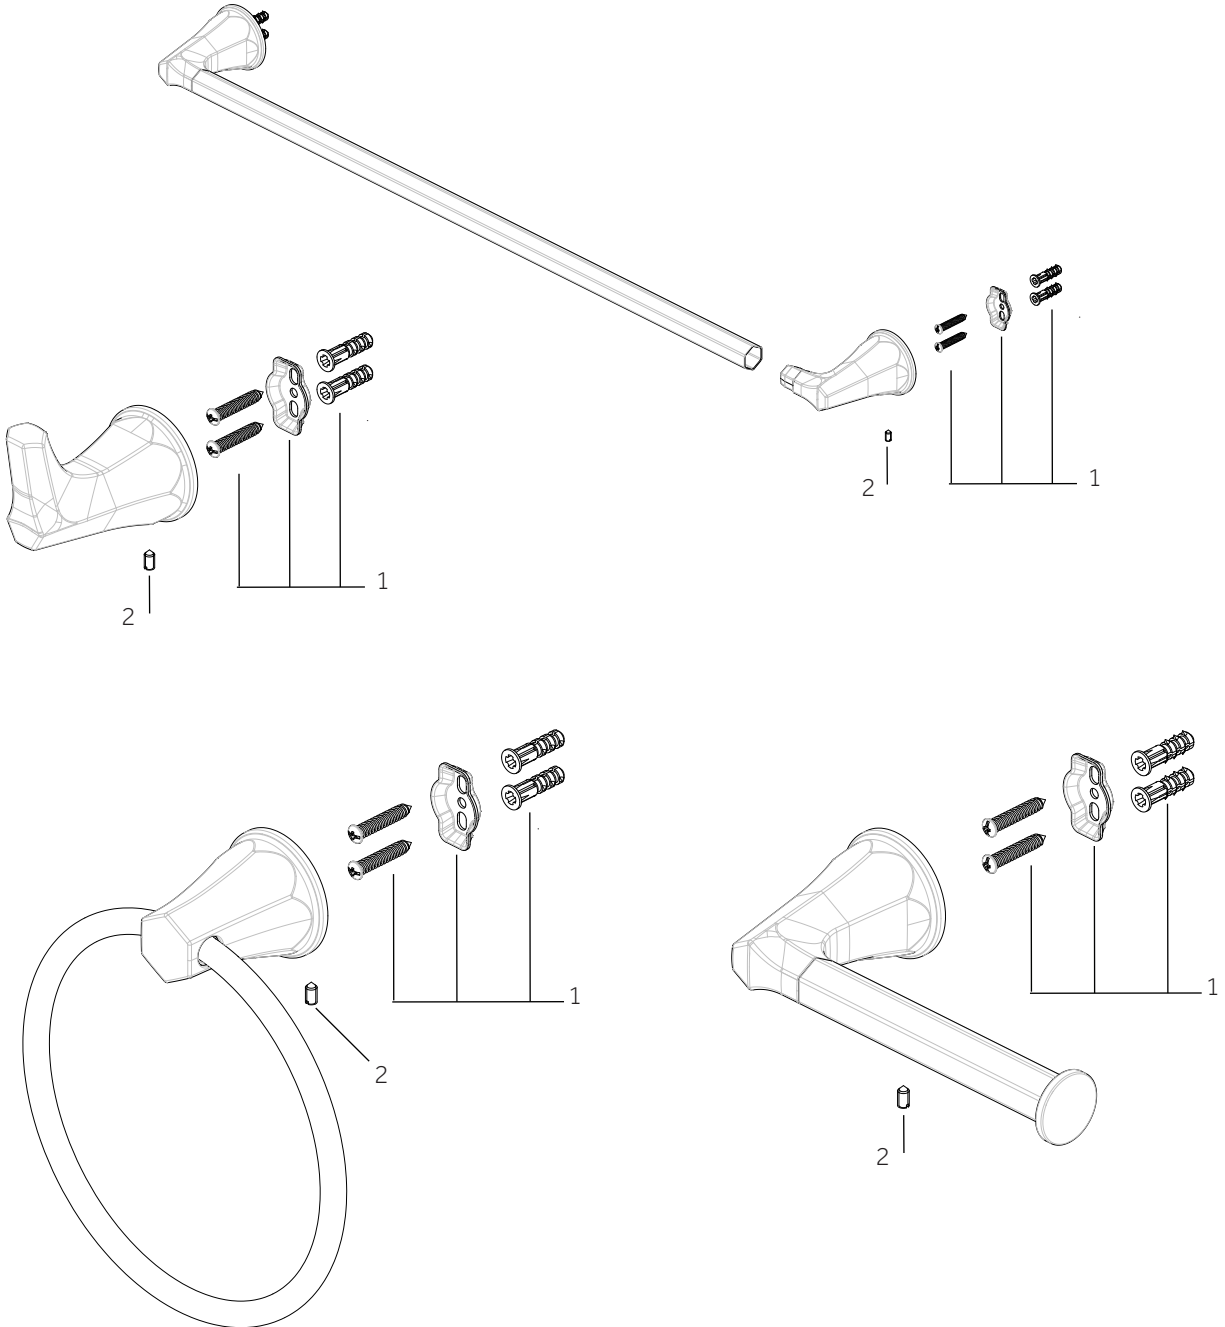

ELITA

BATHROOM ACCESSORIES

INSTALACIÓN DE ACCESORIOS DE BAÑO

ACCESSOIRES DE SALLE DE BAIN

SKU: 955080, 955086, 955087, 955088

No.	Part Name	Nombre de pieza	Pièce	Part No.
1	Installation Accessories	Accesorios de instalación	Accessoires d'installation	OBPF170404
2	Set Screw	Tornillo de Fijación	Vis de Calage	OBPF150041

*Specify Finish / Especifica el Acabado / Spécifiez la Finition

Code: SHEL555001, SHEL555002, SHEL555003, SHEL555004