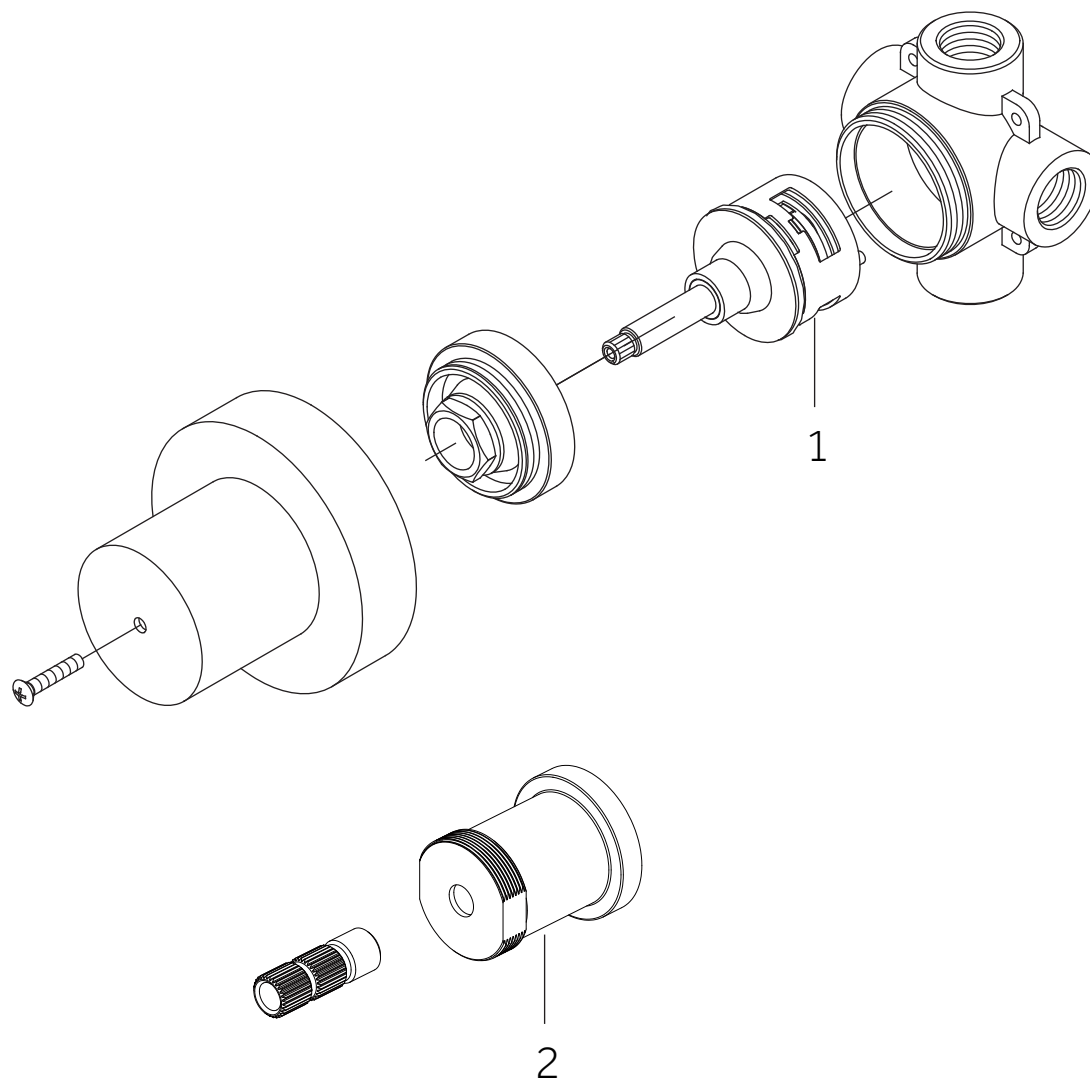

ELITA

IN-WALL SHOWER DIVERTER TRIM

DESVIADOR DE DUCHA DE PARED

GARNITURE DINVERSEUR DE DOUCHE INTÉGRÉE

SKU: 955085-L, 955085-C

No.	Part Name	Nombre de pieza	Pièce	Part No.
1	Handle	Llave	Manche	SHEL441005*
2	Handle	Llave	Manche	SHEL441006*
3	Escutcheon	Escudo de bocallave	Rosace	SHEL441004*

*Specify Finish / Especifica el Acabado / Spécifiez la Finition

Code: SHEL441004, SHEL441005, SHEL441006

ELITA

IN-WALL SHOWER DIVERTER TRIM

DESVIADOR DE DUCHA DE PARED

GARNITURE D'INVERSEUR DE DOUCHE INTÉGRÉE

SKU: 955085-L, 955085-C

No.	Part Name	Nom de la pièce	Pieza	Part No.
1	6 Way Cartridge CALGreen cartridge (3Way)	Cartucho de seis vías Cartucho CALGreen (tres vías)	Cartouche à 6 voies Cartouche CALGreen (3 voies)	SH6180 SH6150
2	Optional extension kits	Juego de extensión opcional	Trousse d'extension en option	SH6101EXT