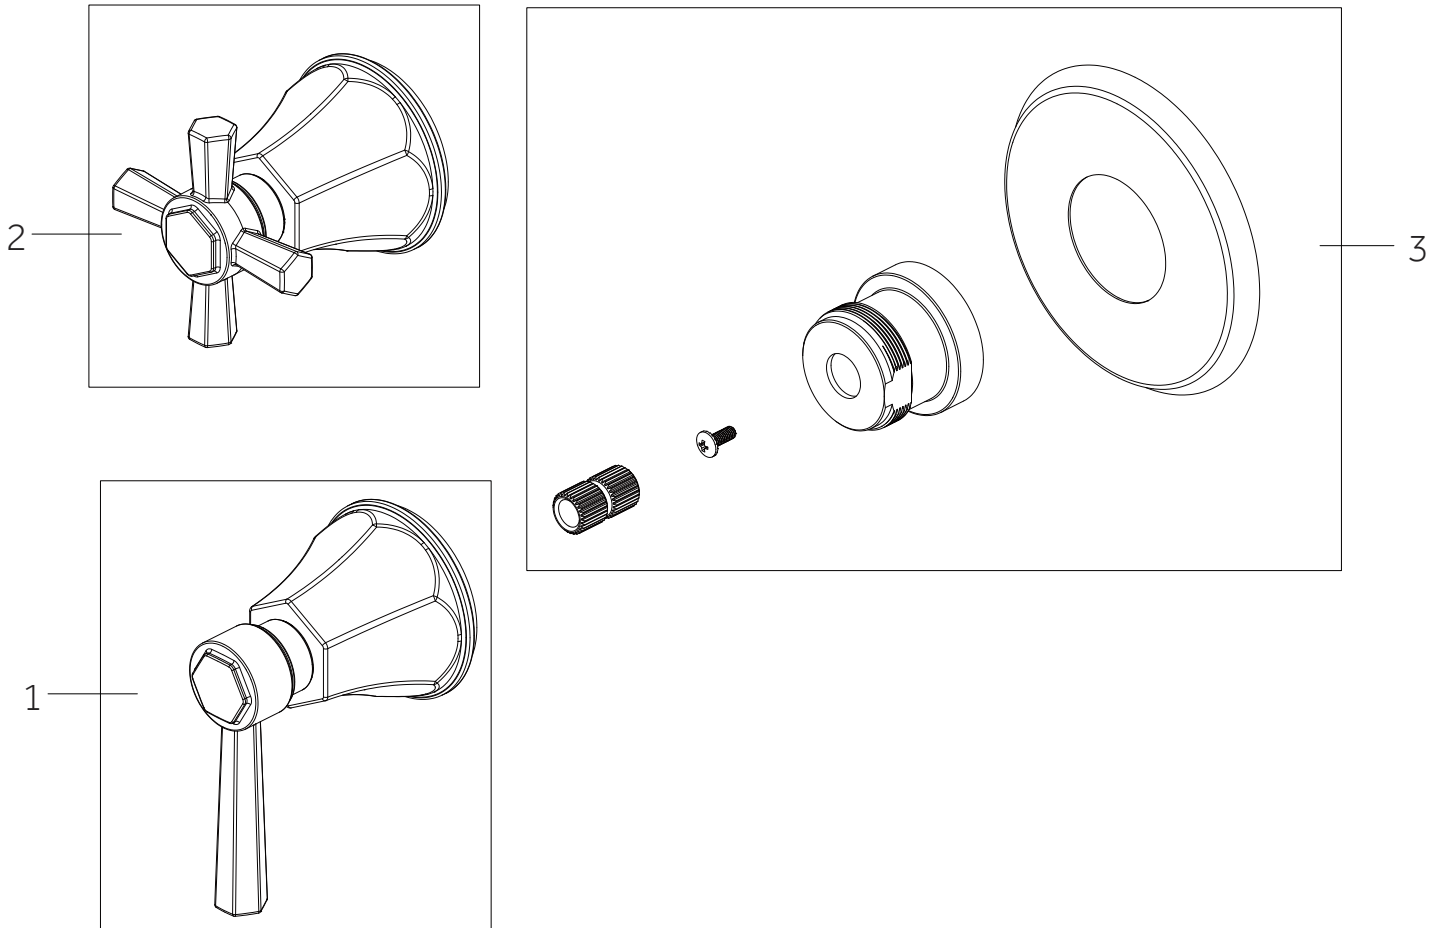

ELITA

IN-WALL SHOWER DIVERTER TRIM

DESVIADOR DE DUCHA DE PARED

GARNITURE DINVERSEUR DE DOUCHE INTÉGRÉE

SKU: 955085-L, 955085-C

No.	Part Name	Nombre de pieza	Pièce	Part No.
1	Handle	Llave	Manche	SHEL441005*
2	Handle	Llave	Manche	SHEL441006*
3	Escutcheon	Escudo de bocallave	Rosace	SHEL441004*

*Specify Finish / Especifica el Acabado / Spécifiez la Finition

Code: SHEL441004, SHEL441005, SHEL441006

ELITA

IN-WALL SHOWER DIVERTER TRIM

DESVIADOR DE DUCHA DE PARED

GARNITURE D'INVERSEUR DE DOUCHE INTÉGRÉE

SKU: 955085-L, 955085-C

No.	Part Name	Nom de la pièce	Pieza	Part No.
1	6 Way Cartridge CALGreen cartridge (3Way)	Cartucho de seis vías Cartucho CALGreen (tres vías)	Cartouche à 6 voies Cartouche CALGreen (3 voies)	SH6180 SH6150
2	Optional extension kits	Juego de extensión opcional	Trousse d'extension en option	SH6101EXT