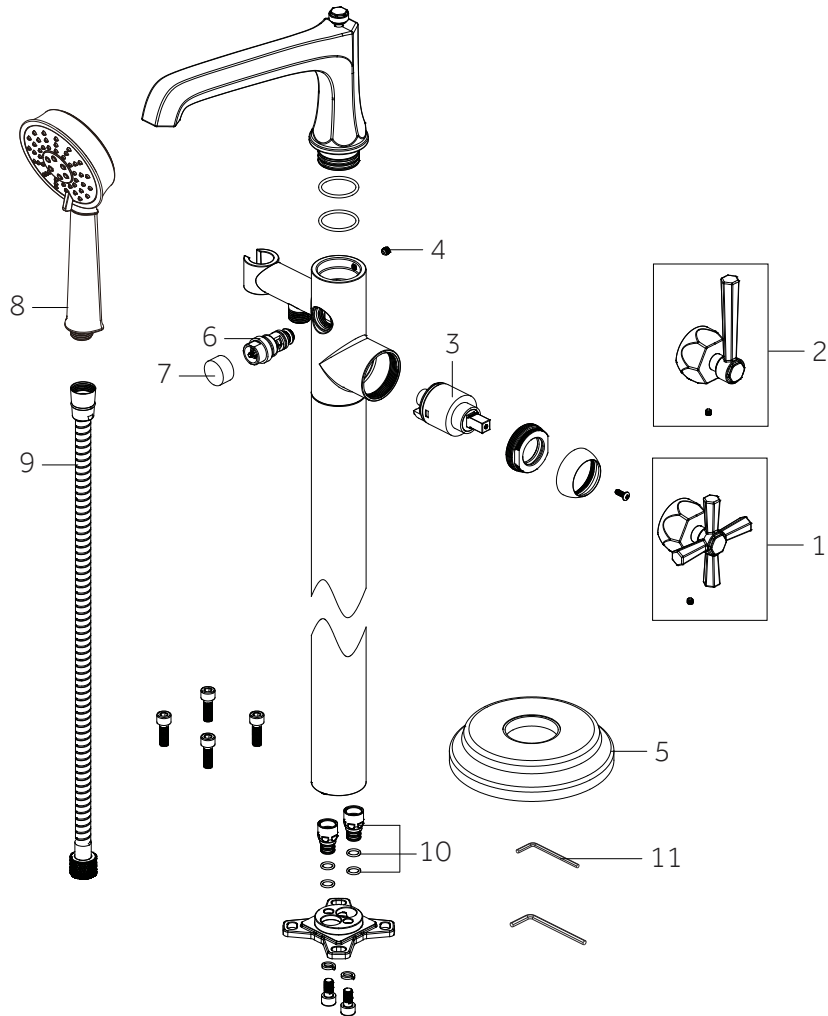

# ELITA

TUB FILLER FAUCET

GRIFO PARA BAÑERA

ROBINET DE REMPLISSAGE DE BAIGNOIRE

SKU: 955083-L, 955083-C

No.	Part Name	Nombre de pieza	Pièce	Part No.
1	Handle	Llave	Poignée	SHEL441009*
2	Handle	Llave	Poignée	SHEL441008*
3	Cartridge	Cartucho	Cartouche	OBPF220074
4	Screw	Tornillo	Vis	OBPF50054
5	Flange	Ribete	Bride	OBPF180815*
6	Diverter	Desviador	Dérivation	OBPF70580*
7	Cap	Tapa	Capuchon	OBPF80701*
8	Hand Shower	Ducha de Mano	Douchette	SHHS4090G
9	Hose	Manguera	Rondelle	OBPF638288*
10	Connector	Conector	Raccorder	OBPF170034
11	2.5mm Hex Allen Wrench	2.5mm Hex Llave Allen	Clé Allen hexagonale 2,5 mm	OBPF1RP70221

\*Specify Finish / Especifica el Acabado / Spécifiez la Finition

Code: SHEL441007, SHEL441009, SHEL441008