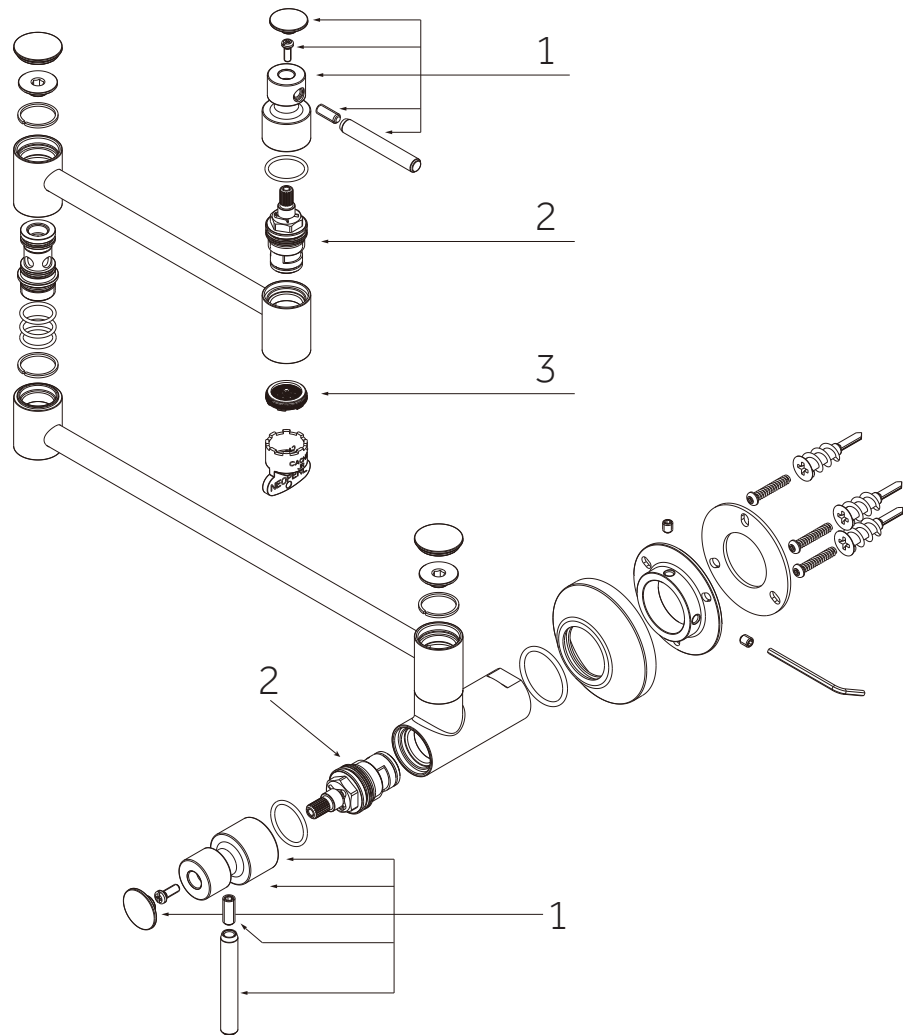

MODERN

SINGLE-HOLE WALL-MOUNT POT FILLER FAUCET

GRIFO PARA LLENAR OLLAS CONTEMPORÁNEO DE SOLO UN ORIFICIO MONTADO EN LA PARED

ROBINET REEMPLISSEUR DE MARMITE CONTEMPORAIN À MONTAGE MURAL MONOTROU

SKU: 955096

No.	Part Name	Nombre de pieza	Pièce	Part No.
1	Handle	Manetteas	Manija	OBPF7K5Y038000*
2	Cartridge	Cartouche	Cartucho	OBPF25D0M0299NT7
3	Aerator Kit	Trousse d'aération	Kit del airador	OBPF55Y0256200PLO

*Specify Finish / Especifica el Acabado / Spécifiez la Finition

Code: SH349721