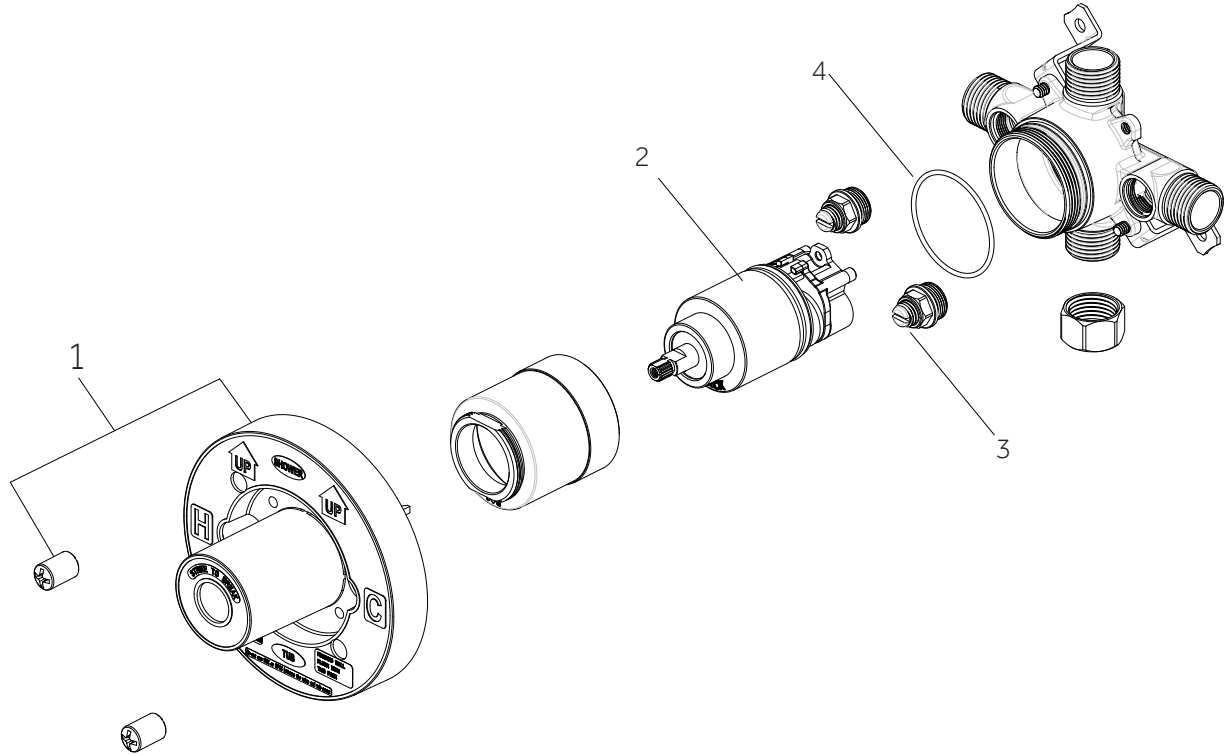

SEFINA

PRESSURE BALANCE SHOWER SYSTEM

SISTEMA DE DUCHA DE EQUILIBRIO DE PRESIÓN

SYSTÈME DE DOUCHE À PRESSION ÉQUILIBRÉE

SKU: 954017

No.	Part Name	Nombre de pieza	Pièce	Part No.
1	Plaster Guard	Protector de yeso	Garde de plâtre	ACF4001GRD2
2	Cartridge	Cartucho	Cartouche	ACF4001UCRT
3	Stop Valve	Válvula con graduacione	Vanne d'arrêt	ACF4001STOP
4	O-ring	Junta en Forma de Aro Tórico	Joint torique	ACF4001ORING

*Specify Finish / Especifica el Acabado / Spécifiez la Finition

Code: SH4001

SEFINA

PRESSURE BALANCE SHOWER SYSTEM

SISTEMA DE DUCHA DE EQUILIBRIO DE PRESIÓN

SYSTÈME DE DOUCHE À PRESSION ÉQUILIBRÉE

SKU: 954017

No.	Part Name	Nombre de pieza	Pièce	Part No.
1	Metal Handle Assembly	Ensamblaje De Manija Metálicas	Ensemble Poignée	OBPF75Y0368600*
2	Extension Assembly	Asamblea de extensión	Ensemble d'extension	OBPF15Y0357700NT0