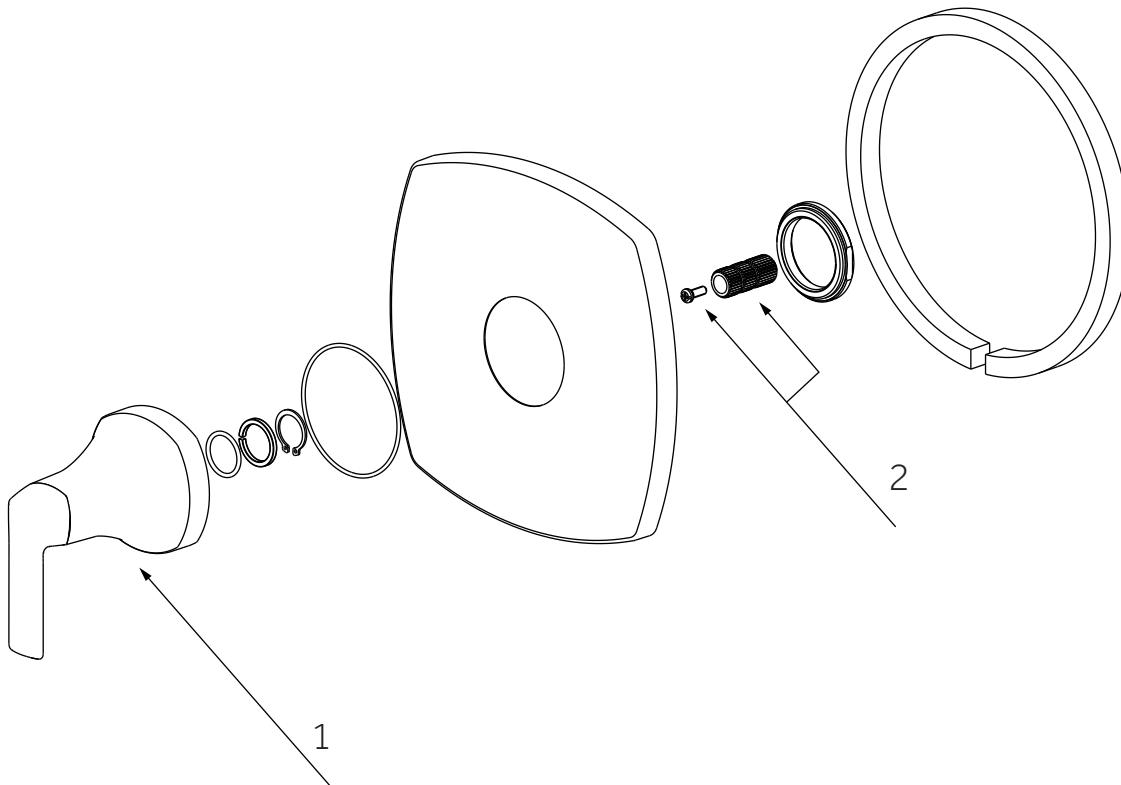

SEFINA

PRESSURE BALANCE SHOWER SYSTEM

SISTEMA DE DUCHA DE EQUILIBRIO DE PRESIÓN

SYSTÈME DE DOUCHE À PRESSION ÉQUILIBRÉE

SKU: 954017

No.	Part Name	Nombre de pieza	Pièce	Part No.
1	Plaster Guard	Protector de yeso	Garde de plâtre	ACF4001GRD2
2	Cartridge	Cartucho	Cartouche	ACF4001UCRT
3	Stop Valve	Válvula con graduacione	Vanne d'arrêt	ACF4001STOP
4	O-ring	Junta en Forma de Aro Tórico	Joint torique	ACF4001ORING

*Specify Finish / Especifica el Acabado / Spécifiez la Finition

Code: SH4001

SEFINA

PRESSURE BALANCE SHOWER SYSTEM

SISTEMA DE DUCHA DE EQUILIBRIO DE PRESIÓN

SYSTÈME DE DOUCHE À PRESSION ÉQUILIBRÉE

SKU: 954017

No.	Part Name	Nombre de pieza	Pièce	Part No.
1	Metal Handle Assembly	Ensamblaje De Manija Metálicas	Ensemble Poignée	OBPF75Y0368600*
2	Extension Assembly	Asamblea de extensión	Ensemble d'extension	OBPF15Y0357700NT0