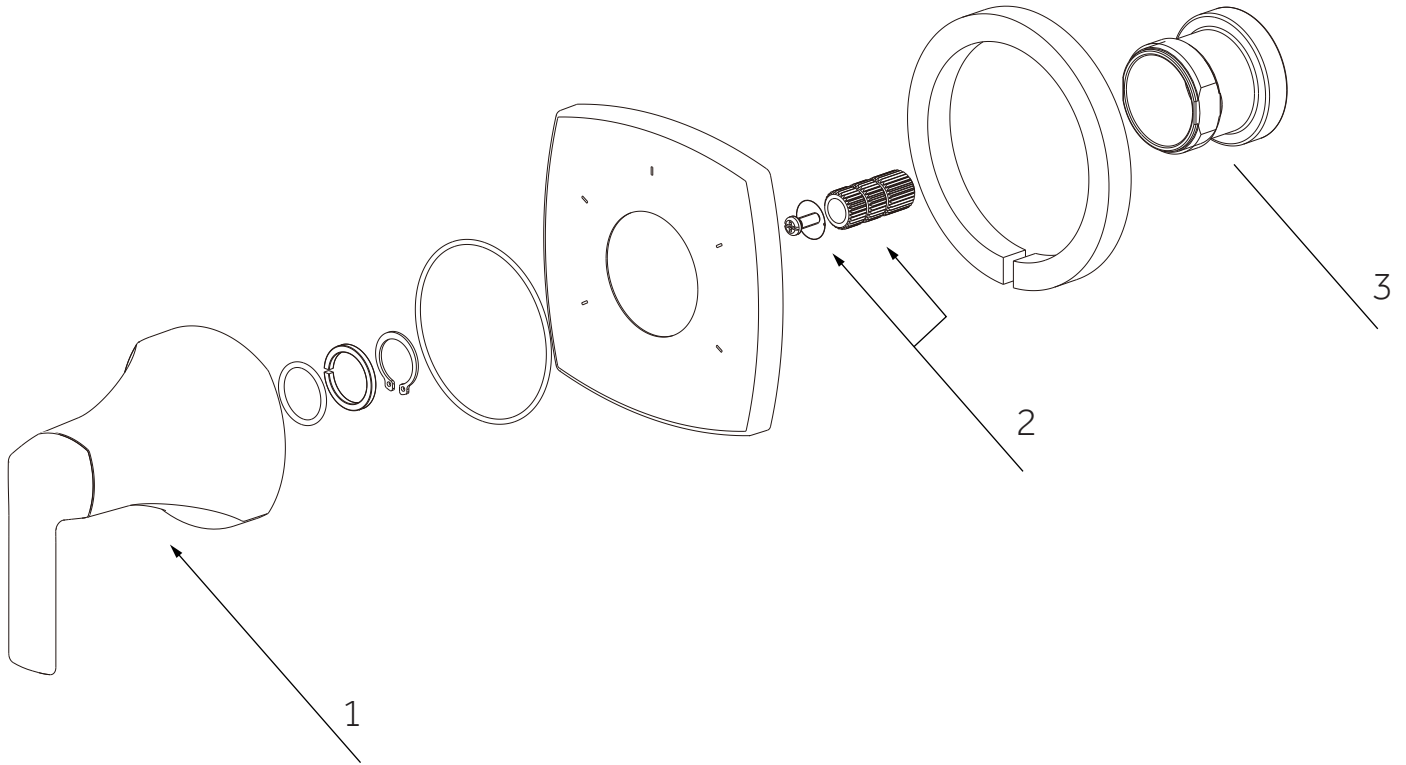

# SEFINA

DIVERTER VALVE TRIM  
 ACABADO DE LA VÁLVULA DESVIADORA  
 GARNITURE POUR INVERSEUR  
 SKU: 953987

No.	Part Name	Nombre de pieza	Pièce	Part No.
1	Metal Handle Assembly	Ensamblaje De Manija Metálicas	Ensemble Poignée	OBPF75Y0368700*
2	Extension Assembly	Asamblea de extensión	Ensemble d'extension	OBPF15Y0357700NT0
3	Connector	Connecteur	Conector	OBPF15M0018100NT0

\*Specify Finish / Especifica el Acabado / Spécifiez la Finition

Code: SHSF9005