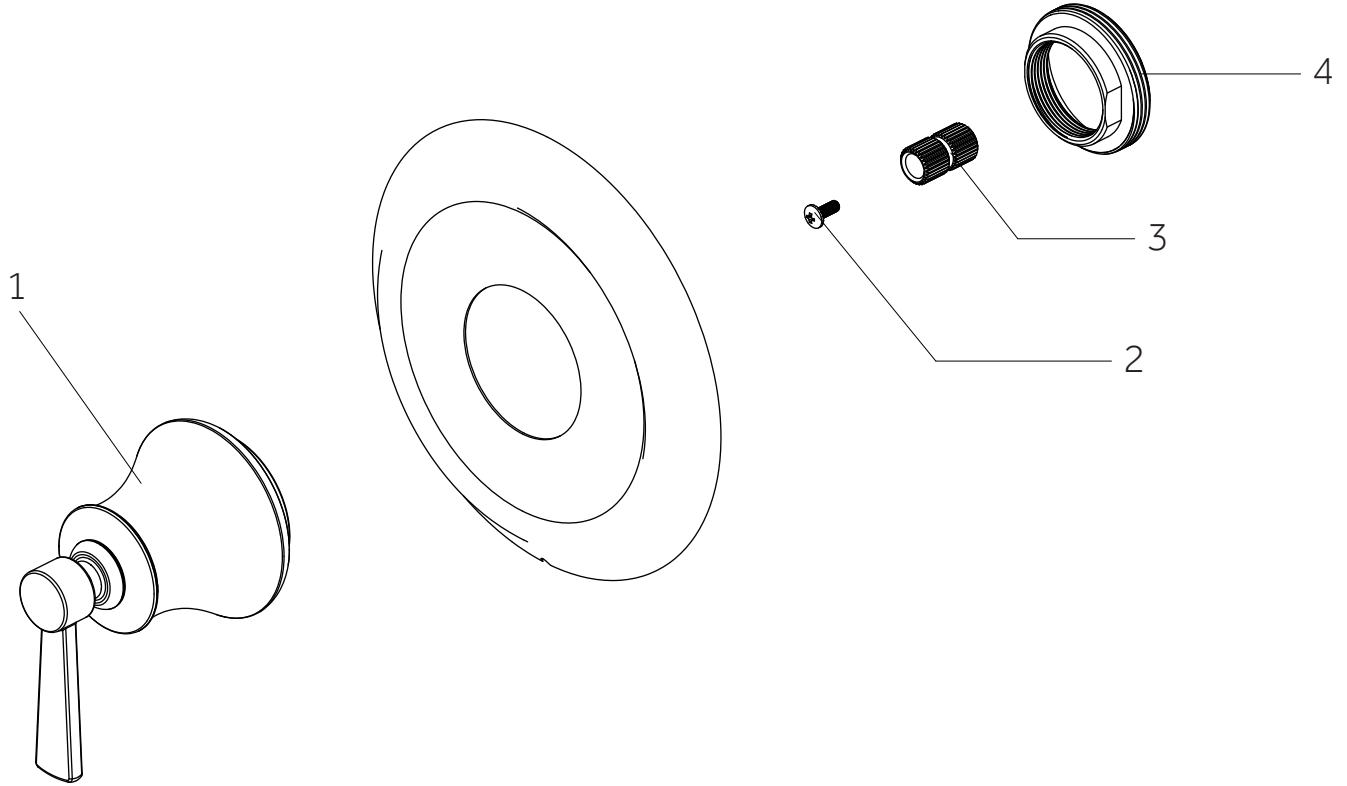

# PENDLETON

PRESSURE BALANCE SHOWER SET  
REGULADOR DE SET DE DUCHA DE PRESIÓN BALANCEADA  
ENSEMBLE POUR DOUCHE À RÉGULATEUR DE PRESSION  
SKU: 953933

No.	Part Name / Nombre de pieza / Pièce	Part No.
1	Handle / Llave / Poignée	OBPF713385*
2	Screw / Tornillo / Vis	OBPF150142
3	Connector / Conector / Raccorder	OBPF870350
4	Nut / Tuerca / l'écrou	OBPF56082

# PRESSURE BALANCE SHOWER VALVE

VÁLVULA DE DUCHA DE EQUILIBRIO DE PRESIÓN  
 VALVE DE DOUCHE À PRESSION ÉQUILIBRÉE  
 SKU: 953933

No.	Part Name	Nombre de pieza	Pièce	Part No.
1	Plaster Guard	Protector de yeso	Garde de plâtre	ACF4001GRD2
2	Cartridge	Cartucho	Cartouche	ACF4001UCRT
3	Stop Valve	Válvula con graduacione	Vanne d'arrêt	ACF4001STOP
4	O-ring	Junta en Forma de Aro Tórico	Joint torique	ACF4001ORING

# PENDLETON

IN-WALL SHOWER DIVERTER TRIM  
DESVIADOR DE DUCHA DE PARED  
GARNITURE D'INVERSEUR DE DOUCHE INTÉGRÉE  
SKU: 953933

No.	Part Name / Nombre de pieza / Pièce	Part No.
1	Handle Assembly / Ensamblaje de la Manija / Manette	OBPF713071*
2	Screw / Tornillo / Vis	OBPF150142
3	Connector / Conector / Raccorder	OBPF870350

# DIVERTER ROUGH-IN VALVE

VÁLVULA DESVIADORA OCULTA

VALVE BRUTE D'INVERSEUR

SKU: 953933

No.	Part Name	Nombre de pieza	Nom de la pièce
1	Body	Cuerpo	Corps
2	6 way cartridge: MIR6180 CALGreen cartridge (no shared positions): MIR6150	Cartucho de 6 vías: MIR6180 Cartucho CALGreen (sin posiciones compartidas): MIR6150	Cartouche 6 voies: MIR6180 Cartouche CALGreen (pas de positions partagées): MIR6150
3	Hub	Cubo	Centre
4	Cover	Cubrir	Couverture
5	Screw	Tornillo	Vis