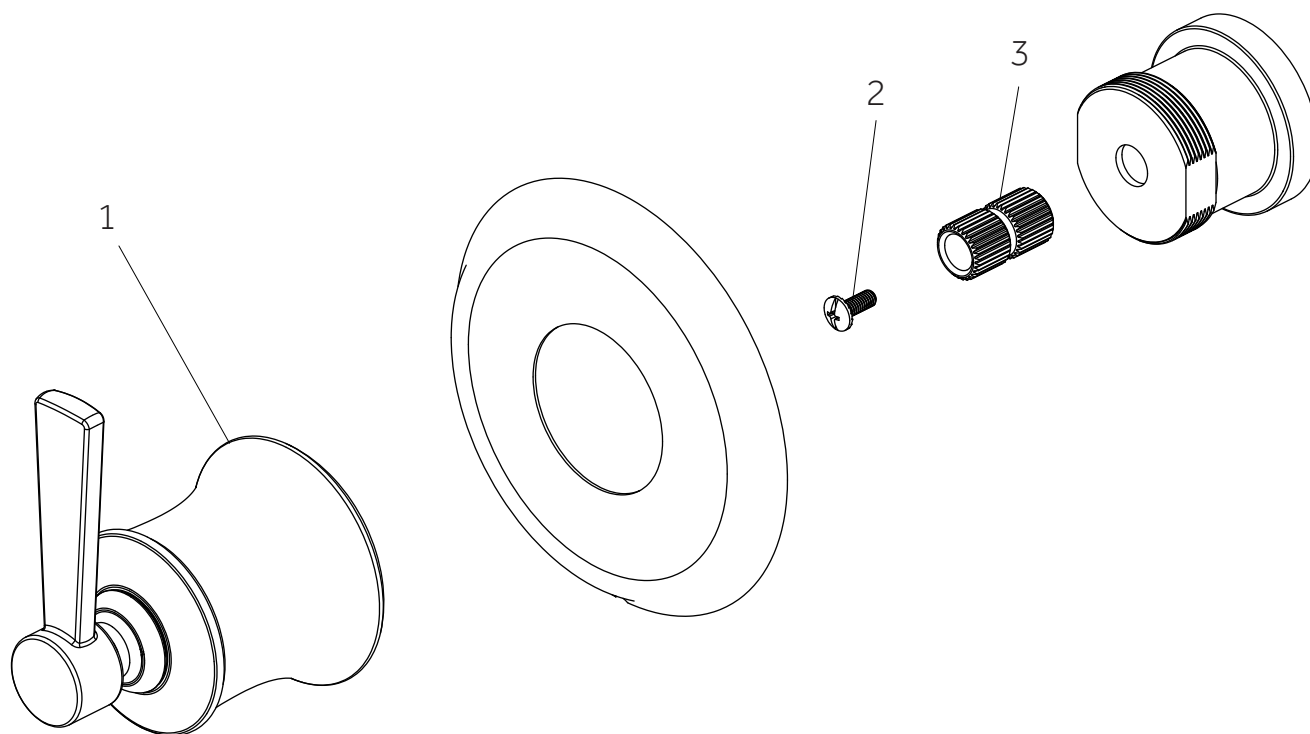

# PENDLETON

PRESSURE BALANCE SHOWER SET  
REGULADOR DE SET DE DUCHA DE PRESIÓN BALANCEADA  
ENSEMBLE POUR DOUCHE À RÉGULATEUR DE PRESSION  
SKU: 953933

No.	Part Name / Nombre de pieza / Pièce	Part No.
1	Handle / Llave / Poignée	OBPF713385*
2	Screw / Tornillo / Vis	OBPF150142
3	Connector / Conector / Raccorder	OBPF870350
4	Nut / Tuerca / l'écrou	OBPF56082

# PRESSURE BALANCE SHOWER VALVE

VÁLVULA DE DUCHA DE EQUILIBRIO DE PRESIÓN  
 VALVE DE DOUCHE À PRESSION ÉQUILIBRÉE  
 SKU: 953933

No.	Part Name	Nombre de pieza	Pièce	Part No.
1	Plaster Guard	Protector de yeso	Garde de plâtre	ACF4001GRD2
2	Cartridge	Cartucho	Cartouche	ACF4001UCRT
3	Stop Valve	Válvula con graduacione	Vanne d'arrêt	ACF4001STOP
4	O-ring	Junta en Forma de Aro Tórico	Joint torique	ACF4001ORING

# PENDLETON

IN-WALL SHOWER DIVERTER TRIM  
DESVIADOR DE DUCHA DE PARED  
GARNITURE D'INVERSEUR DE DOUCHE INTÉGRÉE  
SKU: 953933

No.	Part Name / Nombre de pieza / Pièce	Part No.
1	Handle Assembly / Ensamblaje de la Manija / Manette	OBPF713071*
2	Screw / Tornillo / Vis	OBPF150142
3	Connector / Conector / Raccorder	OBPF870350

# DIVERTER ROUGH-IN VALVE

VÁLVULA DESVIADORA OCULTA

VALVE BRUTE D'INVERSEUR

SKU: 953933

No.	Part Name	Nombre de pieza	Nom de la pièce
1	Body	Cuerpo	Corps
2	6 way cartridge: MIR6180 CALGreen cartridge (no shared positions): MIR6150	Cartucho de 6 vías: MIR6180 Cartucho CALGreen (sin posiciones compartidas): MIR6150	Cartouche 6 voies: MIR6180 Cartouche CALGreen (pas de positions partagées): MIR6150
3	Hub	Cubo	Centre
4	Cover	Cubrir	Couverture
5	Screw	Tornillo	Vis