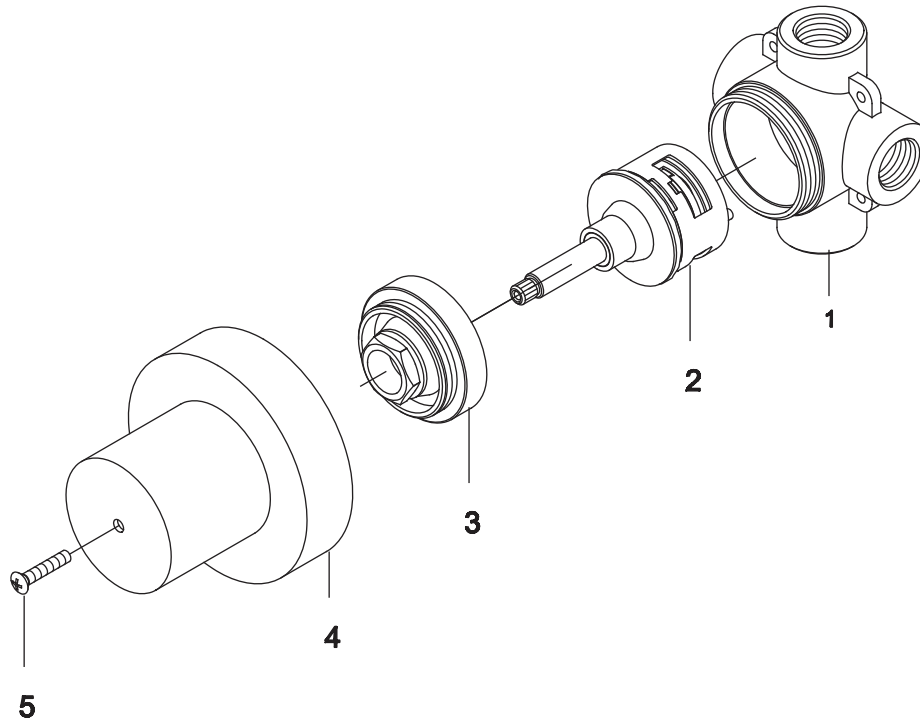

# PENDLETON

IN-WALL SHOWER DIVERTER TRIM  
DESVIADOR DE DUCHA DE PARED  
GARNITURE D'INVERSEUR DE DOUCHE INTÉGRÉE  
SKU: 953933

No.	Part Name / Nombre de pieza / Pièce	Part No.
1	Handle Assembly / Ensamblaje de la Manija / Manette	OBPF713071*
2	Screw / Tornillo / Vis	OBPF150142
3	Connector / Conector / Raccorder	OBPF870350

\*Specify Finish / Especifica el Acabado / Spécifiez la Finition

Code: SHPT9005

# DIVERTER ROUGH-IN VALVE

VÁLVULA DESVIADORA OCULTA

VALVE BRUTE D'INVERSEUR

SKU: 953933

No.	Part Name	Nombre de pieza	Nom de la pièce
1	Body	Cuerpo	Corps
2	6 way cartridge: MIR6180 CALGreen cartridge (no shared positions): MIR6150	Cartucho de 6 vías: MIR6180 Cartucho CALGreen (sin posiciones compartidas): MIR6150	Cartouche 6 voies: MIR6180 Cartouche CALGreen (pas de positions partagées): MIR6150
3	Hub	Cubo	Centre
4	Cover	Cubrir	Couverture
5	Screw	Tornillo	Vis