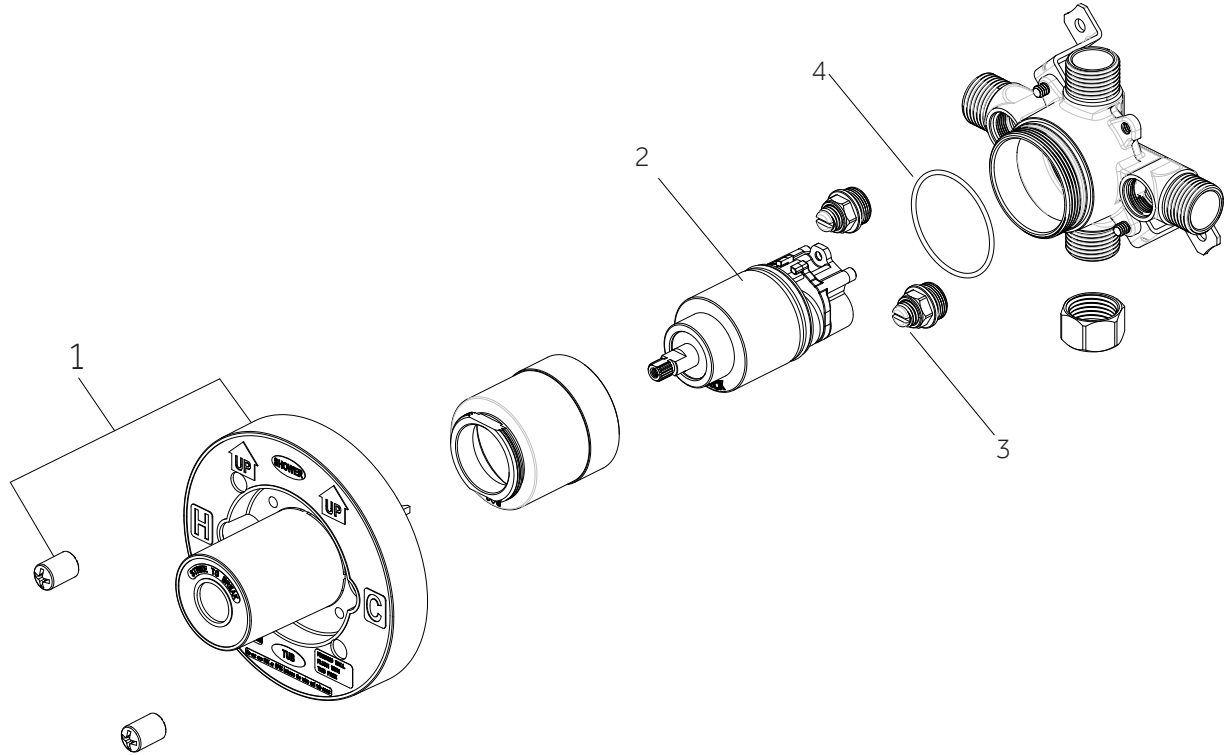

# PENDLETON

PRESSURE BALANCE SHOWER SET  
REGULADOR DE SET DE DUCHA DE PRESIÓN BALANCEADA  
ENSEMBLE POUR DOUCHE À RÉGULATEUR DE PRESSION  
SKU: 953933

No.	Part Name / Nombre de pieza / Pièce	Part No.
1	Handle / Llave / Poignée	OBPF713385*
2	Screw / Tornillo / Vis	OBPF150142
3	Connector / Conector / Raccorder	OBPF870350
4	Nut / Tuerca / l'écrou	OBPF56082

# PRESSURE BALANCE SHOWER VALVE

VÁLVULA DE DUCHA DE EQUILIBRIO DE PRESIÓN  
 VALVE DE DOUCHE À PRESSION ÉQUILIBRÉE  
 SKU: 953933

No.	Part Name	Nombre de pieza	Pièce	Part No.
1	Plaster Guard	Protector de yeso	Garde de plâtre	ACF4001GRD2
2	Cartridge	Cartucho	Cartouche	ACF4001UCRT
3	Stop Valve	Válvula con graduacione	Vanne d'arrêt	ACF4001STOP
4	O-ring	Junta en Forma de Aro Tórico	Joint torique	ACF4001ORING

# PENDLETON

IN-WALL SHOWER DIVERTER TRIM  
DESVIADOR DE DUCHA DE PARED  
GARNITURE D'INVERSEUR DE DOUCHE INTÉGRÉE  
SKU: 953933

No.	Part Name / Nombre de pieza / Pièce	Part No.
1	Handle Assembly / Ensamblaje de la Manija / Manette	OBPF713071*
2	Screw / Tornillo / Vis	OBPF150142
3	Connector / Conector / Raccorder	OBPF870350

# DIVERTER ROUGH-IN VALVE

VÁLVULA DESVIADORA OCULTA

VALVE BRUTE D'INVERSEUR

SKU: 953933

No.	Part Name	Nombre de pieza	Nom de la pièce
1	Body	Cuerpo	Corps
2	6 way cartridge: MIR6180 CALGreen cartridge (no shared positions): MIR6150	Cartucho de 6 vías: MIR6180 Cartucho CALGreen (sin posiciones compartidas): MIR6150	Cartouche 6 voies: MIR6180 Cartouche CALGreen (pas de positions partagées): MIR6150
3	Hub	Cubo	Centre
4	Cover	Cubrir	Couverture
5	Screw	Tornillo	Vis