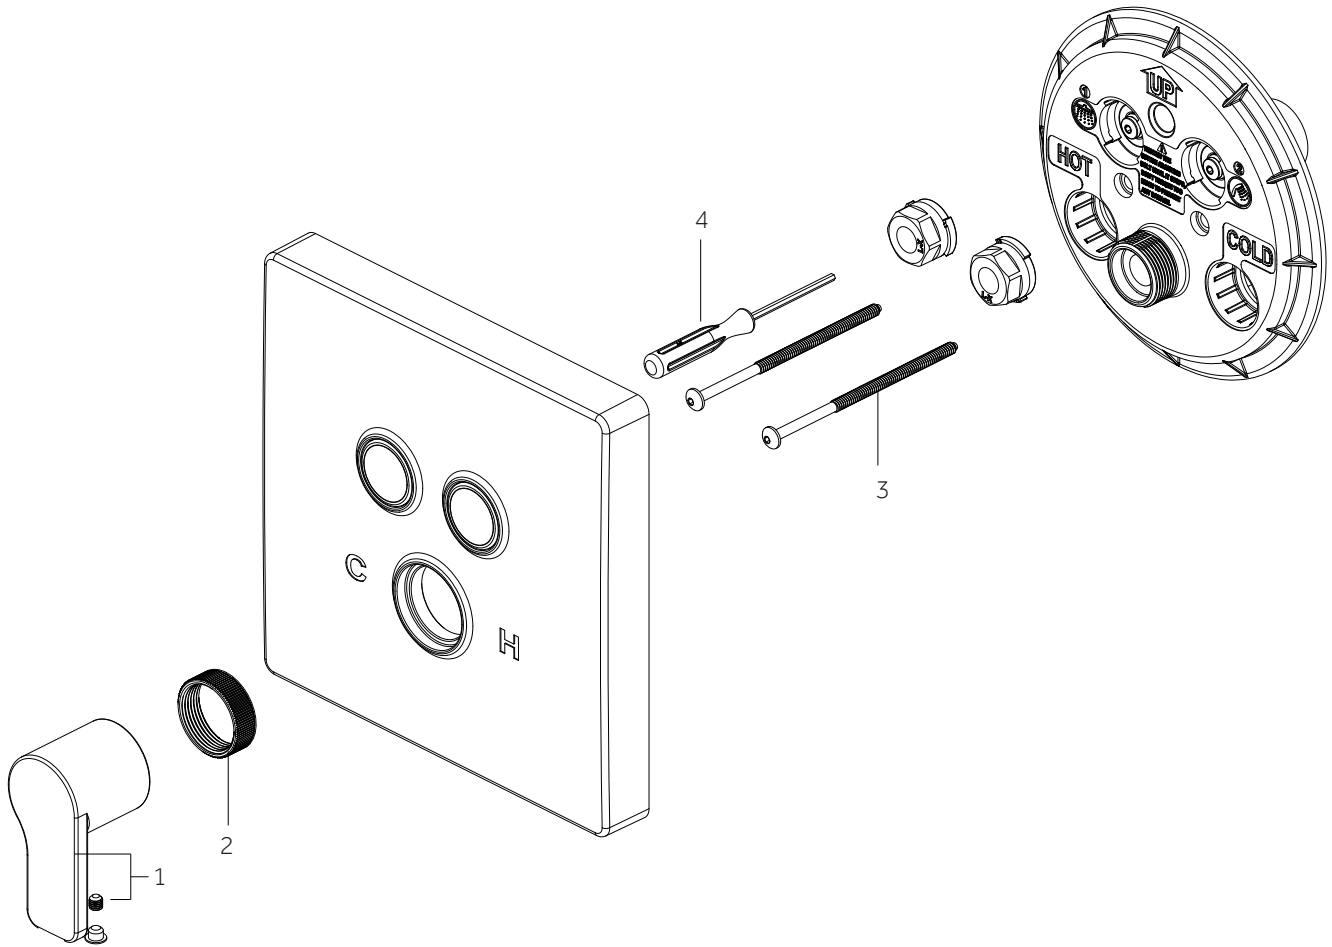

HIBISCUS

SIMPLE SELECT SHOWER VALVE AND TRIM

VÁLVULA DE DUCHA SIMPLE SELECT Y TRIM

ROBINET DE DOUCHE ET GARNITURE SIMPLE SELECT

No.	Part Name	Nombre de pieza	Pièce	Part No.
1	Diverter Bonnet Nut	Tuerca del capó del desviador	Écrou de chapeau d'inverseur	OBPF3F70014
2	Diverter Cartridge	Cartucho desviador	Cartouche de dérivation	OBPF2F20002
3	Bonnet	Capuchón	Bonnet	OBPF3F70013
4	Cartridge	Cartucho	Cartouche	OBPF2F20001
5	Stop Valve	Válvula de parada	Vanne d'arrêt	OBPF3KF70012

HIBISCUS

SIMPLE SELECT SHOWER VALVE AND TRIM
 VÁLVULA DE DUCHA SIMPLE SELECT Y TRIM
 ROBINET DE DOUCHE ET GARNITURE SIMPLE SELECT

No.	Part Name	Nombre de pieza	Pièce	Part No.
1	Handle Assembly	Ensamblaje de la llave	Assemblage de la poignée	OBPF7KF13030*
2	Mounting Nut	Tuerca de montaje	Écrou de montage	OBPF1F70009
3	Screw	Tornillo	Vis	OBPF1F50002
4	Allen Wrench	llave allen	Clé Allen	OBPF1F70017