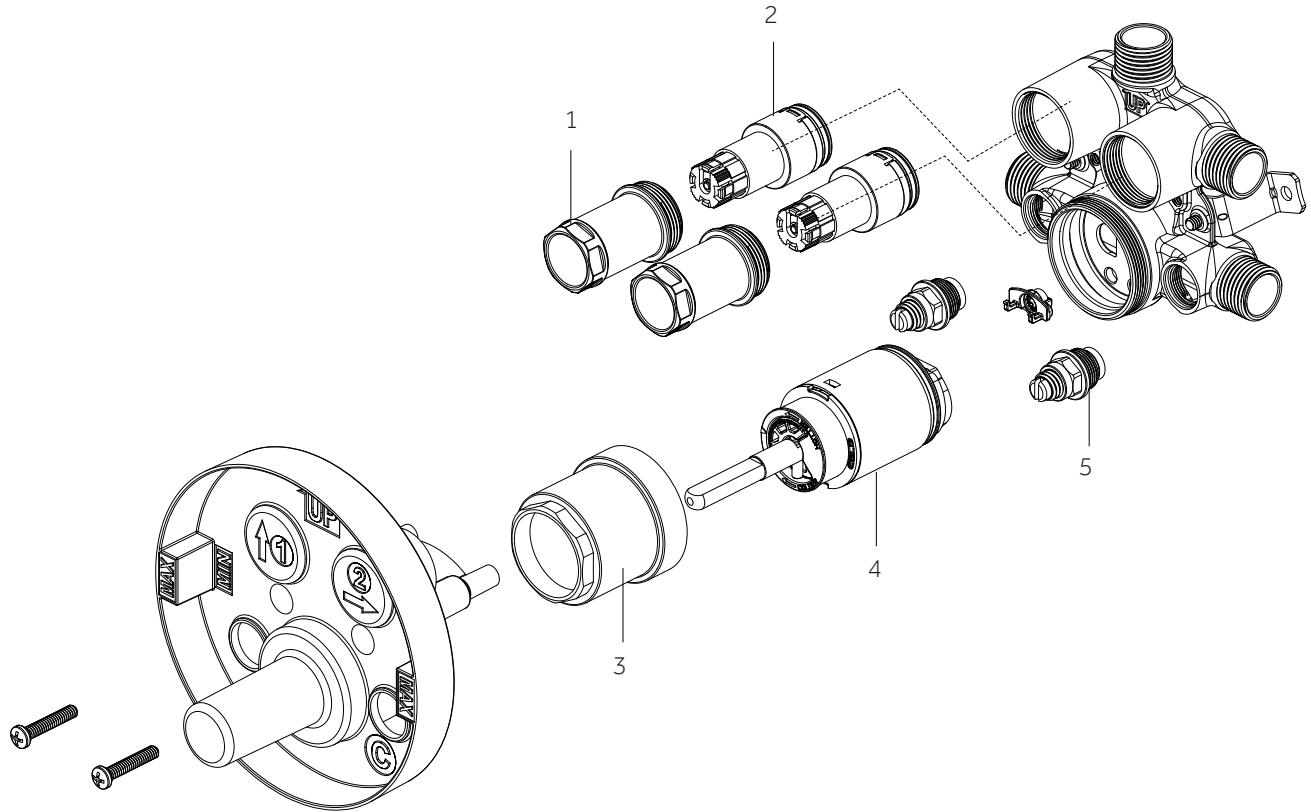

HIBISCUS

SIMPLE SELECT SHOWER VALVE AND TRIM

VÁLVULA DE DUCHA SIMPLE SELECT Y TRIM

ROBINET DE DOUCHE ET GARNITURE SIMPLE SELECT

No.	Part Name	Nombre de pieza	Pièce	Part No.
1	Diverter Bonnet Nut	Tuerca del capó del desviador	Écrou de chapeau d'inverseur	OBPF3F70014
2	Diverter Cartridge	Cartucho desviador	Cartouche de dérivation	OBPF2F20002
3	Bonnet	Capuchón	Bonnet	OBPF3F70013
4	Cartridge	Cartucho	Cartouche	OBPF2F20001
5	Stop Valve	Válvula de parada	Vanne d'arrêt	OBPF3KF70012

HIBISCUS

SIMPLE SELECT SHOWER VALVE AND TRIM
 VÁLVULA DE DUCHA SIMPLE SELECT Y TRIM
 ROBINET DE DOUCHE ET GARNITURE SIMPLE SELECT

No.	Part Name	Nombre de pieza	Pièce	Part No.
1	Handle Assembly	Ensamblaje de la llave	Assemblage de la poignée	OBPF7KF13030*
2	Mounting Nut	Tuerca de montaje	Écrou de montage	OBPF1F70009
3	Screw	Tornillo	Vis	OBPF1F50002
4	Allen Wrench	llave allen	Clé Allen	OBPF1F70017