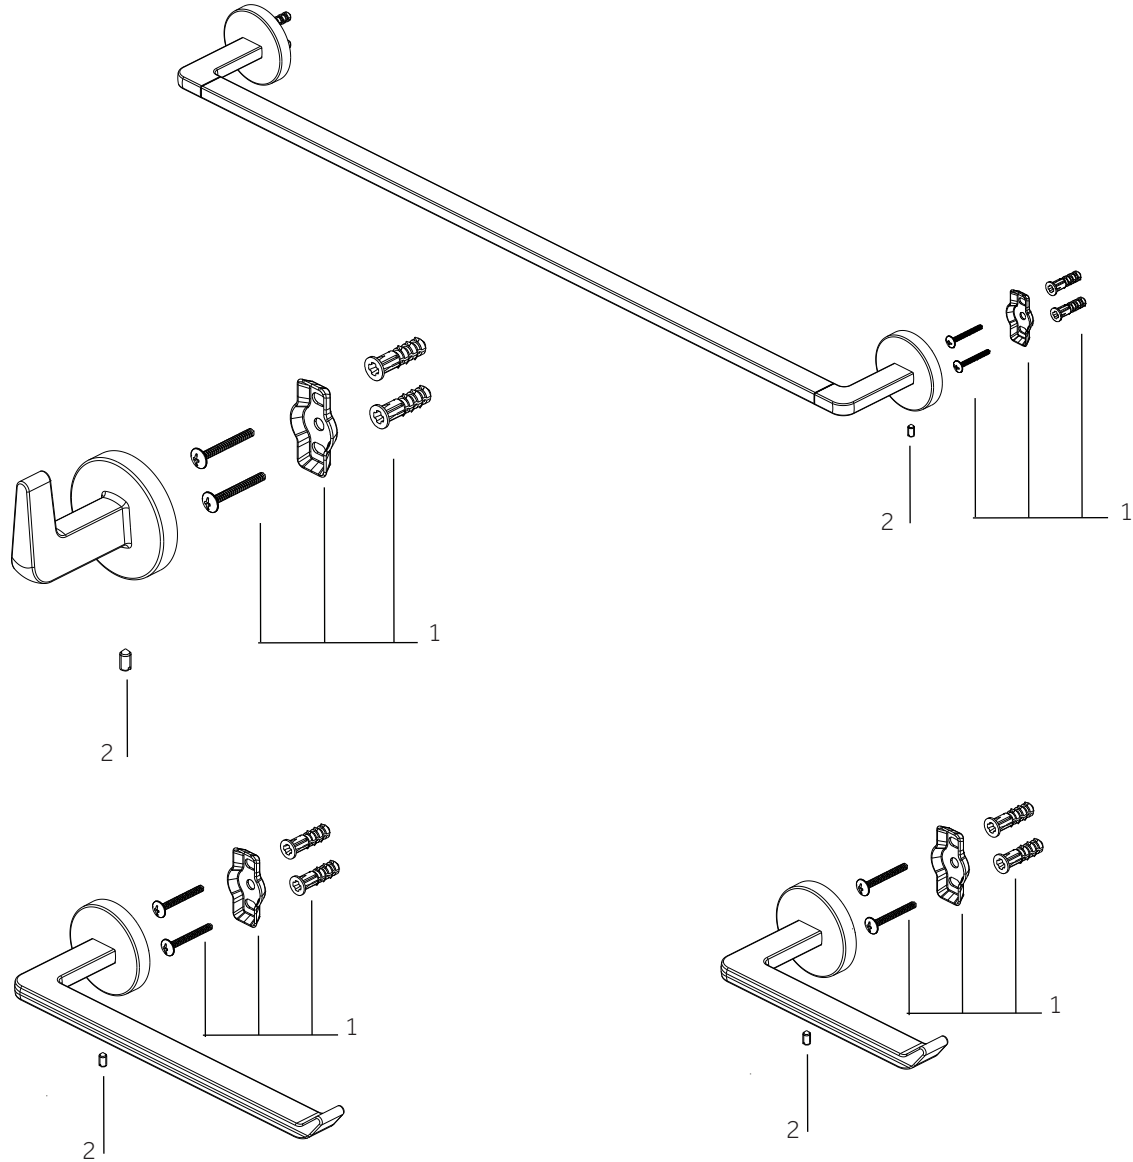

DREA

BATHROOM ACCESSORIES
INSTALACIÓN DE ACCESORIOS DE BAÑO
ACCESSOIRES DE SALLE DE BAIN

SKU: 953923, 953925, 953924, 953922

No.	Part Name / Nombre de pieza / Nom de la pièce	Part No.
1	Installation Accessories / Accesorios de instalación / Accessoires d'installation	OBPF170403
2	Set Screw / Tornillo de Fijación / Vis de Calage	OBPF13085