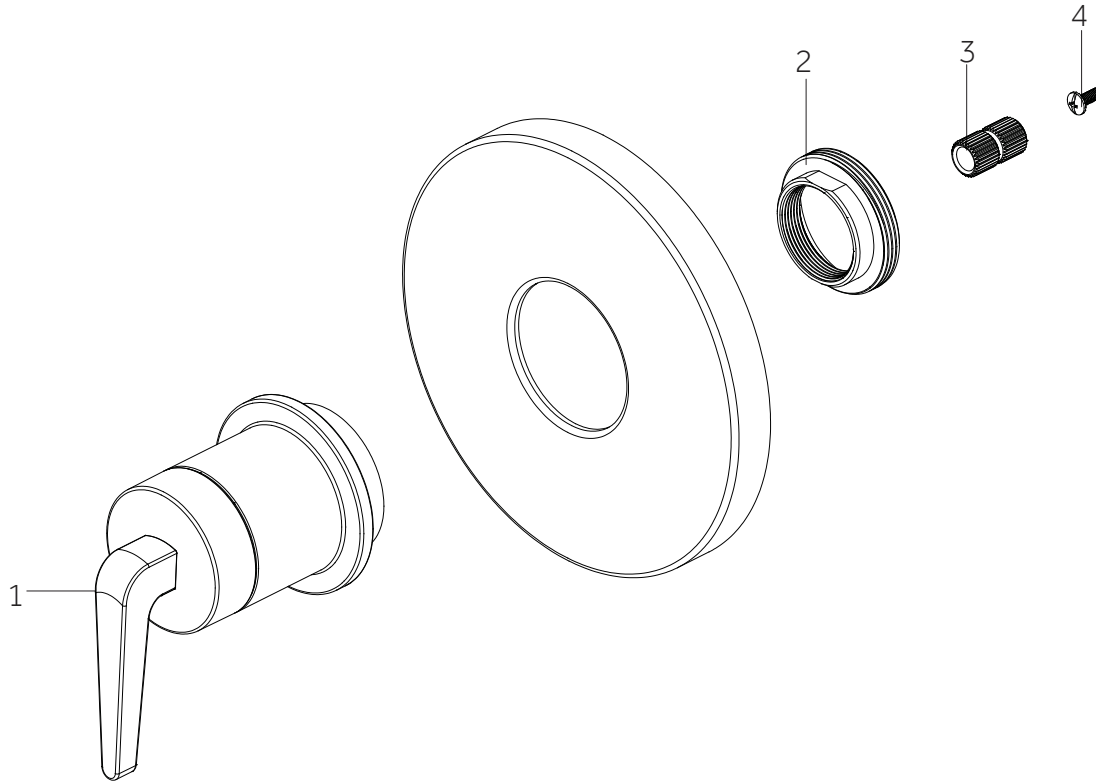

DREA

PRESSURE BALANCE SHOWER VALVE TRIM
ACABADO DE LA VÁLVULA DE DUCHA DE BALANCE A PRESIÓN
GARNITURE POUR ROBINET DE DOUCHE À RÉGULATEUR DE PRESSION
SKU: 953920

No.	Part Name / Nombre de pieza / Pièce	Part No.
1	Handle / Llave / Poignée	OBPF7KF13099*
2	Connector / Conector / Raccorder	OBPF56082
3	Connector / Conector / Raccorder	OBPF870350
4	Screw / Tornillo / Vis	OBPF150142

*Specify Finish / Especifica el Acabado / Spécifiez la Finition

Code: SHDR8010