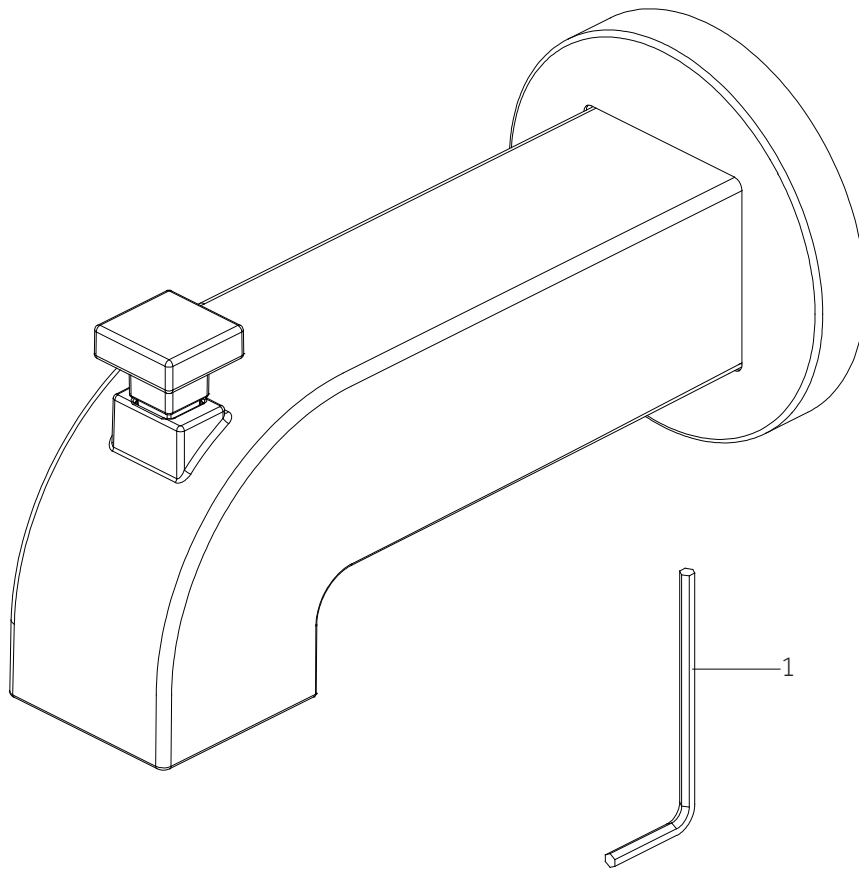

# DREA

DIVERTER TUB SPOUT  
CAÑO DE BAÑO CON DESVIADOR  
BEC DE BAIN AVEC INVERSEUR  
SKU: 953919

No.	Part Name / Nombre de pieza / Pièce	Part No.
1	2.5mm Hex Allen Wrench / 2.5mm Hex Llave Allen / 2.5mm Hex Cié hexagonale	OBPF1RP70221

\*Specify Finish / Especifica el Acabado / Spécifiez la Finition

Code: SHTS71