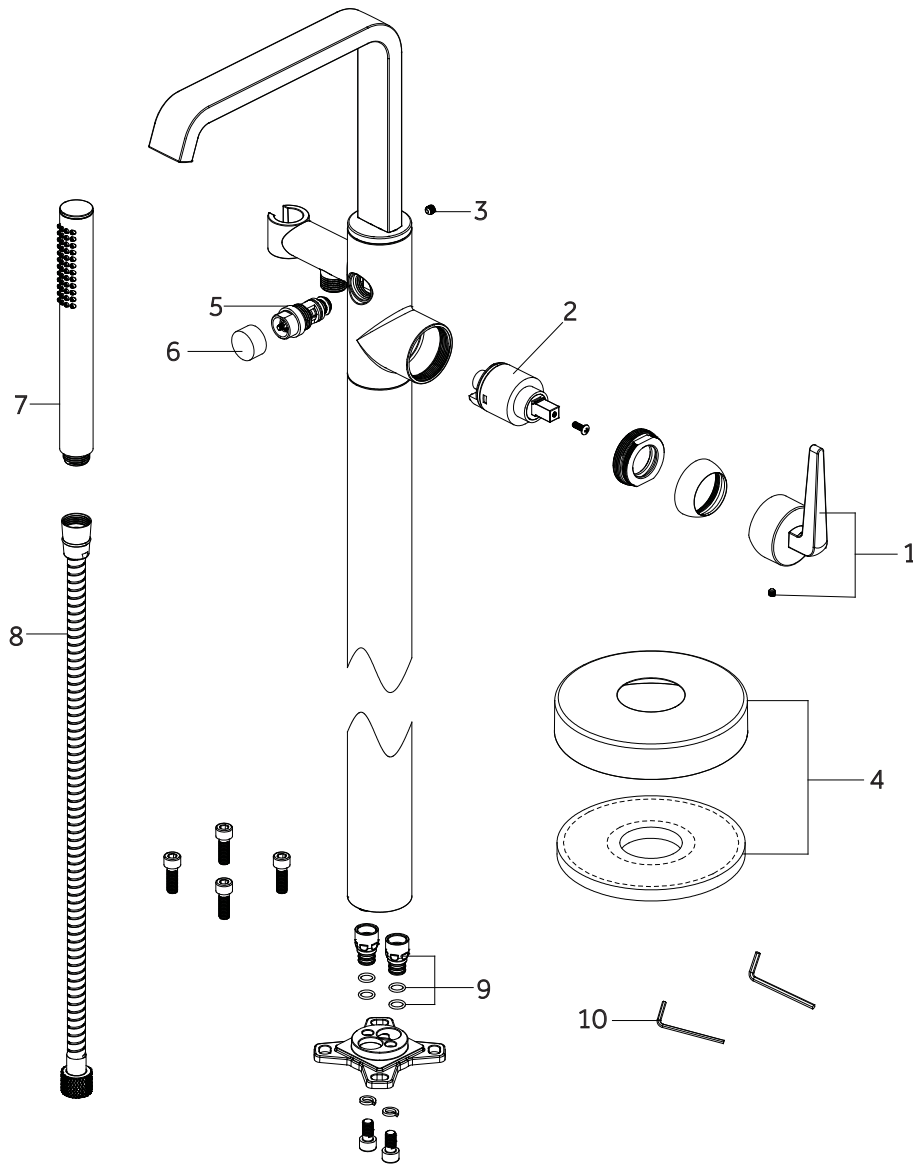

DREA

FREESTANDING TUB FAUCET
GRIFO PARA TINA SIN EMPOTRAR
ROBINET DE BAIGNOIRE SUR PIEDS
SKU: 953918

No.	Part Name / Nombre de pieza	Part No.
1	Handle / Llave / Poignée	OBPF7KF13113*
2	Cartridge / Cartucho / Cartouche	OBPF220074
3	Screw / Tornillo / Vis	OBPF50054
4	Flange / Ribete / Bride	OBPF1KF80058*
5	Diverter / Desviador / Dérivation	OBPF70580*
6	Cap / Tapa / Capuchon	OBPF80701*
7	Shower Head / Cabezal de ducha / Pomme de douche	SHHS4030G*
8	Hose / Manguera / Rondelle	OBPF638288*
9	Connector / Conector / Raccorder	OBPF170034
10	2.5mm Hex Allen Wrench / 2.5mm Hex Llave Allen/2.5mm Hex Cié hexagonale	OBPF1RP70221

*Specify Finish / Especifica el Acabado / Spécifiez la Finition

Code: SHDRFS2000G