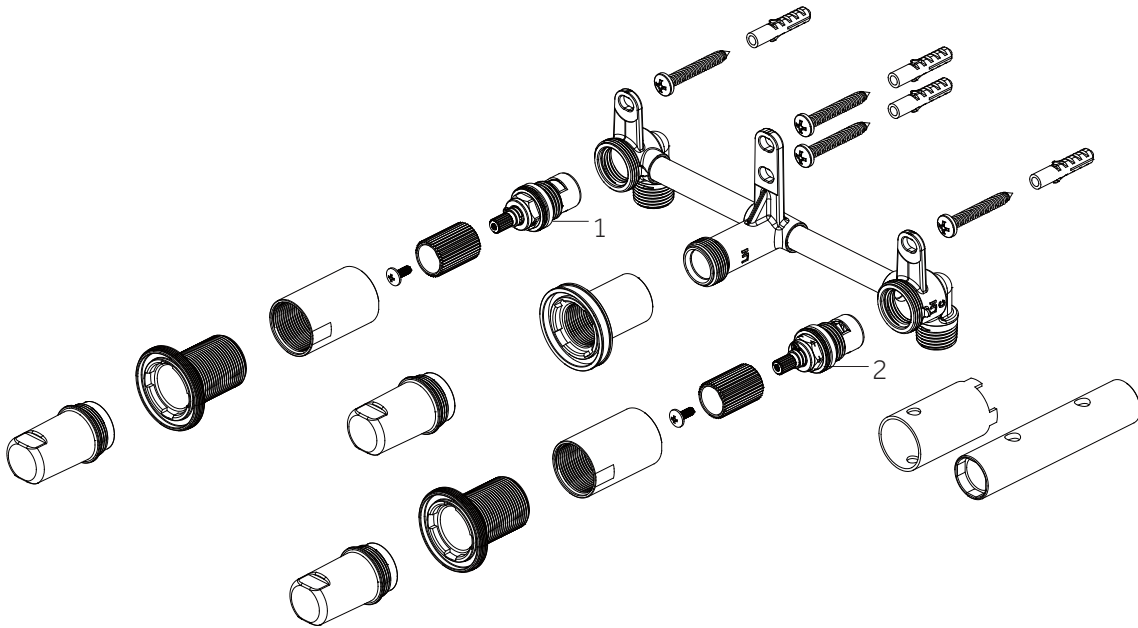

DREA

WALL MOUNTED FAUCET ROUGH IN VALVE
VÁLVULA EMPOTRADA DE GRIFO INSTALADO EN LA PARED
VANNE BRUT POUR ROBINET À MONTAGE MURAL

SKU: 485019

No.	Part Name / Nombre de pieza	Part No.
1	Cartridge H / Cartucho H / Cartouche H	OBPF220051
2	Cartridge C / Cartucho C / Cartouche C	OBPF220050

*Specify Finish / Especifica el Acabado / Spécifiez la Finition

Code: SHWMR2000