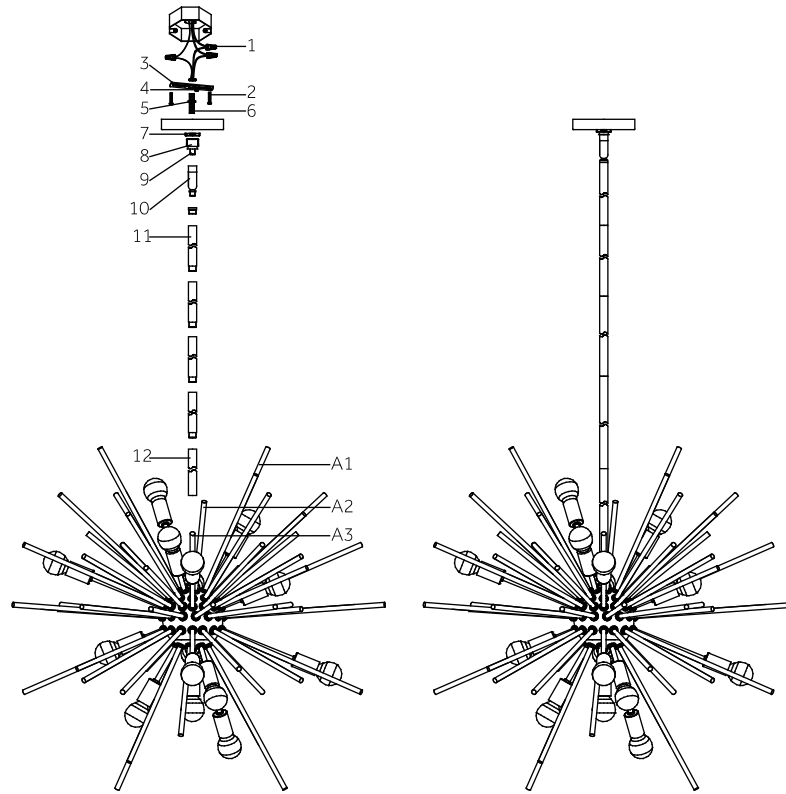

BESSELL

PENDANT
LUMINAIRE SUSPENDU
COLGANTE

SKU: 953850

No.	Part Name	Pièce	Nombre de pieza	Part No.
1	Wire Connectors (3 pcs)	Capuchon de Connexion (3 pcs)	Conector de Cable (3 pcs)	PHSPFHDWR51WTY-MW PHSPFHDWR52WTY-MB
2	Screw (2 pcs)	Vis (2 pcs)	Tornillo (2 pcs)	
3	Mounting bar (1 pc)	Barrette de fixation(1 pc)	Barra de montaje (1 pc)	
4	Ground Screw (1 pc)	Vis de Borne de Terre (1 pc)	Tornillo a Tierra (1 pc)	
5	Hex Nut(2 pcs)	Écrou hexagonaux(2 pcs)	Tuerca hexagonal (2 pcs)	
6	Nipple(1 pc)	l'embout(1 pc)	Boquilla (1 pc)	
7	Collar Ring (1 pc)	Anneau de plastique(1 pc)	Anillo de plastic (1 pc)	
8	Threaded ring(1 pc)	Anneau fileté (1 pc)	Anillo roscado (1 pc)	
9	Nipple(1 pc)	l'embout(1 pc)	Boquilla (1 pc)	
10	Swivel (1 pc)	Pivote(1 pc)	Pivot (1 pc)	
11	12" stem (1 pc)	Tige de 30,48 cm (1 pc)	Vástago de 30,48 cm (1 pc)	SHSPFSTEM12MWTEX-MW SHSPFSTEM12MBTE-MB
12	6" stem (1 pc)	Tige de 15,24 cm (1 pc)	Vástago de 15,24 cm (1 pc)	SHSPFSTEM6MWTEX-MW SHSPFSTEM6MBTEX-MB
A1	13" stem (1 pc)	Tige de 33.02cm (1 pc)	Vástago de 33.02cm (1 pc)	SHSPFSTEMMW1WTY-MW SHSPFSTEMMB5WTY-MB
A2	10-3/4" stem (1 pc)	Tige de 27.30 cm (1 pc)	Vástago de 27.30cm (1 pc)	SHSPFSTEMMW2WTY-MW SHSPFSTEMMB4WTY-MB
A3	8-1/4" stem (1 pc)	Tige de 20.10cm (1 pc)	Vástago de 20.10cm (1 pc)	SHSPFSTEMMW3WTY-MW SHSPFSTEMMB3WTY-MB

REVISED:6/27/2023
CODES:SHPL3545