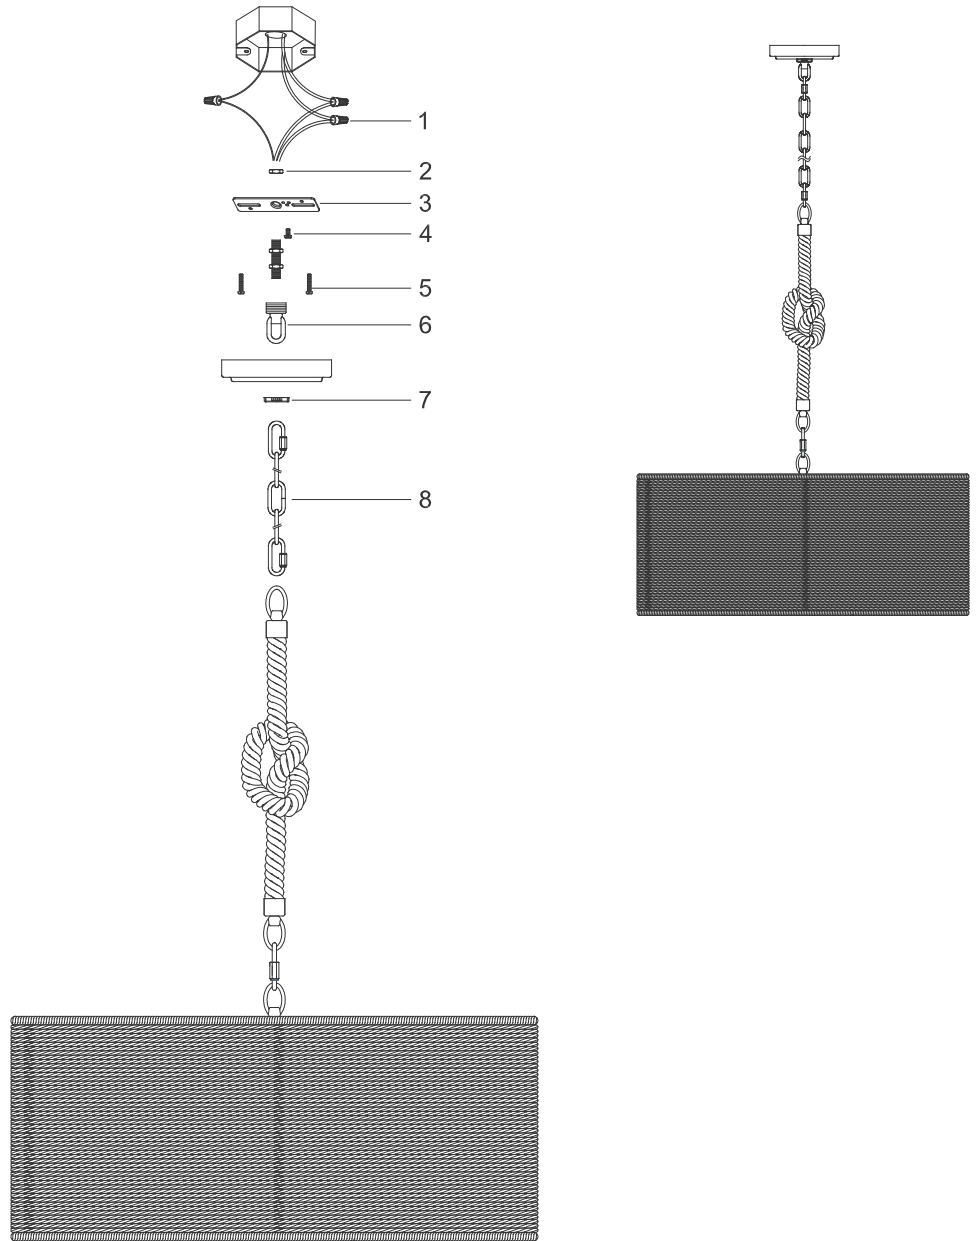

LODELLE

PENDANT
LUMINAIRE SUSPENDU
COLGANTE

SKU: 484487

No.	Part Name	Pièce	Nombre de pieza	Part No.
1	Wire Connectors (3 pcs)	Capuchon de Connexion (3 pcs)	Conector de Cable (3 pcs)	SHSPFHDWR56WTY-MW
2	Hex Nut (3 pcs)	Écrou hexagonaux (3 pcs)	Tuerca hexagonal (3pcs)	
3	Mounting bar (1 pc)	Barrette de fixation(1 pc)	Barra de montaje (1 pc)	
4	Ground Screw (1 pc)	Vis de Borne de Terre (1 pc)	Tornillo a Tierra (1 pc)	
5	Screw (2 pcs)	Vis (2 pcs)	Tornillo (2 pcs)	
6	Collar Loop (1 pc)	Anneau de fixation (1 pc)	Anillo de colgar (1 pc)	
7	Collar Ring (1 pc)	Anneau de plastique (1 pc)	Anillo de plastic (1 pc)	
8	Chain (1 pc)	Chaîne (1 pc)	Cadena (1 pc)	SHSPFCHNMW1-MW

REVISED: 4/26/2023
CODES: SHPL3564