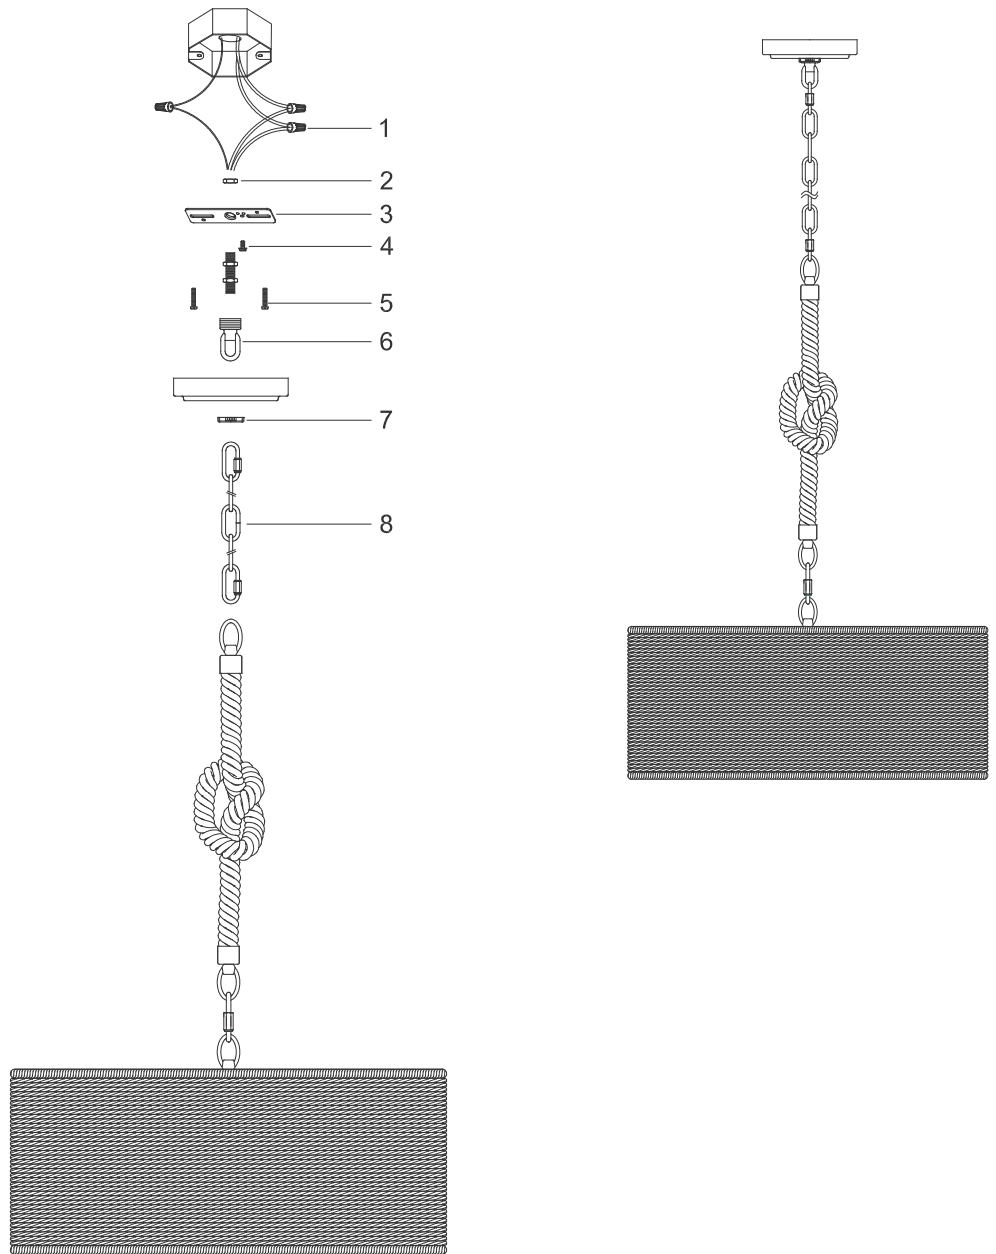

LODELLE

PENDANT
LUMINAIRE SUSPENDU
COLGANTE

SKU: 484486

No.	Part Name	Pièce	Nombre de pièce	Part No.
1	Wire Connectors (3 pcs)	Capuchon de Connexion (3 pcs)	Conector de Cable (3 pcs)	SHSPFHDWR56WTY -MW
2	Hex Nut (3 pcs)	Écrou hexagonal (3 pcs)	Tuerca hexagonal (3 pcs)	
3	Mounting bar (1 pc)	Barrette de fixation (1 pc)	Barra de montaje (1 pc)	
4	Ground Screw (1 pc)	Vis de Borne de Terre (1 pc)	Tornillo a Tierra (1 pc)	
5	Screw (2 pcs)	Vis (2 pcs)	Tornillo (2 pcs)	
6	Collar Loop (1 pc)	Anneau de fixation (1 pc)	Anillo de colgar (1 pc)	
7	Collar Ring (1 pc)	Anneau de plastique (1 pc)	Anillo de plastic (1 pc)	
8	Chain (1 pc)	Chaîne (1 pc)	Cadena (1 pc)	SHSPFCHNMW1-MW