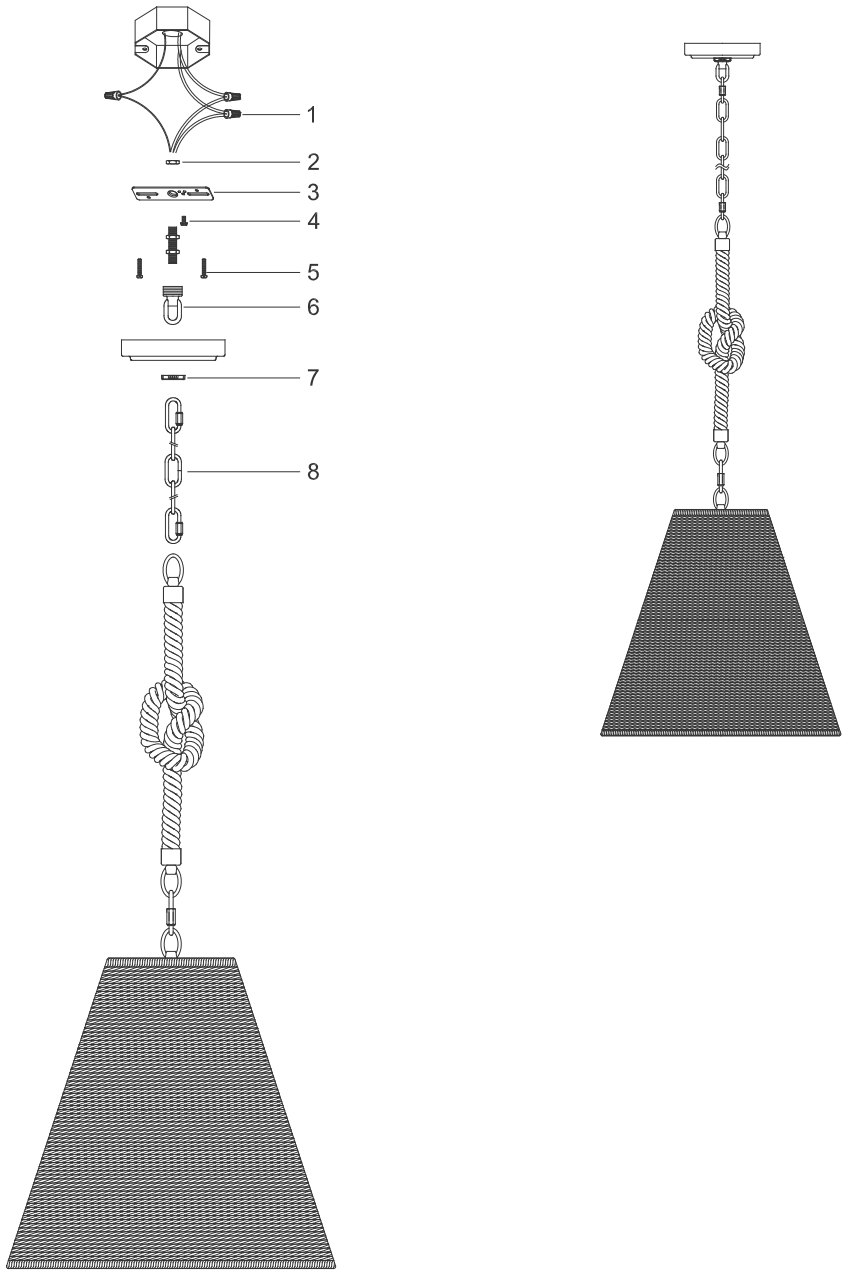

LODELLE

PENDANT
LUMINAIRE SUSPENDU
COLGANTE

SKU: 484483

No.	Part Name	Pièce	Nombre de pièce	Part No.
1	Wire Connectors (3 pcs)	Capuchon de Connexion (3 pcs)	Conector de Cable (3 pcs)	SHSPFHDWR56WTY-MW
2	Hex Nut (3 pcs)	Écrou hexagonal (3 pcs)	Tuerca hexagonal (3 pcs)	
3	Mounting bar (1 pc)	Barrette de fixation (1 pc)	Barra de montaje (1 pc)	
4	Ground Screw (1 pc)	Vis de Borne de Terre (1 pc)	Tornillo a Tierra (1 pc)	
5	Screw (2 pcs)	Vis (2 pcs)	Tornillo (2 pcs)	
6	Collar Loop (1 pc)	Anneau de fixation (1 pc)	Anillo de colgar (1 pc)	
7	Collar Ring (1 pc)	Anneau de plastique (1 pc)	Anillo de plastic (1 pc)	
8	Chain (1 pc)	Chaîne (1 pc)	Cadena (1 pc)	SHSPFCHNMW1-MW