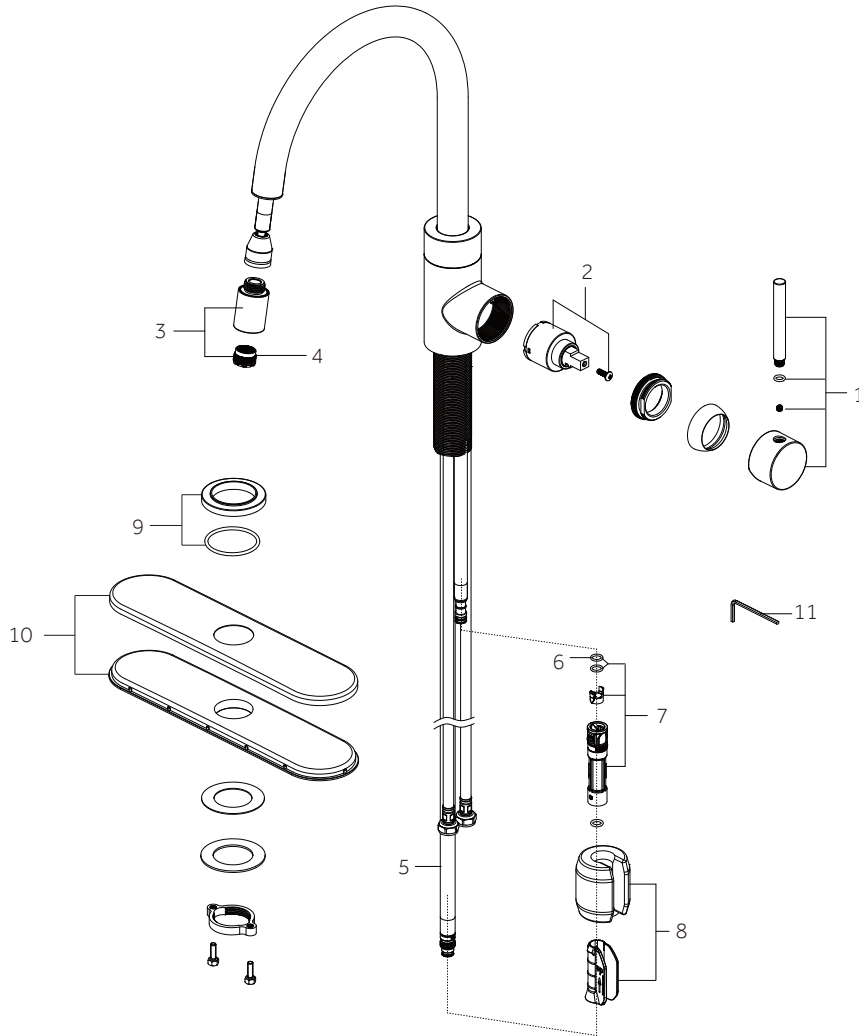

RAVENEL

SINGLE-HOLE BAR FAUCET
 GRIFO CON ÚNICO ORIFICIO
 ROBINET DE BAR MONO-TROU
 SKU: 953907

No.	Part Name	Nombre de pieza	Pièce	Part No.
1	Handle	Llave	Poignée	OBPF717126*
2	Cartridge & Screw	Cartucho & Tornillo	Cartouche et vis	OBPF220094
3	Sprayhead	Cabesal del Rociador	Tête de pulvérisation	OBPF638003*
4	Aerator	Aireado	Aérateur	OBPF530172
5	Hose	Manguera	Flexible	OBPF8F70008A
6	O-Ring	Junta tórica	Joint torique	OBPF60002
7	Quick Connector	Conector Rápido	Connecteur rapide	OBPF870429
8	Weight	Peso	Poids	OBPF1F70022A
9	Flange	Ribete	Bride	OBPF80079*
10	Escutcheon	Escudo de bocallave	Écusson	OBPF80042*
11	2.5mm Hex Allen Wrench	2.5mm Hex Llave Allen	Clé Allen hexagonale 2,5 mm	OBPF1RP70221

*Specify Finish / Especifica el Acabado / Spécifiez la Finition

Code: SHXCRA137