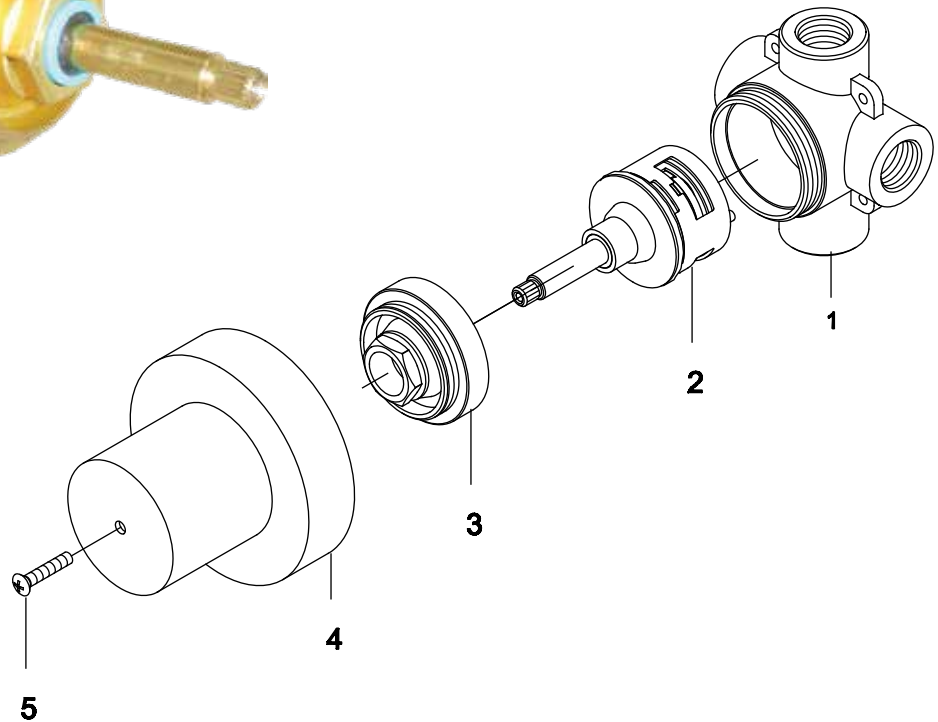

VASSOR

IN-WALL SHOWER DIVERTER

DESVIADOR DE DUCHA DE PARED

GARNITURE D'INVERSEUR DE DOUCHE INTÉGRÉE

SKU: 953802

No.	Part Name / Nombre de pieza / Pièce	Part No.
1	Handle Assembly / Ensamblaje de la Manija / Manette	OBPF7F13082*
2	Screw / Tornillo / Vis	OBPF150142
3	Connector / Conector / Raccorder	OBPF870350

*Specify Finish / Especifica el Acabado / Spécifiez la Finition

Code: SHVA9005

VASSOR

IN-WALL SHOWER DIVERTER

DESVIADOR DE DUCHA DE PARED

GARNITURE D'INVERSEUR DE DOUCHE INTÉGRÉE

SKU: 953802

No.	Part Name	Nombre de pieza	Nom de la pièce
1	Body	Cuerpo	Corps
2	6 way cartridge: MIR6180 CALGreen cartridge (no shared positions): MIR6150	Cartucho de 6 vías: MIR6180 Cartucho CALGreen (sin posiciones compartidas): MIR6150	Cartouche 6 voies: MIR6180 Cartouche CALGreen (pas de positions partagées): MIR6150
3	Hub	Cubo	Centre
4	Cover	Cubrir	Couverture
5	Screw	Tornillo	Vis