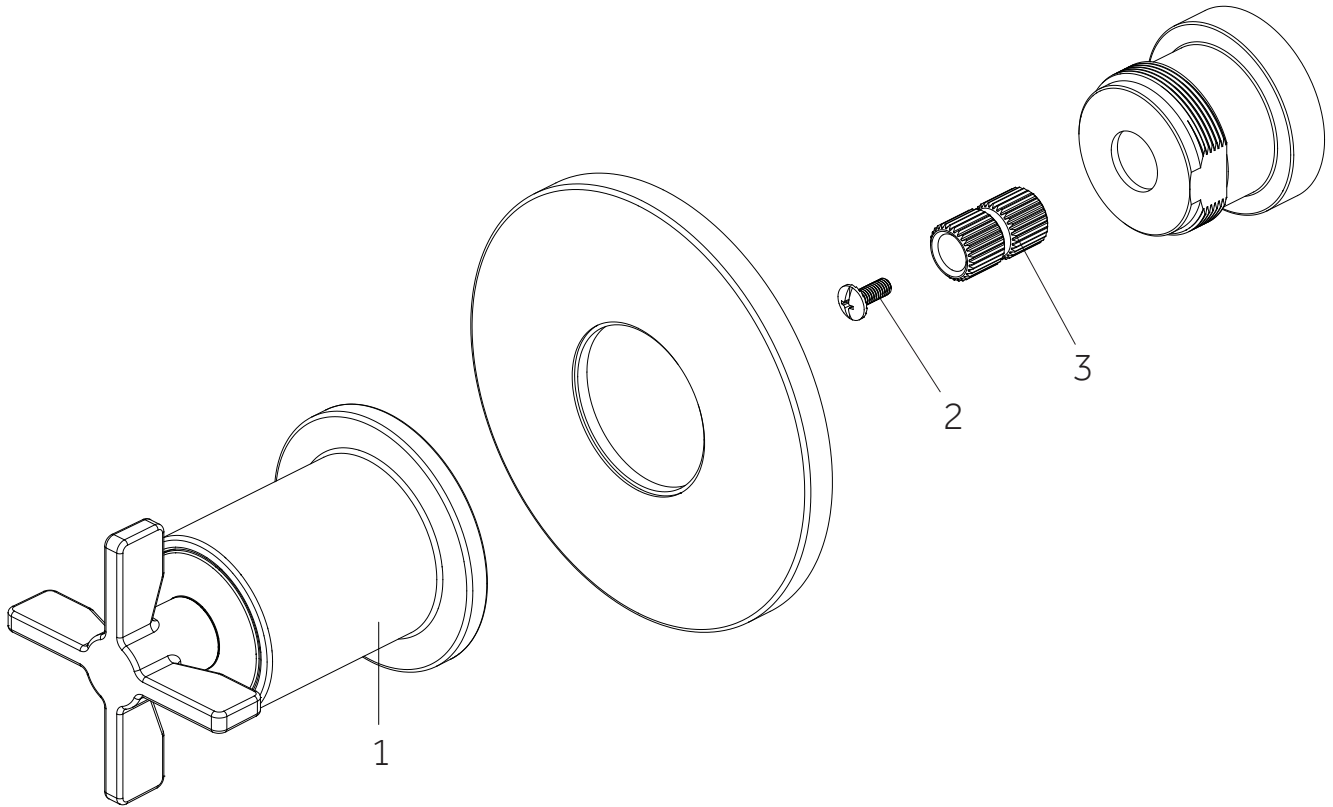

VASSOR

IN-WALL SHOWER DIVERTER

DESVIADOR DE DUCHA DE PARED

GARNITURE D'INVERSEUR DE DOUCHE INTÉGRÉE

SKU: 953802

No.	Part Name / Nombre de pieza / Pièce	Part No.
1	Handle Assembly / Ensamblaje de la Manija / Manette	OBPF7F13082*
2	Screw / Tornillo / Vis	OBPF150142
3	Connector / Conector / Raccorder	OBPF870350

*Specify Finish / Especifica el Acabado / Spécifiez la Finition

Code: SHVA9005

VASSOR

IN-WALL SHOWER DIVERTER

DESVIADOR DE DUCHA DE PARED

GARNITURE D'INVERSEUR DE DOUCHE INTÉGRÉE

SKU: 953802

No.	Part Name	Nombre de pieza	Nom de la pièce
1	Body	Cuerpo	Corps
2	6 way cartridge: MIR6180 CALGreen cartridge (no shared positions): MIR6150	Cartucho de 6 vías: MIR6180 Cartucho CALGreen (sin posiciones compartidas): MIR6150	Cartouche 6 voies: MIR6180 Cartouche CALGreen (pas de positions partagées): MIR6150
3	Hub	Cubo	Centre
4	Cover	Cubrir	Couverture
5	Screw	Tornillo	Vis