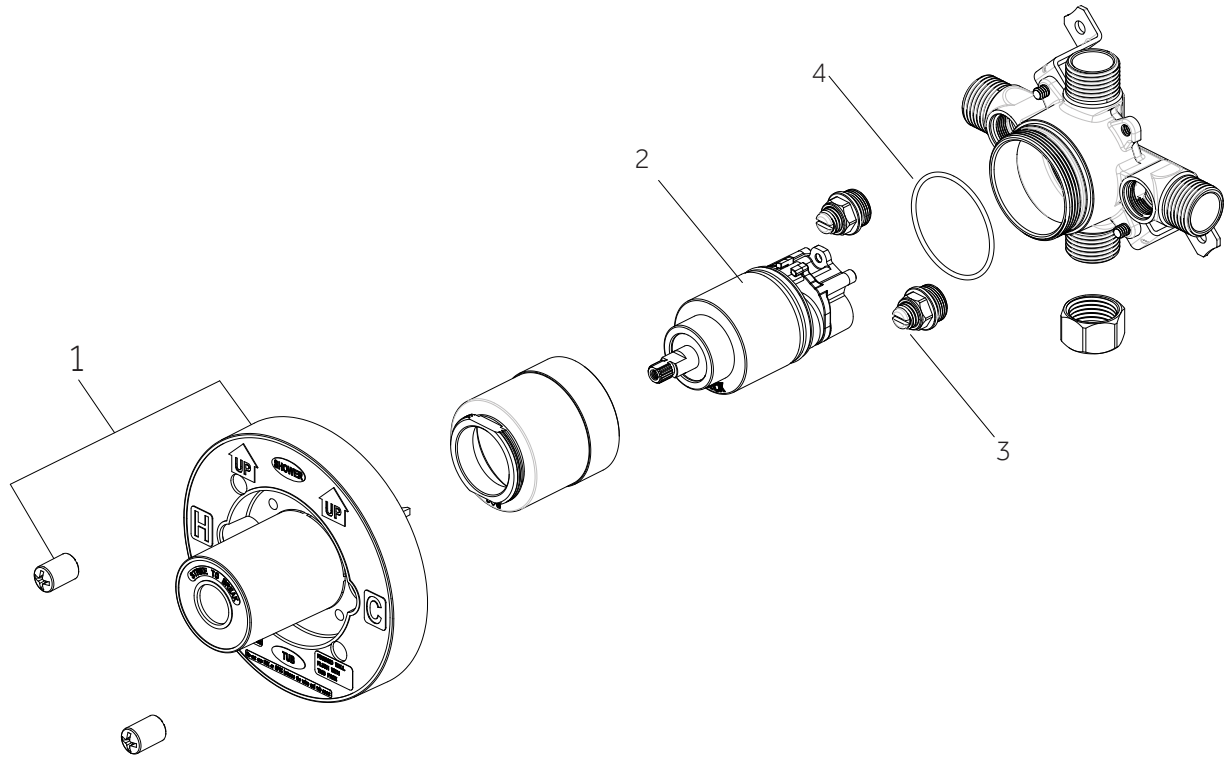

VASSOR

PRESSURE BALANCE SHOWER TRIM
VÁLVULA OCULTA DE CONTROL DE VOLUMEN
GARNITURE DE DOUCHE À PRESSION ÉQUILIBRÉE
SKU: 953799

No.	Part Name / Nombre de pieza / Pièce	Part No.
1	Handle Assembly / Ensamblaje de la Manija / Manette	OBPF7F13083*
2	Screw / Tornillo / Vis	OBPF150142
3	Connector / Conector / Raccorder	OBPF870350
4	Nut / Tuerca / l'écrou	OBPF56082

*Specify Finish / Especifica el Acabado / Spécifiez la Finition

Code: SHVA8010

PRESSURE BALANCE SHOWER VALVE

VÁLVULA DE DUCHA DE EQUILIBRIO DE PRESIÓN
VALVE DE DOUCHE À PRESSION ÉQUILIBRÉE

SKU: 446520

No.	Part Name	Nombre de pieza	Pièce	Part No.
1	Plaster Guard	Protector de yeso	Garde de plâtre	ACF4001GRD2
2	Cartridge	Cartucho	Cartouche	ACF4001UCRT
3	Stop Valve	Válvula con graduacione	Vanne d'arrêt	ACF4001STOP
4	O-ring	Junta en Forma de Aro Tórico	Joint torique	ACF4001ORING

*Specify Finish / Especifica el Acabado / Spécifiez la Finition

Code: SH4001