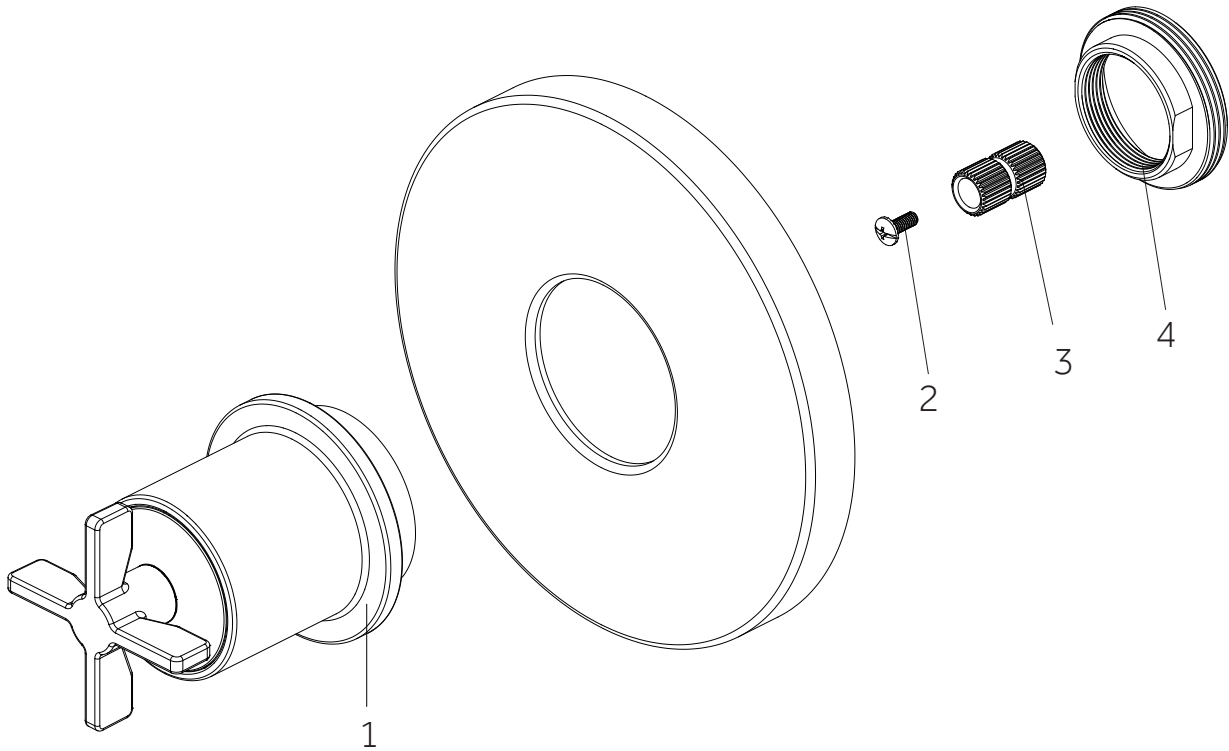

VASSOR

PRESSURE BALANCE SHOWER TRIM
VÁLVULA OCULTA DE CONTROL DE VOLUMEN
GARNITURE DE DOUCHE À PRESSION ÉQUILIBRÉE
SKU: 953799

No.	Part Name / Nombre de pieza / Pièce	Part No.
1	Handle Assembly / Ensamblaje de la Manija / Manette	OBPF7F13083*
2	Screw / Tornillo / Vis	OBPF150142
3	Connector / Conector / Raccorder	OBPF870350
4	Nut / Tuerca / l'écrou	OBPF56082

*Specify Finish / Especifica el Acabado / Spécifiez la Finition

Code: SHVA8010

PRESSURE BALANCE SHOWER VALVE

VÁLVULA DE DUCHA DE EQUILIBRIO DE PRESIÓN
VALVE DE DOUCHE À PRESSION ÉQUILIBRÉE

SKU: 446520

No.	Part Name	Nombre de pieza	Pièce	Part No.
1	Plaster Guard	Protector de yeso	Garde de plâtre	ACF4001GRD2
2	Cartridge	Cartucho	Cartouche	ACF4001UCRT
3	Stop Valve	Válvula con graduacione	Vanne d'arrêt	ACF4001STOP
4	O-ring	Junta en Forma de Aro Tórico	Joint torique	ACF4001ORING

*Specify Finish / Especifica el Acabado / Spécifiez la Finition

Code: SH4001