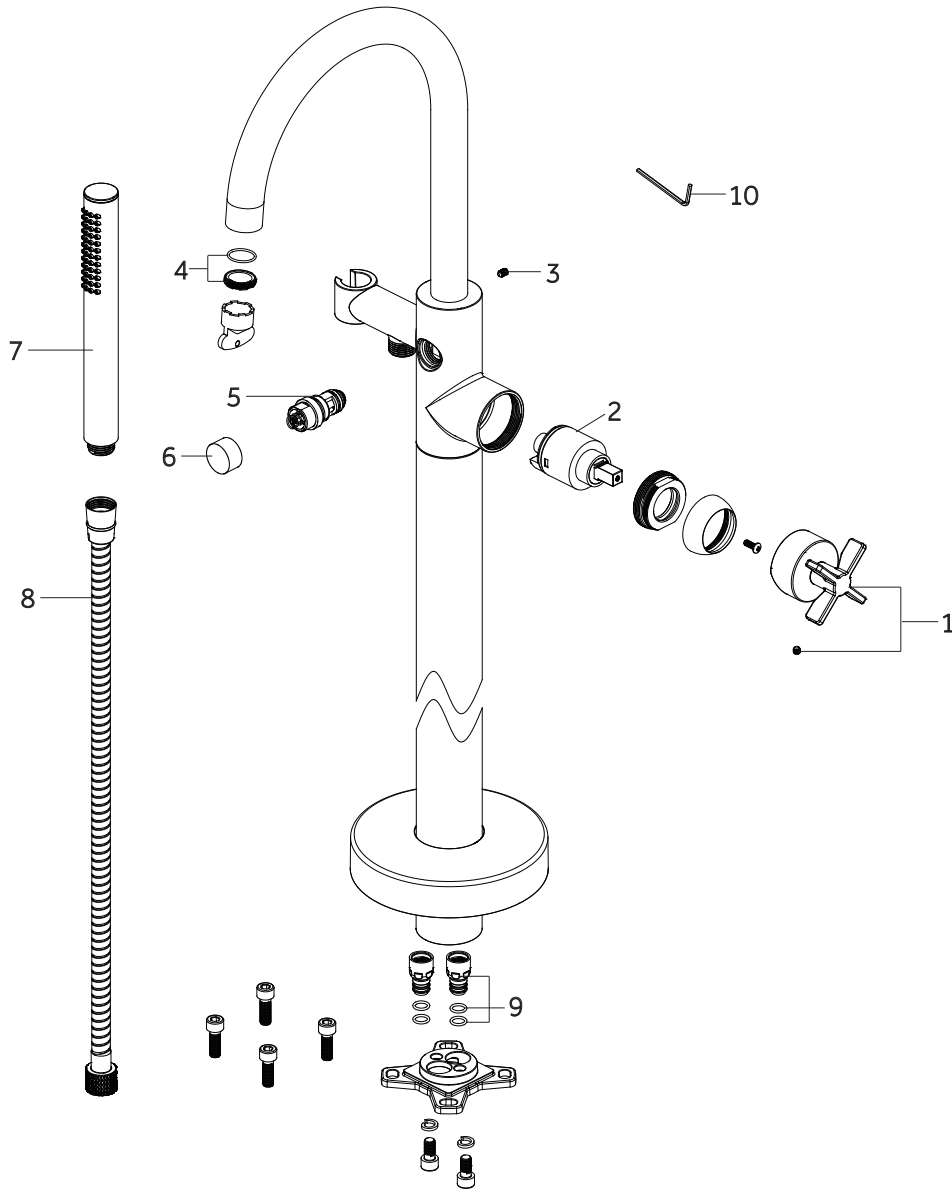

VASSOR

FREESTANDING TUB FAUCET
 GRIFO PARA TINA SIN EMPOTRAR
 ROBINET DE BAIGNOIRE SUR PIEDS
 SKU: 953798

No.	Part Name / Nombre de pieza	Part No.
1	Handle / Llave / Poignée	OBPF7F13084*
2	Cartridge / Cartucho / Cartouche	OBPF220074
3	Screw / Tornillo / Vis	OBPF50187
4	Aerator / Aireado / Aérateur	OBPF530185
5	Diverter / Desviador / Dérivation	OBPF70580*
6	Cap / Tapa / Capuchon	OBPF80701*
7	Shower Head / Cabezal de ducha / Pomme de douche	SHHS4030G*
8	Hose / Manguera / Rondelle	OBPF638288*
9	Connector / Conector / Raccorder	OBPF170034
10	2.5mm Hex Allen Wrench / 2.5mm Hex Llave Allen/2.5mm Hex Cié hexagonale	OBPF1RP70221

*Specify Finish / Especifica el Acabado / Spécifiez la Finition

Code: SHVAFS2000G