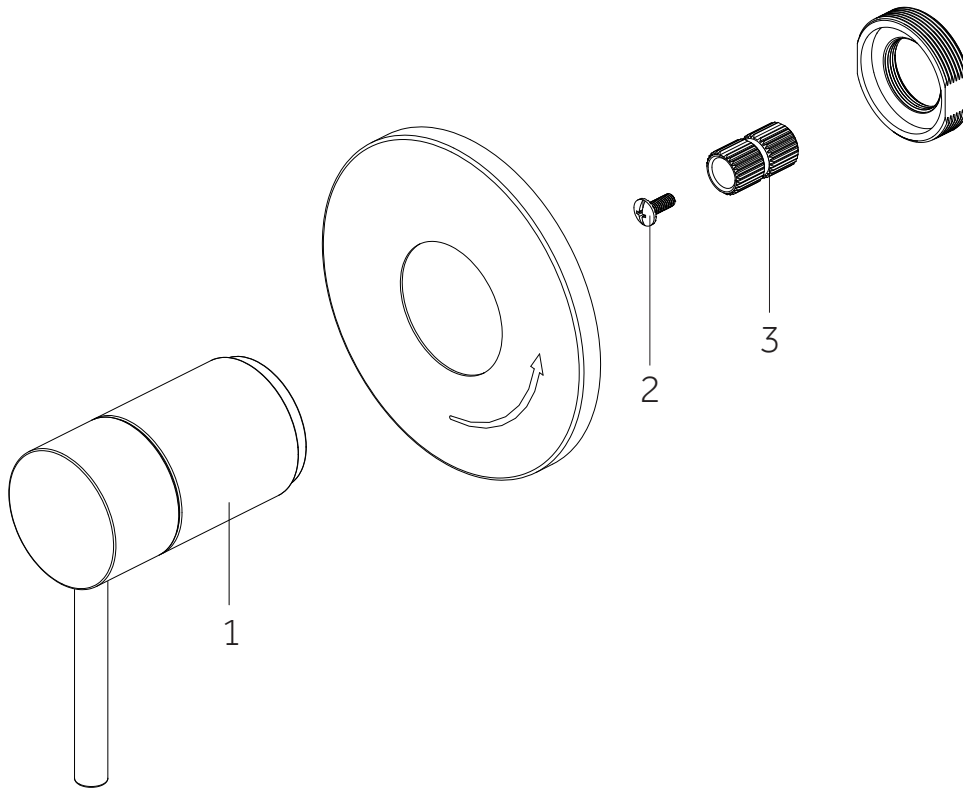

SKU: 953783

No.	Part Name	Nom de la pièce	Pieza	Part No.
1	6 Way Cartridge	<i>Cartucho de 6 vías</i>	Cartouche 6 Voies	SH6180

Code: SH6103

LEXIA

THERMOSTATIC SHOWER SYSTEM AND HAND SHOWER
SISTEMA DE DUCHA TERMOSTÁTICA Y DUCHA DE MANO
SYSTÈME DE DOUCHE THERMOSTATIQUE ET DOUCHETTE À MAIN

SKU: 953783

No.	Part Name	Nombre de pieza	Pièce	Part No.
1	Handle Assembly	Ensamblaje de la Manija	Manette	OBPF713071*
2	Screw	Tornillo	Vis	OBPF150142
3	Connector	Conector	Raccorder	OBPF870350

*Specify Finish / Especifica el Acabado / Spécifiez la Finition

Code: SH9007

LEXIA

THERMOSTATIC SHOWER SYSTEM AND HAND SHOWER
 SISTEMA DE DUCHA TERMOSTÁTICA Y DUCHA DE MANO
 SYSTÈME DE DOUCHE THERMOSTATIQUE ET DOUCHETTE À MAIN

SKU: 953783

NO.	Part Name	Nombre de pieza	Pièce	Part No.
1	1/2" VOLUME CONTROL VALVE CARTRIDGE 3/4" VOLUME CONTROL VALVE CARTRIDGE	CARTUCHO DE VALVULA DE CONTROL DE VOLUMEN DE 1/2 CARTUCHO DE VALVULA DE CONTROL DE VOLUMEN DE 3/4	VALVE DE CONTRÔLE DE VOLUME 1/2" VALVE DE CONTRÔLE DE VOLUME 3/4"	SH6020CRT SH6040CRT