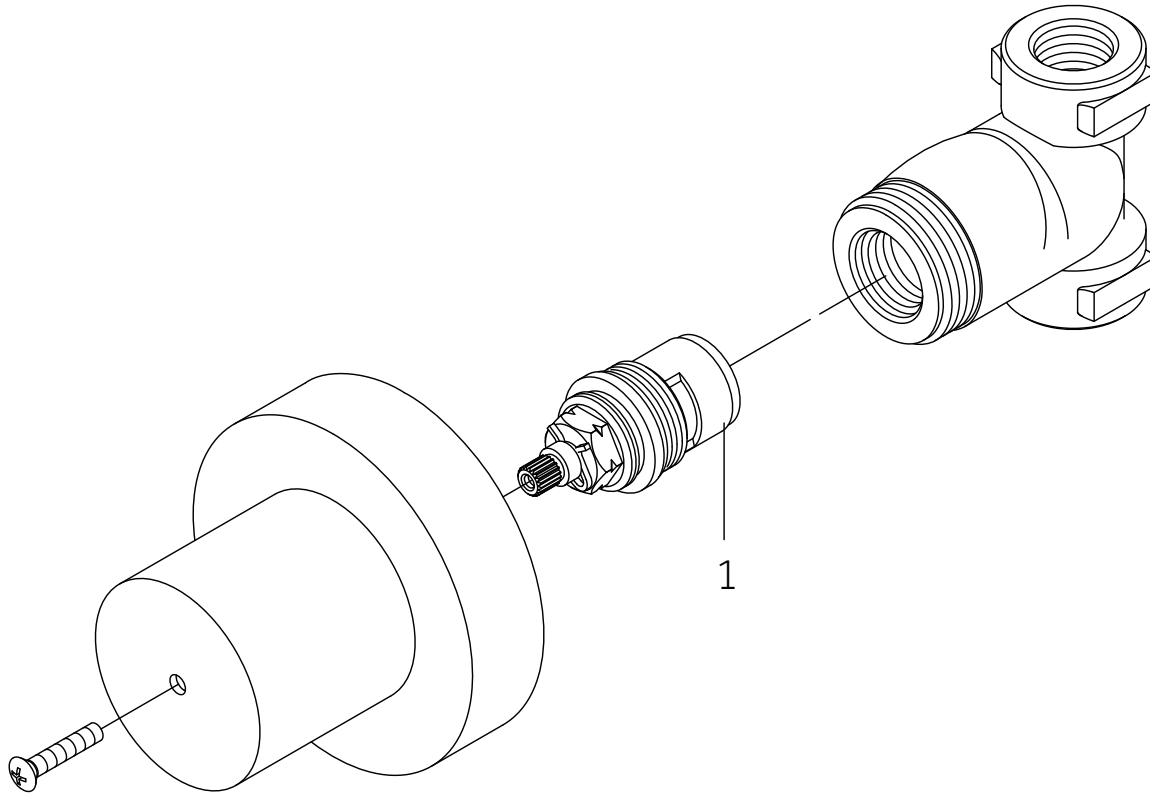

SKU: 953783

No.	Part Name	Nombre de pieza	Pièce	Part No.
1	Handle Assembly	Ensamblaje de la Manija	Manette	OBPF713071*
2	Screw	Tornillo	Vis	OBPF150142
3	Connector	Conector	Raccorder	OBPF870350

*Specify Finish / Especifica el Acabado / Spécifiez la Finition

Code: SH9007

LEXIA

THERMOSTATIC SHOWER SYSTEM AND HAND SHOWER
 SISTEMA DE DUCHA TERMOSTÁTICA Y DUCHA DE MANO
 SYSTÈME DE DOUCHE THERMOSTATIQUE ET DOUCHETTE À MAIN

SKU: 953783

NO.	Part Name	Nombre de pieza	Pièce	Part No.
1	1/2" VOLUME CONTROL VALVE CARTRIDGE 3/4" VOLUME CONTROL VALVE CARTRIDGE	CARTUCHO DE VALVULA DE CONTROL DE VOLUMEN DE 1/2 CARTUCHO DE VALVULA DE CONTROL DE VOLUMEN DE 3/4	VALVE DE CONTRÔLE DE VOLUME 1/2" VALVE DE CONTRÔLE DE VOLUME 3/4"	SH6020CRT SH6040CRT