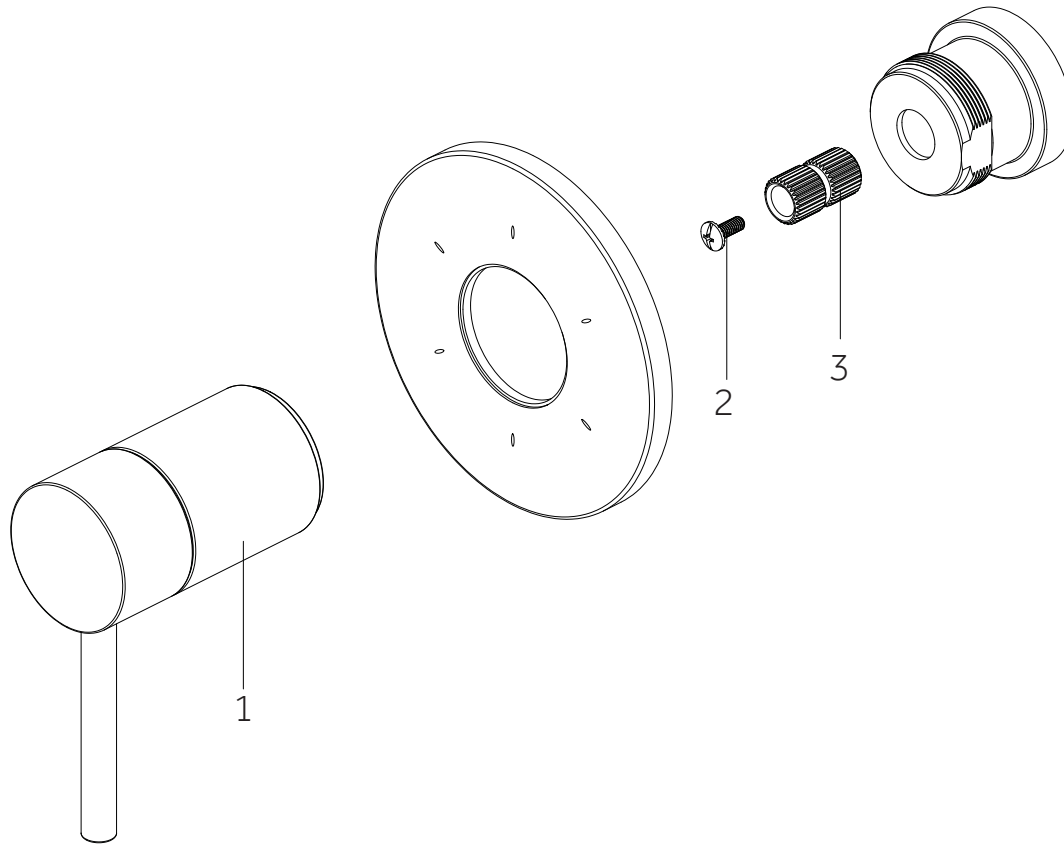

SKU: 953783

No.	Part Name	Nom de la pièce	Pieza	Part No.
1	1/2" Thermostatic Valve Cartridge 3/4" Thermostatic Valve Cartridge	1/2" Cartucho de válvula termostática 3/4" Cartucho de válvula termostática	1/2" Cartouche de vanne thermostatique 3/4" Cartouche de vanne thermostatique	SH6004CRT SH6006CRT
2	Check valve & stops	Válvula de retención y parada	Clapet anti-retour et arrêt	OBPF3CT1002

Code: SH6006

LEXIA

THERMOSTATIC SHOWER SYSTEM AND HAND SHOWER
SISTEMA DE DUCHA TERMOSTÁTICA Y DUCHA DE MANO
SYSTÈME DE DOUCHE THERMOSTATIQUE ET DOUCHETTE À MAIN

SKU: 953783

No.	Part Name	Nombre de pieza	Pièce	Part No.
1	Handle Assembly	Ensamblaje de la Manija	Manette	OBPF713071*
2	Screw	Tornillo	Vis	OBPF150142
3	Connector	Conector	Raccorder	OBPF870350

SKU: 953783

No.	Part Name	Nombre de pieza	Pièce	Part No.
1	Handle Assembly	Ensamblaje de la Manija	Manette	OBPF713071*
2	Screw	Tornillo	Vis	OBPF150142
3	Connector	Conector	Raccorder	OBPF870350

*Specify Finish / Especifica el Acabado / Spécifiez la Finition