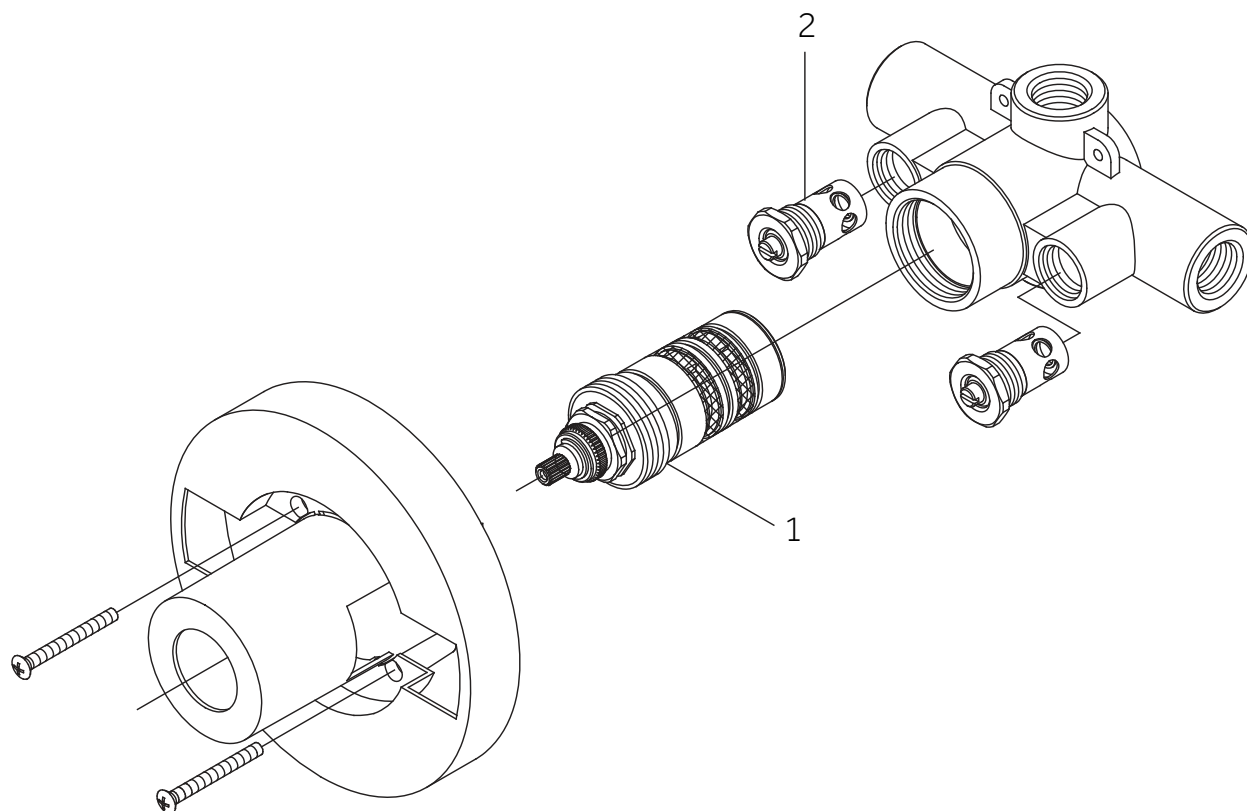

LEXIA

THERMOSTATIC SHOWER SYSTEM AND HAND SHOWER
 SISTEMA DE DUCHA TERMOSTÁTICA Y DUCHA DE MANO
 SYSTÈME DE DOUCHE THERMOSTATIQUE ET DOUCHETTE À MAIN

SKU: 953783

No.	Part Name	Nombre de pieza	Pièce	Part No.
1	Handle Assembly	Ensamblaje de la Manija	Manette	OBPF713069*
2	Handle Seat Assembly	Montaje del asiento del mango	Assemblage du siège de la poignée	OBPF713070*
3	Screw	Tornillo	Vis	OBPF50026CP
4	Screw	Tornillo	Vis	OBPF150142
5	2.5mm Hex Allen Wrench	2.5mm Hex Llave Allen	2.5mm Hex Clé hexagonale	OBPF1RP70221

SKU: 953783

No.	Part Name	Nom de la pièce	Pieza	Part No.
1	1/2" Thermostatic Valve Cartridge 3/4" Thermostatic Valve Cartridge	1/2" Cartucho de válvula termostática 3/4" Cartucho de válvula termostática	1/2" Cartouche de vanne thermostatique 3/4" Cartouche de vanne thermostatique	SH6004CRT SH6006CRT
2	Check valve & stops	Válvula de retención y parada	Clapet anti-retour et arrêt	OBPF3CT1002

Code: SH6006

LEXIA

THERMOSTATIC SHOWER SYSTEM AND HAND SHOWER
SISTEMA DE DUCHA TERMOSTÁTICA Y DUCHA DE MANO
SYSTÈME DE DOUCHE THERMOSTATIQUE ET DOUCHETTE À MAIN

SKU: 953783

No.	Part Name	Nombre de pieza	Pièce	Part No.
1	Handle Assembly	Ensamblaje de la Manija	Manette	OBPF713071*
2	Screw	Tornillo	Vis	OBPF150142
3	Connector	Conector	Raccorder	OBPF870350

SKU: 953783

No.	Part Name	Nombre de pieza	Pièce	Part No.
1	Handle Assembly	Ensamblaje de la Manija	Manette	OBPF713071*
2	Screw	Tornillo	Vis	OBPF150142
3	Connector	Conector	Raccorder	OBPF870350

*Specify Finish / Especifica el Acabado / Spécifiez la Finition