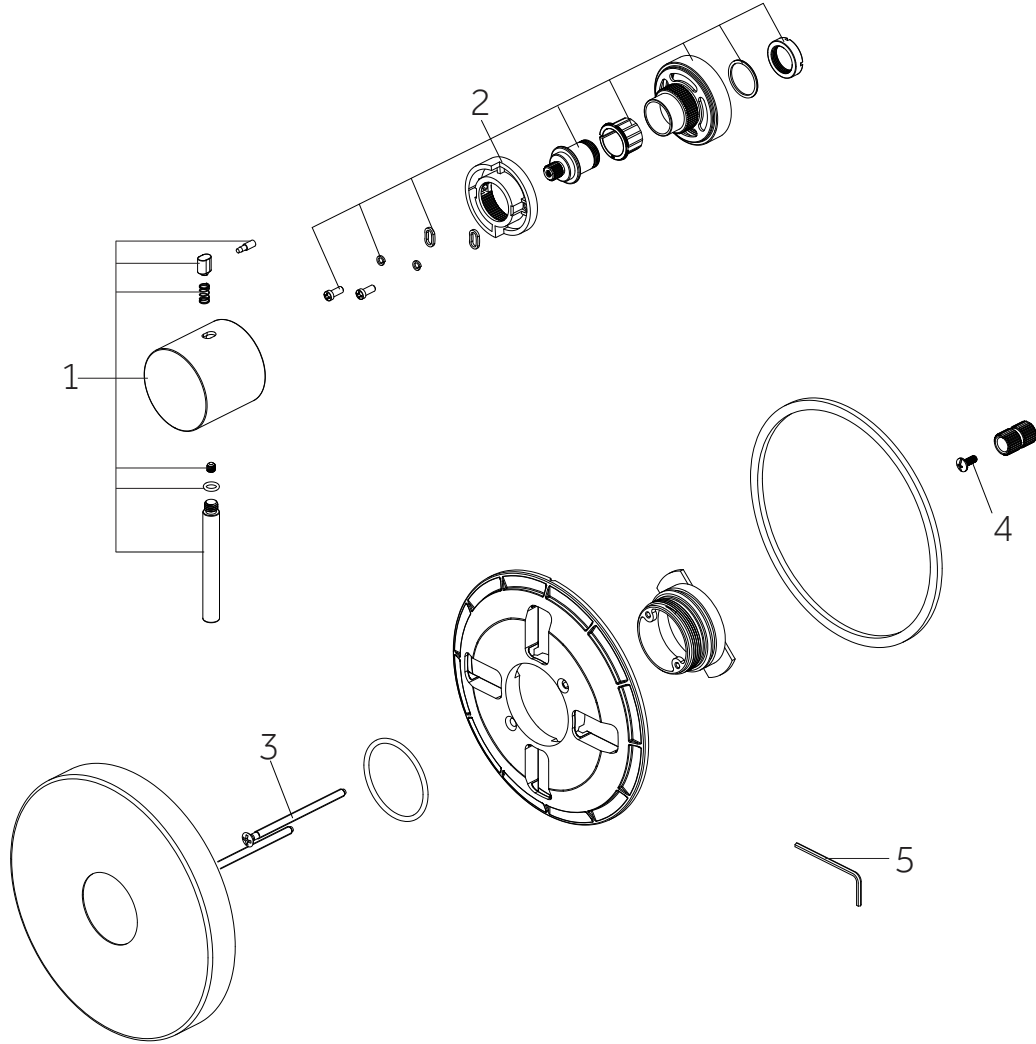

LEXIA

THERMOSTATIC SHOWER SYSTEM AND HAND SHOWER
 SISTEMA DE DUCHA TERMOSTÁTICA Y DUCHA DE MANO
 SYSTÈME DE DOUCHE THERMOSTATIQUE ET DOUCHETTE À MAIN

SKU: 953783

No.	Part Name	Nombre de pieza	Pièce	Part No.
1	Handle Assembly	Ensamblaje de la Manija	Manette	OBPF713069*
2	Handle Seat Assembly	Montaje del asiento del mango	Assemblage du siège de la poignée	OBPF713070*
3	Screw	Tornillo	Vis	OBPF50026CP
4	Screw	Tornillo	Vis	OBPF150142
5	2.5mm Hex Allen Wrench	2.5mm Hex Llave Allen	2.5mm Hex Clé hexagonale	OBPF1RP70221

SKU: 953783

No.	Part Name	Nom de la pièce	Pieza	Part No.
1	1/2" Thermostatic Valve Cartridge 3/4" Thermostatic Valve Cartridge	1/2" Cartucho de válvula termostática 3/4" Cartucho de válvula termostática	1/2" Cartouche de vanne thermostatique 3/4" Cartouche de vanne thermostatique	SH6004CRT SH6006CRT
2	Check valve & stops	Válvula de retención y parada	Clapet anti-retour et arrêt	OBPF3CT1002

SKU: 953783

No.	Part Name	Nombre de pieza	Pièce	Part No.
1	Handle Assembly	Ensamblaje de la Manija	Manette	OBPF713071*
2	Screw	Tornillo	Vis	OBPF150142
3	Connector	Conector	Raccorder	OBPF870350

*Specify Finish / Especifica el Acabado / Spécifiez la Finition

Code: SH9007

LEXIA

THERMOSTATIC SHOWER SYSTEM AND HAND SHOWER
 SISTEMA DE DUCHA TERMOSTÁTICA Y DUCHA DE MANO
 SYSTÈME DE DOUCHE THERMOSTATIQUE ET DOUCHETTE À MAIN

SKU: 953783

NO.	Part Name	Nombre de pieza	Pièce	Part No.
1	1/2" VOLUME CONTROL VALVE CARTRIDGE 3/4" VOLUME CONTROL VALVE CARTRIDGE	CARTUCHO DE VALVULA DE CONTROL DE VOLUMEN DE 1/2 CARTUCHO DE VALVULA DE CONTROL DE VOLUMEN DE 3/4	VALVE DE CONTRÔLE DE VOLUME 1/2" VALVE DE CONTRÔLE DE VOLUME 3/4"	SH6020CRT SH6040CRT