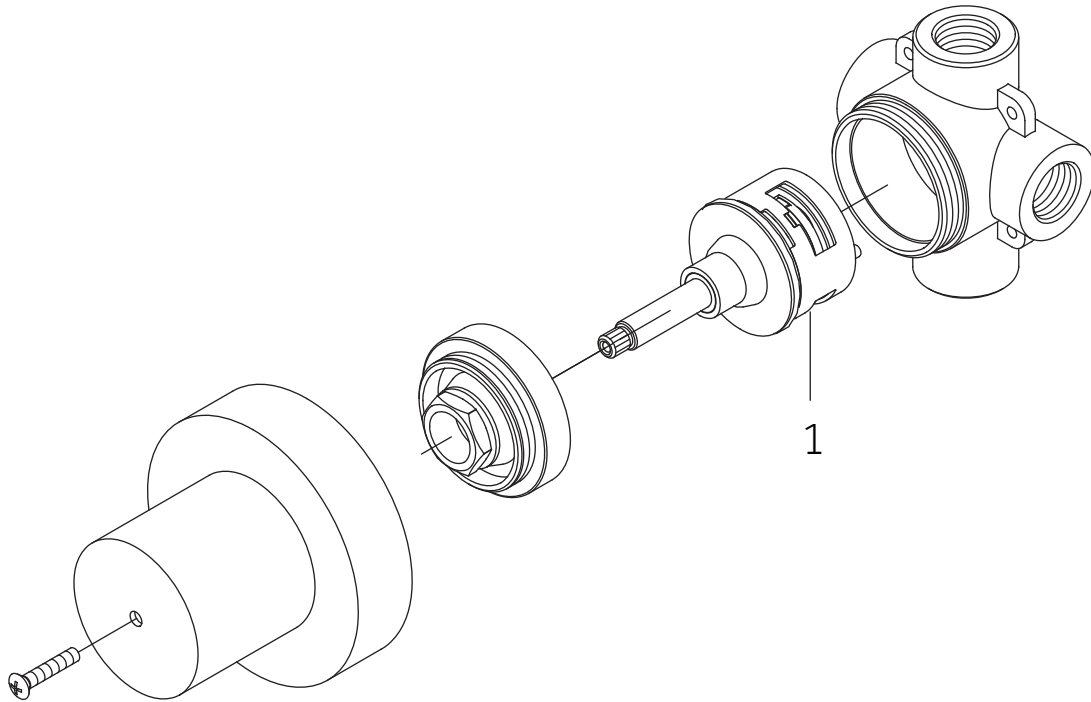

SKU: 953783

No.	Part Name	Nom de la pièce	Pieza	Part No.
1	1/2" Thermostatic Valve Cartridge 3/4" Thermostatic Valve Cartridge	1/2" Cartucho de válvula termostática 3/4" Cartucho de válvula termostática	1/2" Cartouche de vanne thermostatique 3/4" Cartouche de vanne thermostatique	SH6004CRT SH6006CRT
2	Check valve & stops	Válvula de retención y parada	Clapet anti-retour et arrêt	OBPF3CT1002

Code: SH6006

LEXIA

THERMOSTATIC SHOWER SYSTEM AND HAND SHOWER
SISTEMA DE DUCHA TERMOSTÁTICA Y DUCHA DE MANO
SYSTÈME DE DOUCHE THERMOSTATIQUE ET DOUCHETTE À MAIN

SKU: 953783

No.	Part Name	Nombre de pieza	Pièce	Part No.
1	Handle Assembly	Ensamblaje de la Manija	Manette	OBPF713071*
2	Screw	Tornillo	Vis	OBPF150142
3	Connector	Conector	Raccorder	OBPF870350

SKU: 953783

No.	Part Name	Nom de la pièce	Pieza	Part No.
1	6 Way Cartridge	<i>Cartucho de 6 vías</i>	Cartouche 6 Voies	SH6180

Code: SH6103

LEXIA

THERMOSTATIC SHOWER SYSTEM AND HAND SHOWER
SISTEMA DE DUCHA TERMOSTÁTICA Y DUCHA DE MANO
SYSTÈME DE DOUCHE THERMOSTATIQUE ET DOUCHETTE À MAIN

SKU: 953783

No.	Part Name	Nombre de pieza	Pièce	Part No.
1	Handle Assembly	Ensamblaje de la Manija	Manette	OBPF713071*
2	Screw	Tornillo	Vis	OBPF150142
3	Connector	Conector	Raccorder	OBPF870350

*Specify Finish / Especifica el Acabado / Spécifiez la Finition