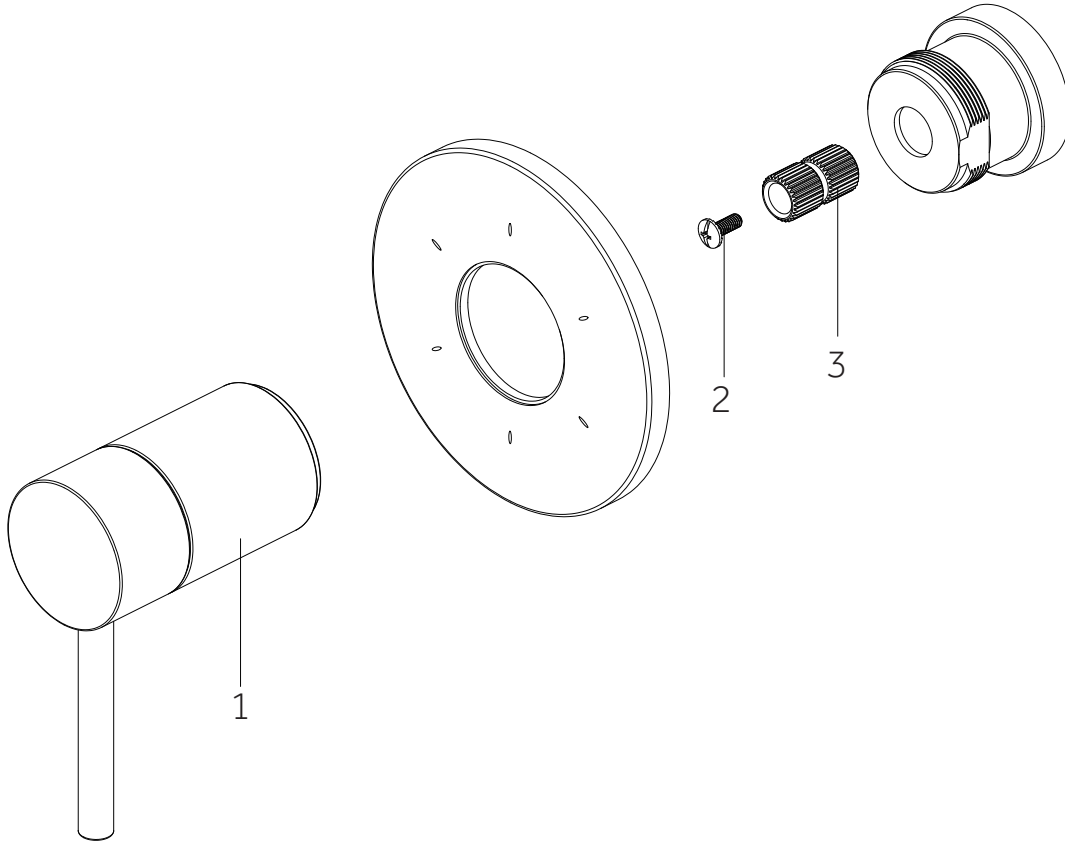

LEXIA

IN-WALL SHOWER DIVERTER TRIM
DESVIADOR DE DUCHA DE PARED
GARNITURE D'INVERSEUR DE DOUCHE INTÉGRÉE
SKU: 953774

No.	Part Name / Nombre de pieza / Pièce	Part No.
1	Handle Assembly / Ensamblaje de la Manija / Manette	OBPF713071*
2	Screw / Tornillo / Vis	OBPF150142
3	Connector / Conector / Raccorder	OBPF870350

*Specify Finish / Especifica el Acabado / Spécifiez la Finition

Code: SHLE9005