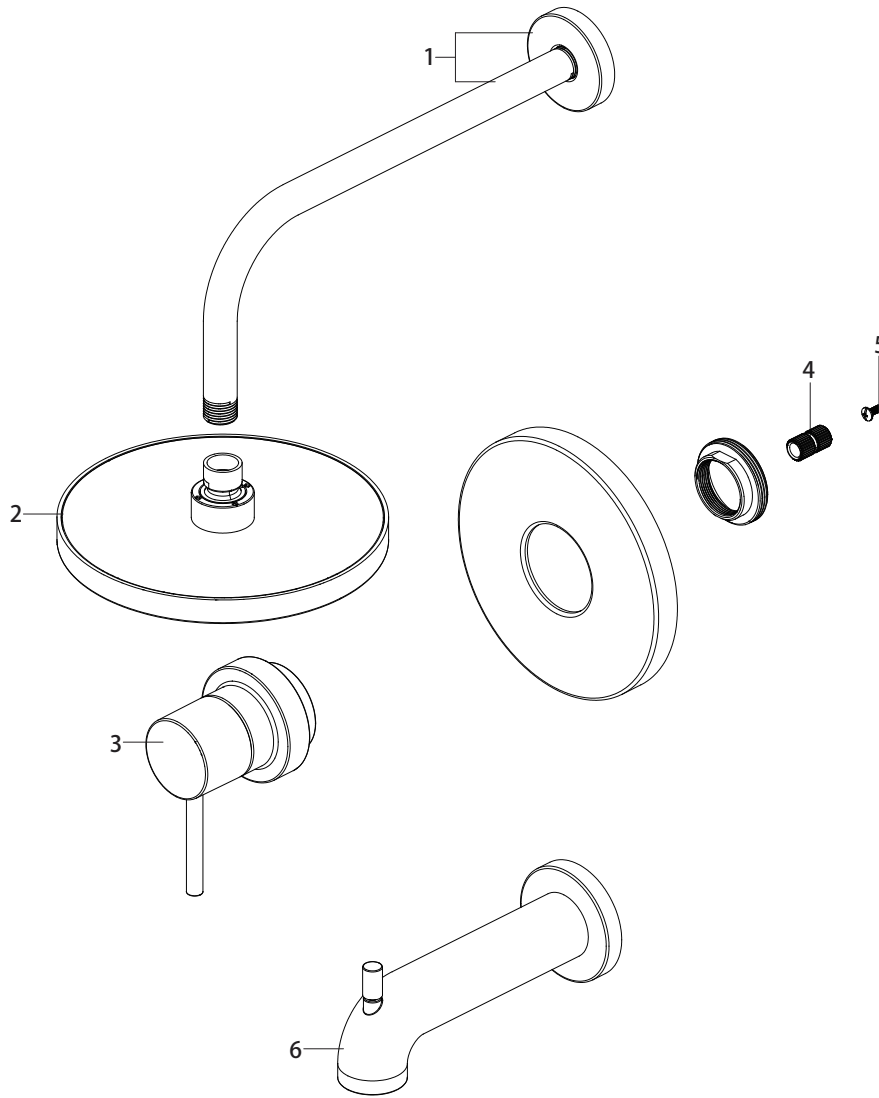

# LEXIA

PRESSURE BALANCE SHOWER SET  
 REGULADOR DE SET DE DUCHA DE PRESIÓN BALANCEADA  
 ENSEMBLE POUR DOUCHE À RÉGULATEUR DE PRESSION  
 SKU: 953772

No.	Part Name / Nombre de pieza / Pièce	Part No.
1	Shower Arm Assembly / Brazo De Ducha / Bras De Douche	SHRSA122*
2	Shower Head / Cabezal de ducha / Pomme de douche	SHRSB820RG*
3	Handle / Llave / Poignée	OBPF713072*
4	Connector / Conector / Raccorder	OBPF870350
5	Screw / Tornillo / Vis	OBPF150142
6	Diverter Tub Spout / Vertedor De Bañera Con Cambiador / Bec Inverseur	SHTS73*

\*Specify Finish / Especifica el Acabado / Spécifiez la Finition

Code: SHLE8030G