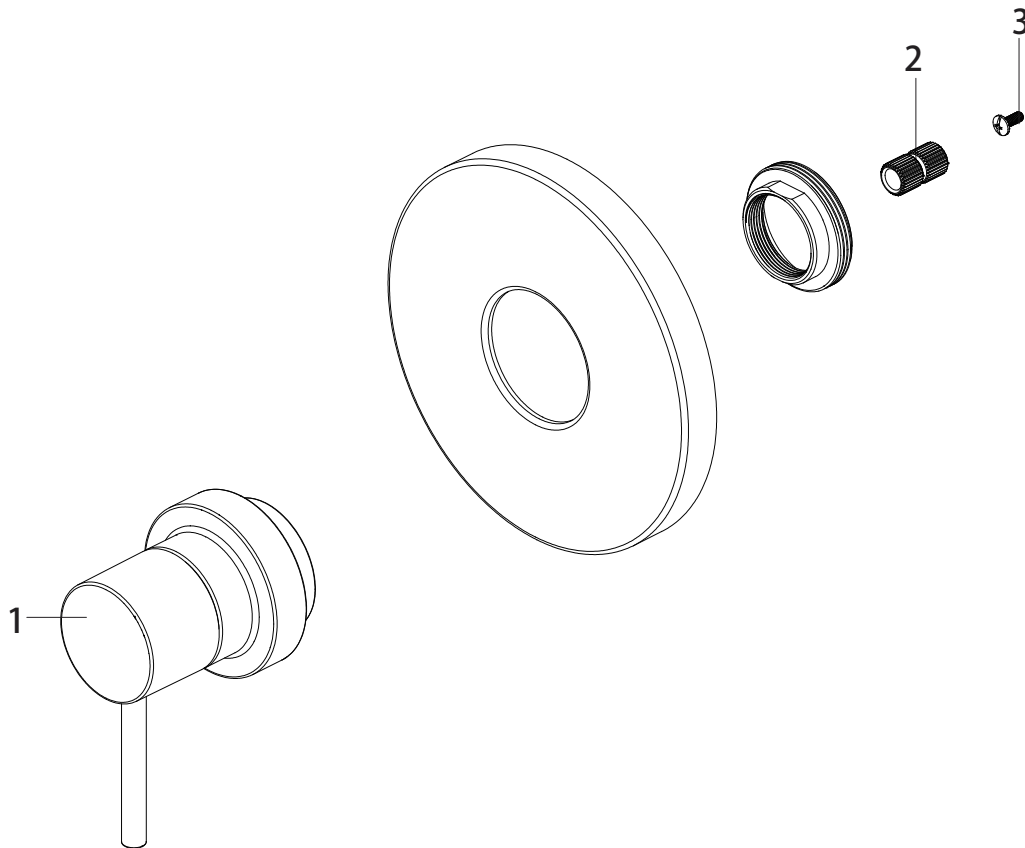

LEXIA

PRESSURE BALANCE SHOWER SET
REGULADOR DE SET DE DUCHA DE PRESIÓN BALANCEADA
ENSEMBLE POUR DOUCHE À RÉGULATEUR DE PRESSION
SKU: 953770

No.	Part Name / Nombre de pieza / Pièce	Part No.
1	Handle / Llave / Poignée	OBPF713072*
2	Connector / Conector / Raccorder	OBPF870350
3	Screw / Tornillo / Vis	OBPF150142

*Specify Finish / Especifica el Acabado / Spécifiez la Finition

Code: SHLE8010