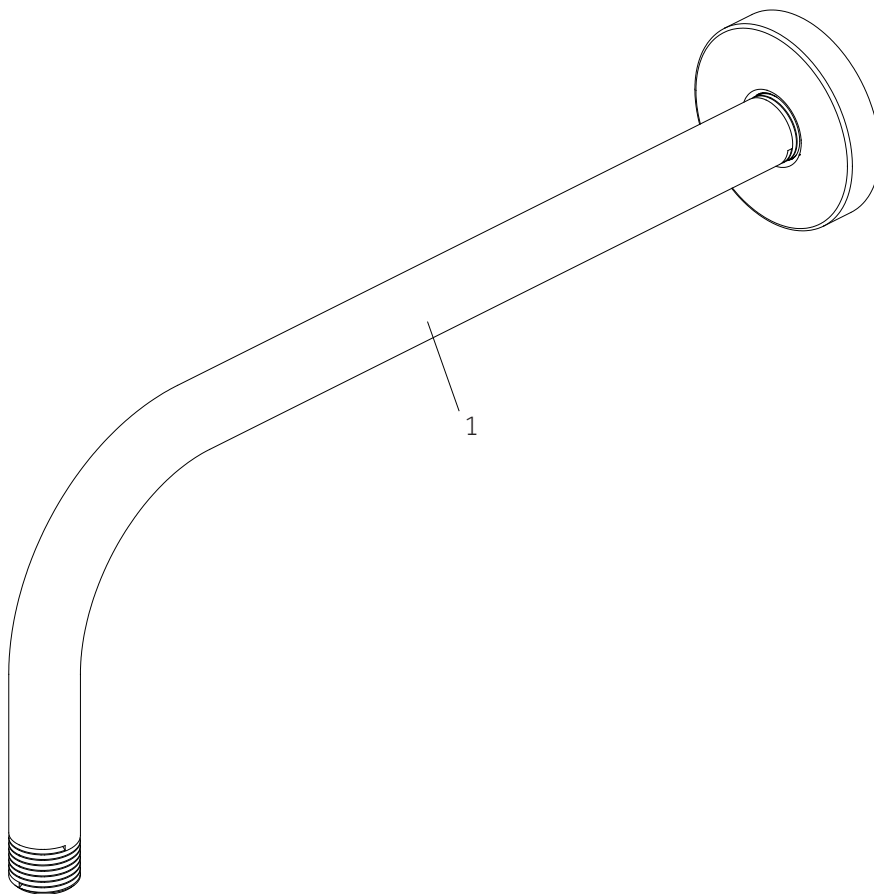

# LEXIA

CYLINDRICAL WALL MOUNT SHOWER ARM  
CYLINDRICAL BRAZO DE LA DUCHA MONTADO EN LA PARED  
CYLINDRICAL BRAS DE DOUCHE MONTAGE MURAL  
SKU: 953769

No.	Part Name / Nombre de pieza / Pièce	Part No.
1	Shower Arm Assembly / Brazo De Ducha / Bras De Douche	SHRSA122*

\*Specify Finish / Especifica el Acabado / Spécifiez la Finition

Code: SHRSA122