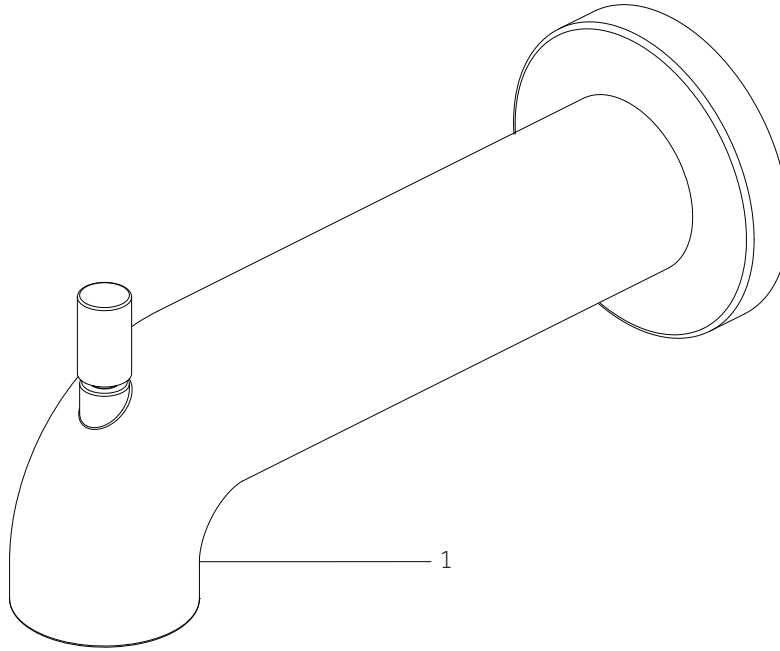

LEXIA

DIVERTER TUB SPOUT
VERTEDOR DE BAÑERA CON CAMBIADOR
BEC INVERSEUR
SKU: 953768

No.	Part Name / Nombre de pieza / Pièce	Part No.
1	Diverter Tub Spout / Vertedor De Bañera Con Cambiador/Bec Inverseur	SHTS73*

*Specify Finish / Especifica el Acabado / Spécifiez la Finition

Code: SHTS73