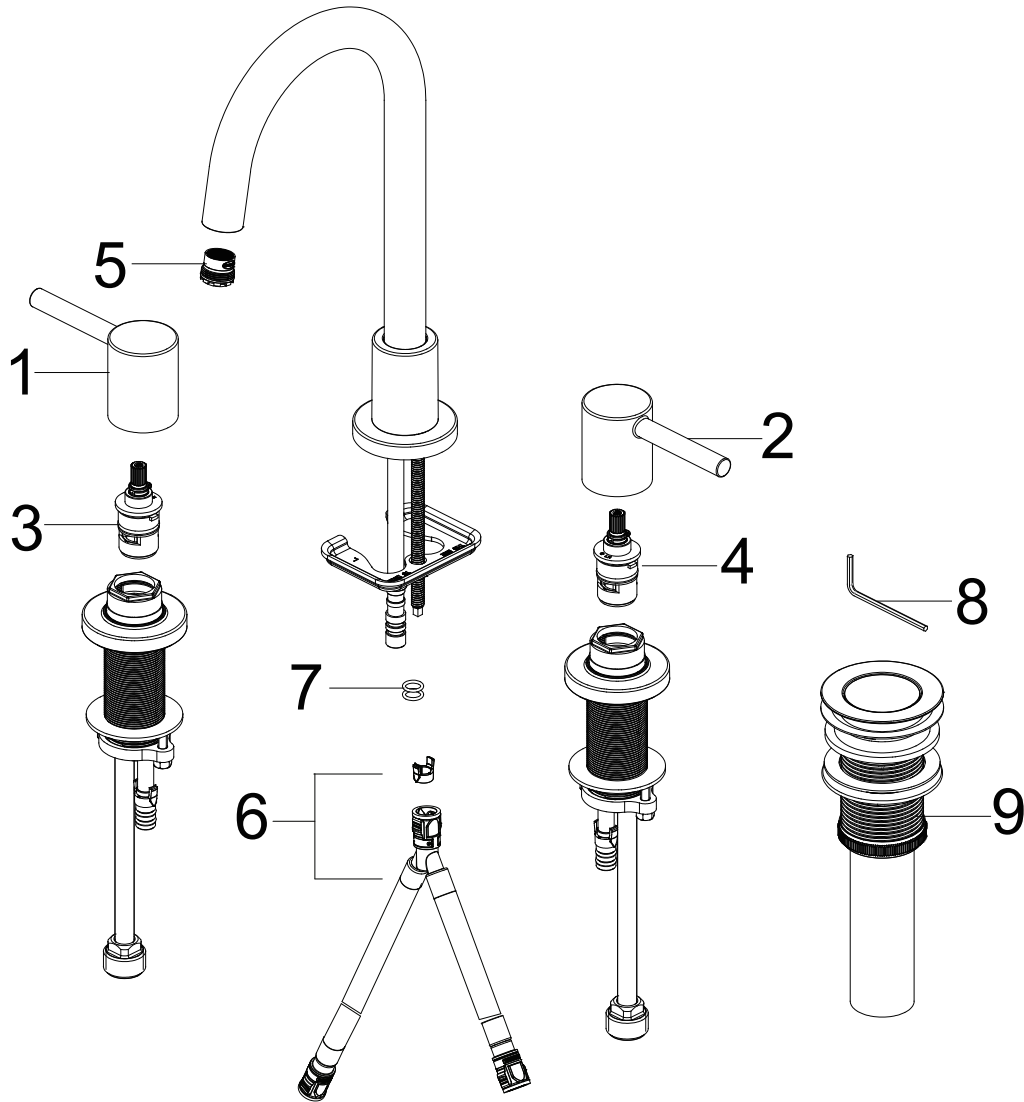

# LEXIA

WIDESPREAD BATHROOM FAUCET  
GRIFO DE BAÑO EXTENDIDO  
ROBINET DE SALLE DE BAINS ÉTENDU  
SKU: 953763

No.	Part Name / Nombre de pieza	Part No.
1	Handle / Llave / Poignée	OBPF713076*
2	Handle / Llave / Poignée	OBPF713077*
3	Cartridge H / Cartucho H / Cartouche H	OBPF220046
4	Cartridge C / Cartucho C / Cartouche C	OBPF220047
5	Aerator / Aireado / Aérateur	OBPF530187
6	O-Ring / Aro "O" / Joint torique	OBPF60002
7	Quick Connect Assembly / Ensamblaje Quick Connect / Ensemble de raccords rapides	OBPF870623A
8	2.5mm Hex Allen Wrench / 2.5mm Hex Llave Allen / Clé Allen Hex 2,5 mm	OBPF1RP70221
9	Press Pop-up Assembly / Presiona El ensamblaje Emergente/Appuyez Sur l'évacuation Mécanique	OBPF940196*

\*Specify Finish / Especifica el Acabado / Spécifiez la Finition

Code: SHWSCLE807