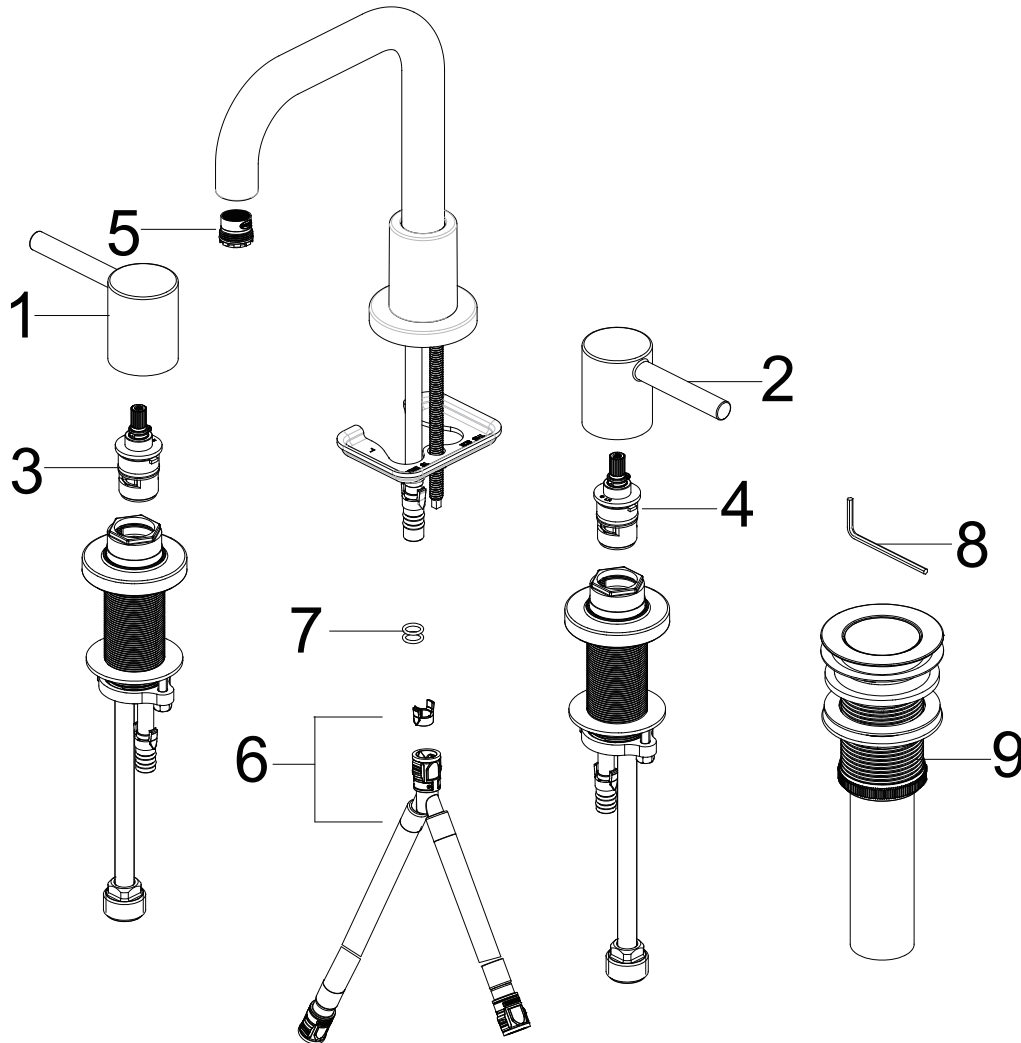

LEXIA

WIDESPREAD BATHROOM FAUCET
GRIFO DE BAÑO EXTENDIDO
ROBINET DE SALLE DE BAINS ÉTENDU
SKU: 953762

No.	Part Name / Nombre de pièce	Part No.
1	Handle / Llave / Poignée	OBPF713076*
2	Handle / Llave / Poignée	OBPF713077*
3	Cartridge H / Cartucho H / Cartouche H	OBPF220046
4	Cartridge C / Cartucho C / Cartouche C	OBPF220047
5	Aerator / Aireado / Aérateur	OBPF530187
6	O-Ring / Aro "O" / Joint torique	OBPF60002
7	Quick Connect Assembly / Ensamblaje Quick Connect / Ensemble de raccords rapides	OBPF870623A
8	2.5mm Hex Allen Wrench / 2.5mm Hex Llave Allen / Clé Allen Hex 2,5 mm	OBPF1RP70221
9	Press Pop-up Assembly / Presiona El ensamblaje Emergente/Appuyez Sur l'évacuation Mécanique	OBPF940196*

*Specify Finish / Especifica el Acabado / Spécifiez la Finition

Code: SHWSCLE808