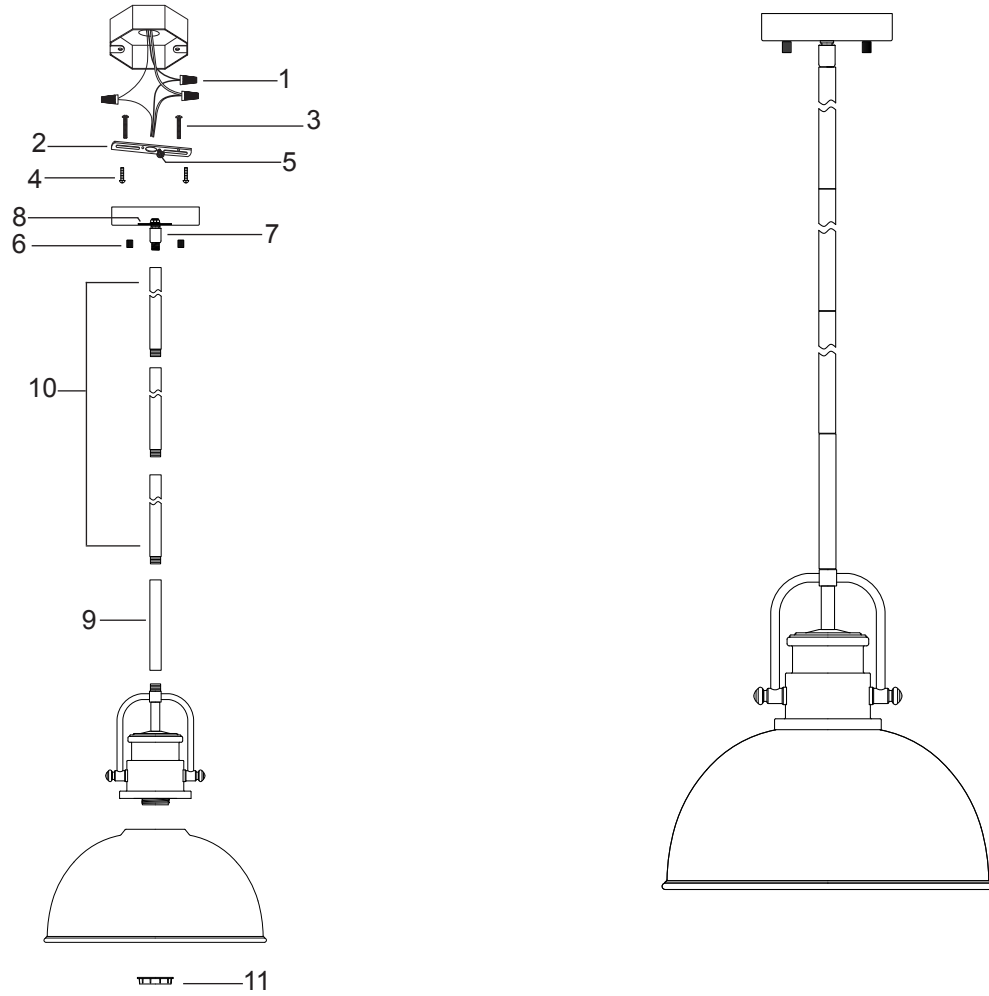

GRINNELL

PENDANT
LUMINAIRE SUSPENDU
COLGANTE
SKU: 953724

No.	Part Name	Pièce	Nombre de pieza	Part No.
1	Wire nut (3 pcs)	Connecteur de fils (3 pcs)	Tuerca para cables (3 pcs)	PHSPHHDWR1WTY
2	Mounting bracket (1 pc)	Support de fixation (1 pc)	Soporte de montaje (1 pc)	
3	Fixture mounting screw (2 pcs)	Vis de montage du luminaire (2 pcs)	Tornillo de montaje de la lámpara (2 pcs)	
4	Junction box screw (2 pcs)	Vis pour boîte de jonction (2 pcs)	Tornillo de la caja de conexiones (2 pcs)	
5	Ground screw (1 pc)	Vis de mise à la terre (1 pc)	Tornillo de tierra (1 pc)	
6	Threaded cap (2 pcs)	Capuchon fileté (2 pcs)	Tapa roscada (2 pcs)	
7	Swivel (1 pc)	Pivot (1 pc)	Pivote (1 pc)	
8	Washer (1 pc)	Rondelle (1 pc)	Arandela (1 pc)	
9	6" stem (1 pc)	Tige de 15,24 cm (1 pc)	Vástago de 15,24 cm (1 pc)	PHSPHSTEM6PC
10	12" stem (3 pcs)	Tige de 30,48 cm (3 pcs)	Vástago de 30,48 cm (3 pcs)	PHSPHSTEM12PC
11	Socket ring (1 pc)	Cache de verre (1 pc)	Pantalla de vidrio (1 pc)	PHSPHSOCRNG2WTY