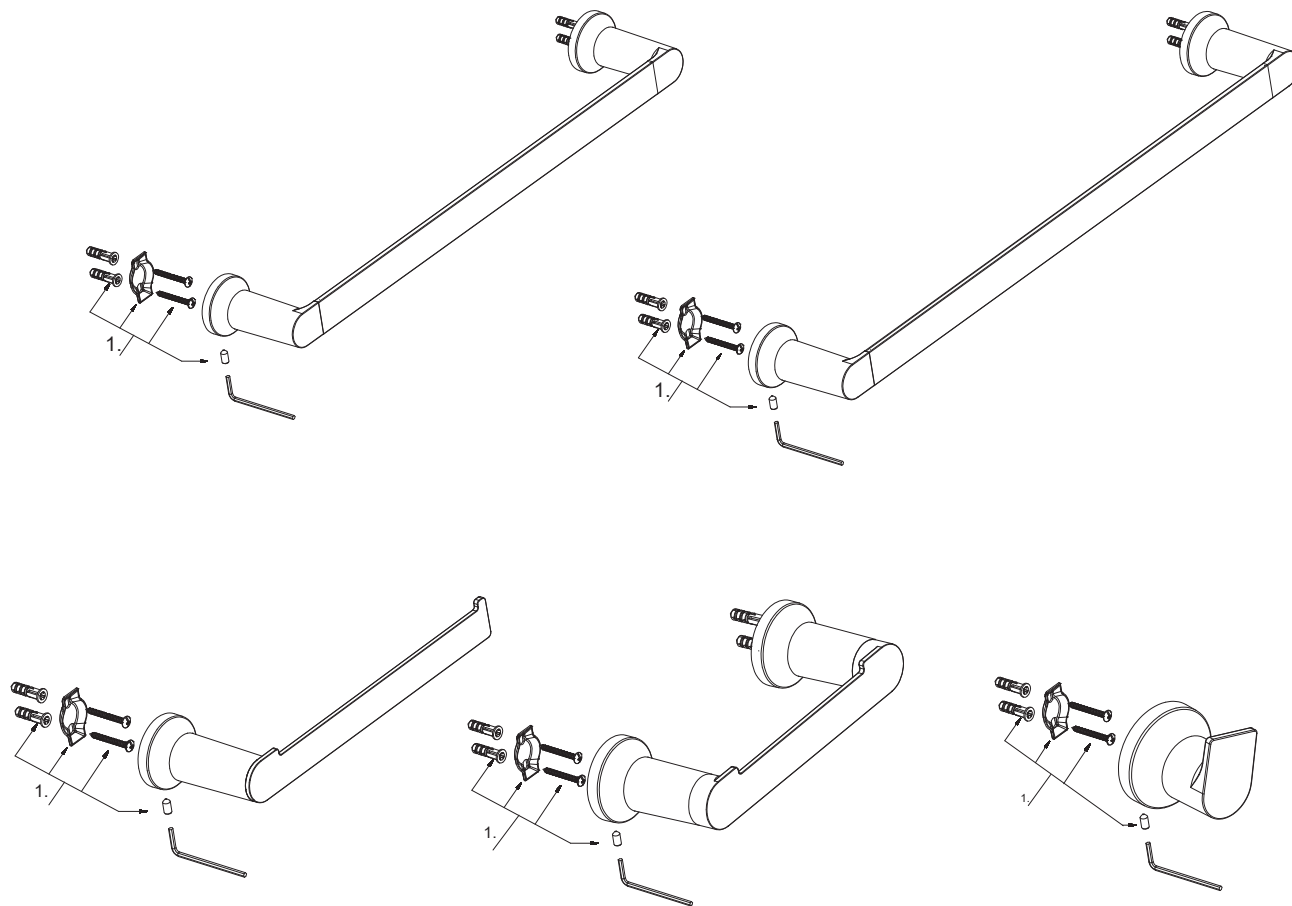

# BERWYN

BATH ACCESSORIES

ACCESORIOS DE BAÑO

ACCESSOIRES DE SALLE DE BAINS

SKU: 953660, 953659, 953658, 953657

No.	Part Name	Nombre de pieza	Pièce	Part No.
1	Holding Hardware	Piezas de soporte	Matériel de support	OBF15Y0368400NT0

Part Code: SHBW18TB2, SHBW24TB2,  
SHBWRH2, SHBwth2, SHBWTR2