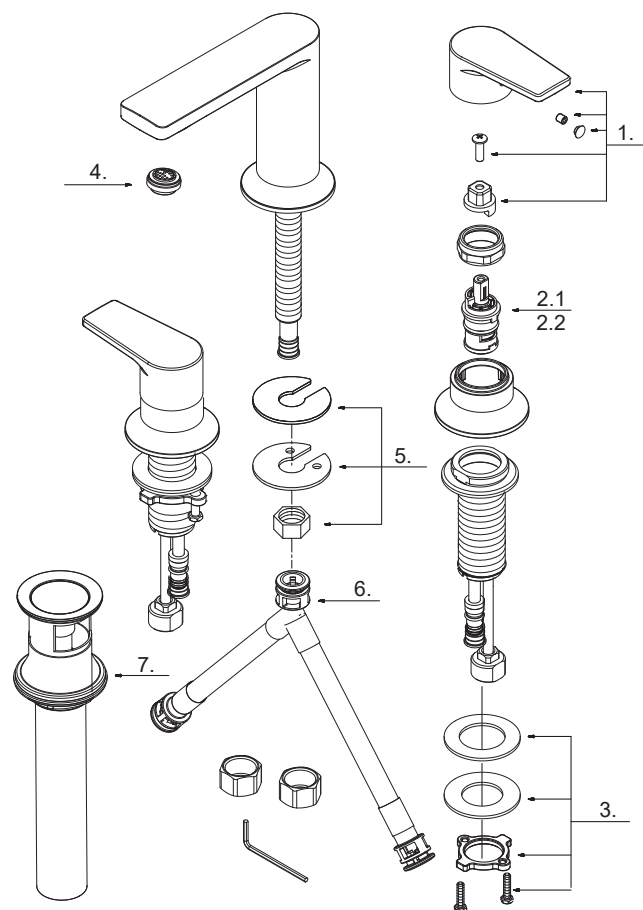

BERWYN

WIDESPREAD BATHROOM FAUCET

GRIFO DE BAÑO ANCHO

ROBINET DE SALLE DE BAINS ÉTENDU

No.	Part Name	Nombre de pieza	Pièce	Part No.
1	Metal handle assembly	Ensamblaje de manija metálicas	Assemblage de manette en métal	OBPF7A602882*
2.1	Ceramic disc cartridge-cold	Cartucho de disco cerámico-frío	Cartouche à disque en céramique-froid	OBPF2A507004N
2.2	Ceramic disc cartridge-hot	Cartucho de disco cerámico-caliente	Cartouche à disque en céramique-chaud	OBPF2A507003N
3	Mounting hardware assembly	Ensamblaje de ferreteria de montaje	Assemblage du matériel de fixation	OBPF1A66D900ZNH
4	Aerator	Aireador	Brise-jet	OBPF5A66G520N
5	Mounting hardware	Ferreteria de montaje	Matériel de fixation	OBPF1A603233
6	Connecting hose	Manguera de conexión	Tuyau de raccordement	OBPF8A135141N
7	Pop-up Assembly	Conjunto levadizo	Dispositif de vidange à bonde	OBPF9A505219*

*Specify Finish / Especifica el Acabado / Spécifiez la Finition

Code: SHWSCBW800