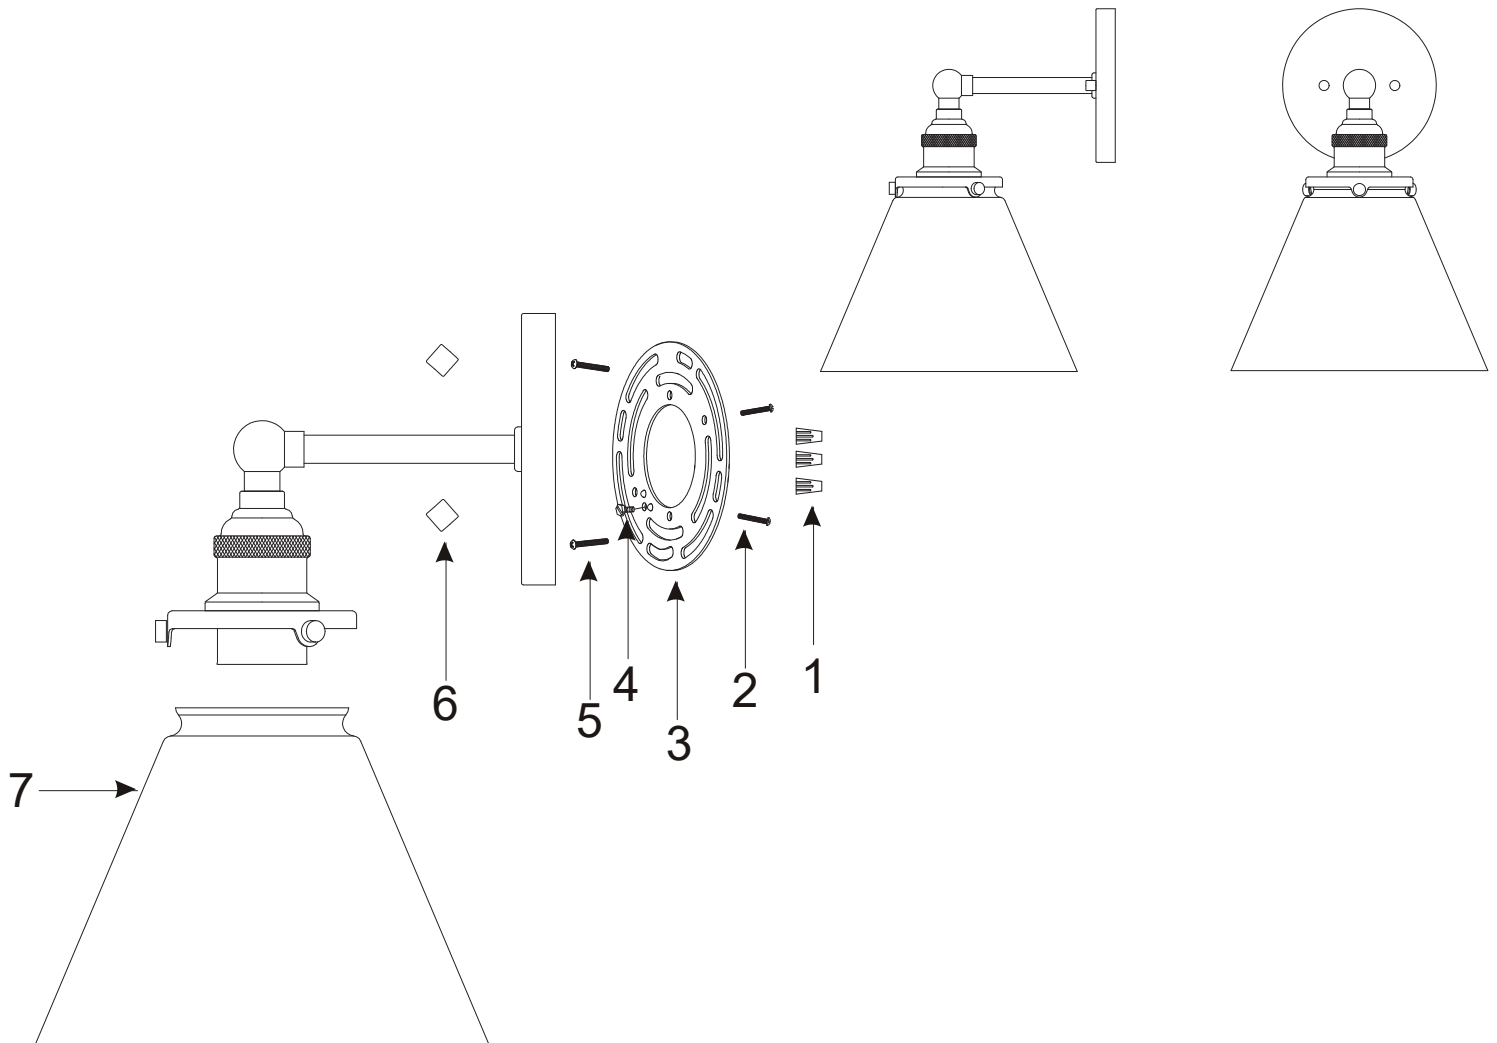

BARWELL

SCONCE
LÁMPARA DE PARED
APPLIQUE MURALE

SKU: 440758,440759

No.	Part Name	Nombre de pieza	Pièce	Part No.
1	Wire connectors (3pcs)	Conector de cable (3pcs)	Capuchon de connexion (3pcs)	PHSP3311HDWRWTY PHSP3321HDWRWTY
2	Screw (2pcs)	Tornillo (2pcs)	Vis (2pcs)	
3	circular strap(1pc)	correa circular(1pc)	correa circular(1pc)	
4	Ground Screw (1pc)	Tornillo a tierra (1pc)	Vis de borne de terre (1pc)	
5	Screw (1pc)	Tornillo (1pc)	Vis (1pc)	
6	Finial (2pcs)	Remate (2pcs)	Faîteau (2pcs)	
7	Glass (1pc)	Vidrio (1pc)	Verre (1pc)	PHSP3311GLSWTY
7	Glass (1pc)	Vidrio (1pc)	Verre (1pc)	PHSP3321GLSWTY

*Specify Finish / Especifica el Acabado / Spécifiez la Finition

REVISED: 12/09/2021
CODES: PHWL3311, PHWL3321