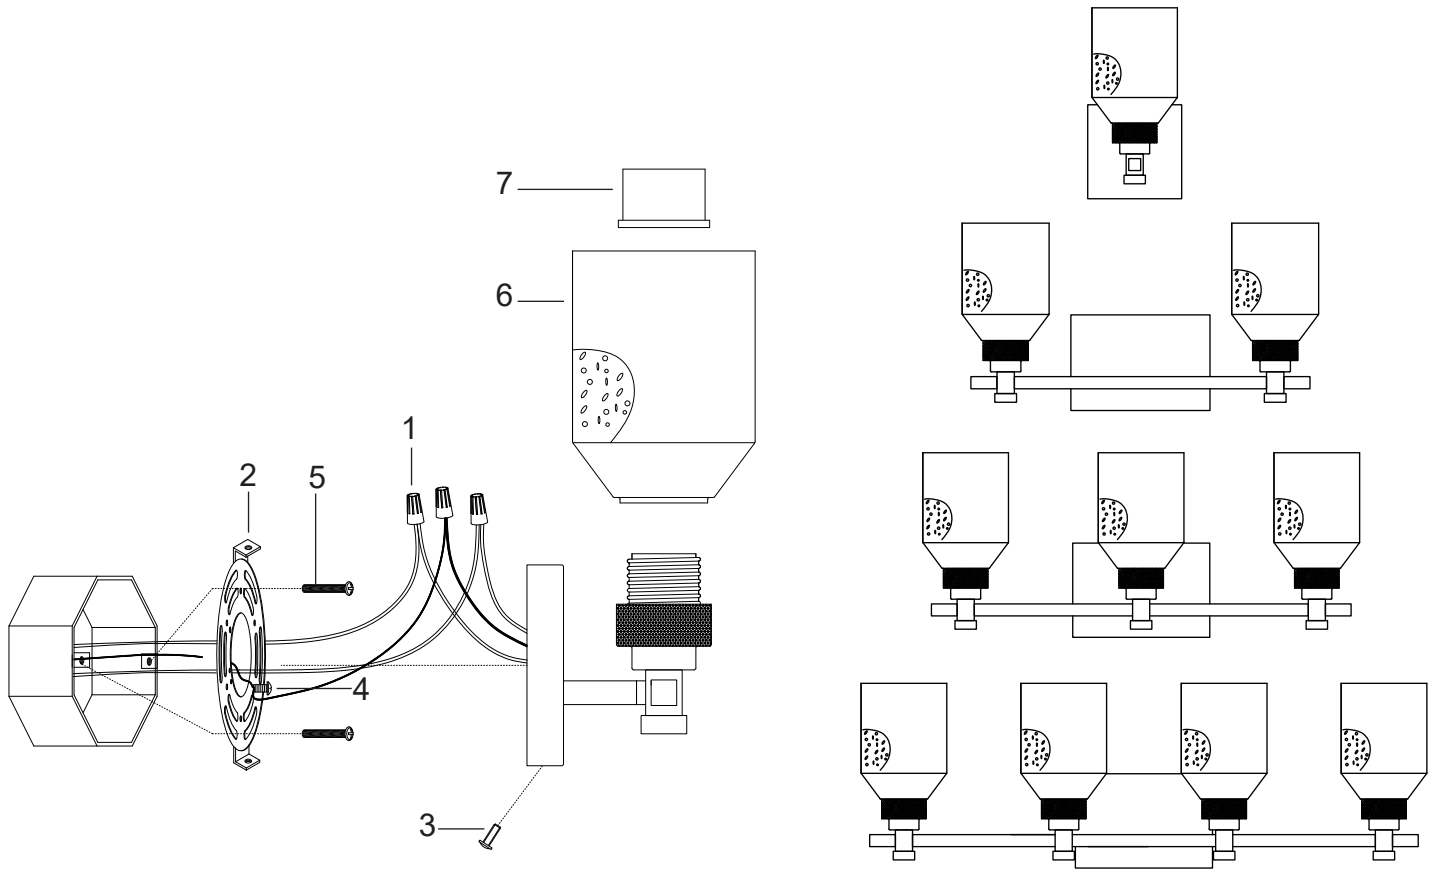

STOLO

VANITY LIGHT

LÁMPARA DE TOCADOR

APPLIQUE DE SALLE DE BAIN

SKU: 479838

No.	Part Name	Pièce	Nombre de pieza	Part No.
1	Wire nut (3 pcs)	Connecteur de fils (3 pcs)	Tuerca para cables (3 pcs)	PHSPHHDWR3WTY
2	Mounting bracket (1 pc)	Support de fixation (1 pc)	Soporte de montaje (1 pc)	
3	Fixture mounting screw (2 pcs)	Vis de montage du luminaire (2 pcs)	Tornillo de montaje de la lámpara (2 pcs)	
4	Ground screw (1 pc)	Vis de mise à la terre (1 pc)	Tornillo de tierra (1 pc)	
5	Junction box screw (2 pcs)	Vis pour boîte de jonction (2 pcs)	Tornillo de la caja de conexiones (2 pcs)	
6	Glass shade (1, 2, 3 or 4 pcs)	Abat-jour en verre (1, 2, 3 or 4 pcs)	Pantalla de vidrio (1, 2, 3 or 4 pcs)	PHSPHGLS2WTY
7	Socket ring (1, 2, 3 or 4 pcs)	Anneau de douille (1, 2, 3 or 4 pcs)	Anillo del portalámpara (1, 2, 3 or 4 pcs)	PHSPHSOCCUP1WTY

*Specify Finish / Especifica el Acabado / Spécifiez la Finition

REVISED: 11/24/2021
CODES: PHVL3241

STOLO

VANITY LIGHT

LÁMPARA DE TOCADOR

APPLIQUE DE SALLE DE BAIN

SKU: 479839

No.	Part Name	Pièce	Nombre de pieza	Part No.
1	Wire nut (3 pcs)	Connecteur de fils (3 pcs)	Tuerca para cables (3 pcs)	PHSPHHDWR3WTY
2	Mounting bracket (1 pc)	Support de fixation (1 pc)	Soporte de montaje (1 pc)	
3	Fixture mounting screw (2 pcs)	Vis de montage du luminaire (2 pcs)	Tornillo de montaje de la lámpara (2 pcs)	
4	Ground screw (1 pc)	Vis de mise à la terre (1 pc)	Tornillo de tierra (1 pc)	
5	Junction box screw (2 pcs)	Vis pour boîte de jonction (2 pcs)	Tornillo de la caja de conexiones (2 pcs)	
6	Glass shade (1, 2, 3 or 4 pcs)	Abat-jour en verre (1, 2, 3 or 4 pcs)	Pantalla de vidrio (1, 2, 3 or 4 pcs)	PHSPHGLS2WTY
7	Socket ring (1, 2, 3 or 4 pcs)	Anneau de douille (1, 2, 3 or 4 pcs)	Anillo del portalámpara (1, 2, 3 or 4 pcs)	PHSPHSOCCUP1WTY