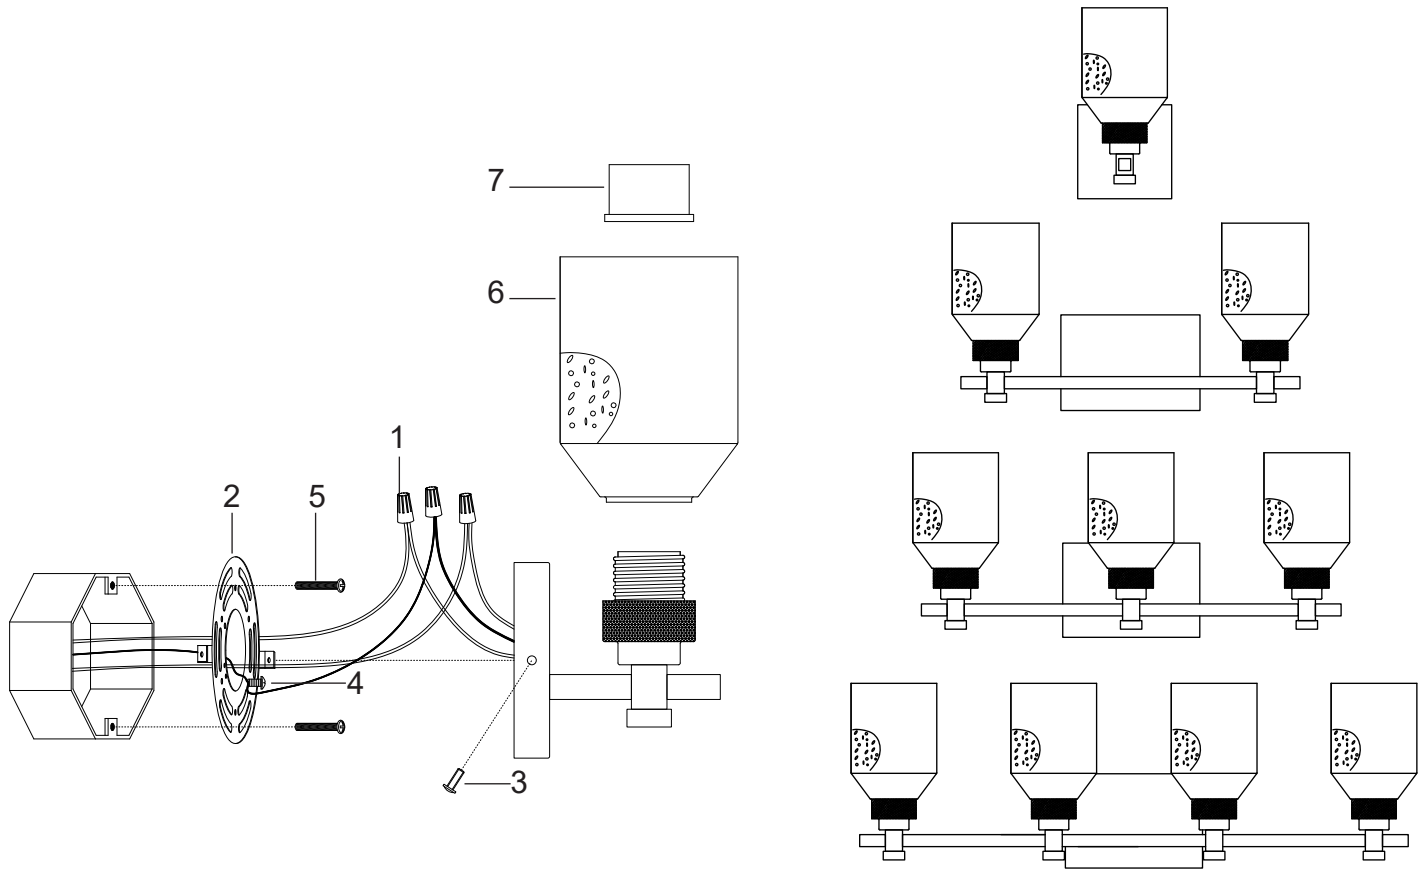

STOLO

VANITY LIGHT

LÁMPARA DE TOCADOR

APPLIQUE DE SALLE DE BAIN

SKU: 479838

No.	Part Name	Pièce	Nombre de pieza	Part No.
1	Wire nut (3 pcs)	Connecteur de fils (3 pcs)	Tuerca para cables (3 pcs)	PHSPHHDWR3WTY
2	Mounting bracket (1 pc)	Support de fixation (1 pc)	Soporte de montaje (1 pc)	
3	Fixture mounting screw (2 pcs)	Vis de montage du luminaire (2 pcs)	Tornillo de montaje de la lámpara (2 pcs)	
4	Ground screw (1 pc)	Vis de mise à la terre (1 pc)	Tornillo de tierra (1 pc)	
5	Junction box screw (2 pcs)	Vis pour boîte de jonction (2 pcs)	Tornillo de la caja de conexiones (2 pcs)	
6	Glass shade (1, 2, 3 or 4 pcs)	Abat-jour en verre (1, 2, 3 or 4 pcs)	Pantalla de vidrio (1, 2, 3 or 4 pcs)	PHSPHGLS2WTY
7	Socket ring (1, 2, 3 or 4 pcs)	Anneau de douille (1, 2, 3 or 4 pcs)	Anillo del portalámpara (1, 2, 3 or 4 pcs)	PHSPHSOCCUP1WTY

*Specify Finish / Especifica el Acabado / Spécifiez la Finition

REVISED: 11/24/2021
CODES: PHVL3241

STOLO

VANITY LIGHT

LÁMPARA DE TOCADOR

APPLIQUE DE SALLE DE BAIN

SKU: 479839

No.	Part Name	Pièce	Nombre de pieza	Part No.
1	Wire nut (3 pcs)	Connecteur de fils (3 pcs)	Tuerca para cables (3 pcs)	PHSPHHDWR3WTY
2	Mounting bracket (1 pc)	Support de fixation (1 pc)	Soporte de montaje (1 pc)	
3	Fixture mounting screw (2 pcs)	Vis de montage du luminaire (2 pcs)	Tornillo de montaje de la lámpara (2 pcs)	
4	Ground screw (1 pc)	Vis de mise à la terre (1 pc)	Tornillo de tierra (1 pc)	
5	Junction box screw (2 pcs)	Vis pour boîte de jonction (2 pcs)	Tornillo de la caja de conexiones (2 pcs)	
6	Glass shade (1, 2, 3 or 4 pcs)	Abat-jour en verre (1, 2, 3 or 4 pcs)	Pantalla de vidrio (1, 2, 3 or 4 pcs)	PHSPHGLS2WTY
7	Socket ring (1, 2, 3 or 4 pcs)	Anneau de douille (1, 2, 3 or 4 pcs)	Anillo del portalámpara (1, 2, 3 or 4 pcs)	PHSPHSOCCUP1WTY