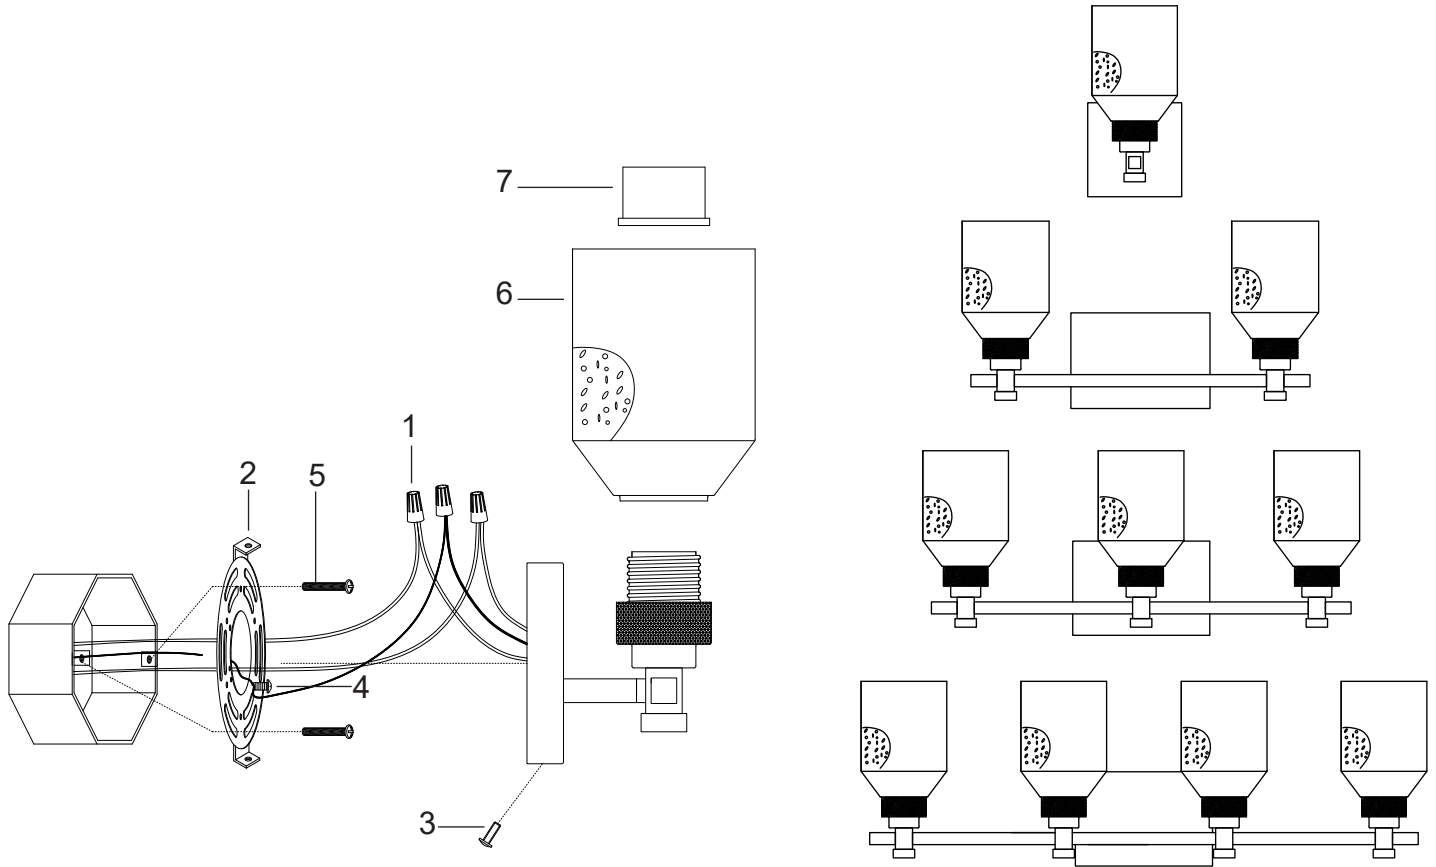

*Specify Finish / Especifica el Acabado / Spécifiez la Finition

REVISED: 11/24/2021
CODES: PHVL3242

STOLO

VANITY LIGHT

LÁMPARA DE TOCADOR

APPLIQUE DE SALLE DE BAIN

SKU: 479840

No.	Part Name	Pièce	Nombre de pieza	Part No.
1	Wire nut (3 pcs)	Connecteur de fils (3 pcs)	Tuerca para cables (3 pcs)	PHSPHHDWR3WTY
2	Mounting bracket (1 pc)	Support de fixation (1 pc)	Soporte de montaje (1 pc)	
3	Fixture mounting screw (2 pcs)	Vis de montage du luminaire (2 pcs)	Tornillo de montaje de la lámpara (2 pcs)	
4	Ground screw (1 pc)	Vis de mise à la terre (1 pc)	Tornillo de tierra (1 pc)	
5	Junction box screw (2 pcs)	Vis pour boîte de jonction (2 pcs)	Tornillo de la caja de conexiones (2 pcs)	
6	Glass shade (1, 2, 3 or 4 pcs)	Abat-jour en verre (1, 2, 3 or 4 pcs)	Pantalla de vidrio (1, 2, 3 or 4 pcs)	PHSPHGLS2WTY
7	Socket ring (1, 2, 3 or 4 pcs)	Anneau de douille (1, 2, 3 or 4 pcs)	Anillo del portalámpara (1, 2, 3 or 4 pcs)	PHSPHSOCCUP1WTY

*Specify Finish / Especifica el Acabado / Spécifiez la Finition

REVISED: 11/24/2021
CODES: PHVL3243

STOLO

VANITY LIGHT

LÁMPARA DE TOCADOR

APPLIQUE DE SALLE DE BAIN

SKU: 479841

No.	Part Name	Pièce	Nombre de pieza	Part No.
1	Wire nut (3 pcs)	Connecteur de fils (3 pcs)	Tuerca para cables (3 pcs)	PHSPHHDWR3WTY
2	Mounting bracket (1 pc)	Support de fixation (1 pc)	Soporte de montaje (1 pc)	
3	Fixture mounting screw (2 pcs)	Vis de montage du luminaire (2 pcs)	Tornillo de montaje de la lámpara (2 pcs)	
4	Ground screw (1 pc)	Vis de mise à la terre (1 pc)	Tornillo de tierra (1 pc)	
5	Junction box screw (2 pcs)	Vis pour boîte de jonction (2 pcs)	Tornillo de la caja de conexiones (2 pcs)	
6	Glass shade (1, 2, 3 or 4 pcs)	Abat-jour en verre (1, 2, 3 or 4 pcs)	Pantalla de vidrio (1, 2, 3 or 4 pcs)	PHSPHGLS2WTY
7	Socket ring (1, 2, 3 or 4 pcs)	Anneau de douille (1, 2, 3 or 4 pcs)	Anillo del portalámpara (1, 2, 3 or 4 pcs)	PHSPHSOCCUP1WTY