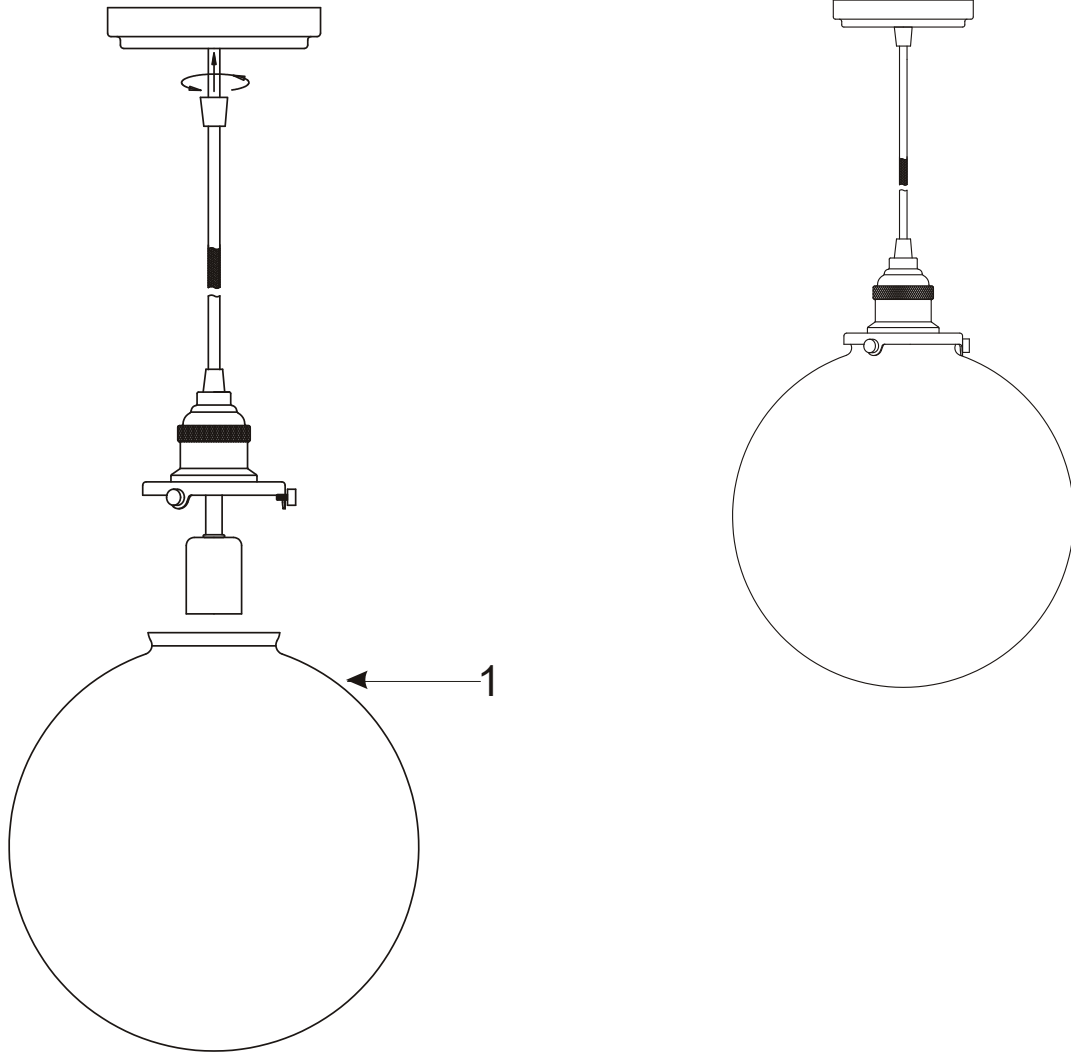

ORCHARD

PENDANT
COLGANTE
LUMINAIRE SUSPENDU

SKU: 946600

No.	Part Name	Nombre de pieza	Pièce	Part No.
1	Glass (1pc)	Vidrio (1pc)	Verre (1pc)	PHSP6571WGLSWTY PHPL6571WGLS PHSP6571CLGLSWTY PHPL6571CGLS

*Specify Finish / Especifica el Acabado / Spécifiez la Finition