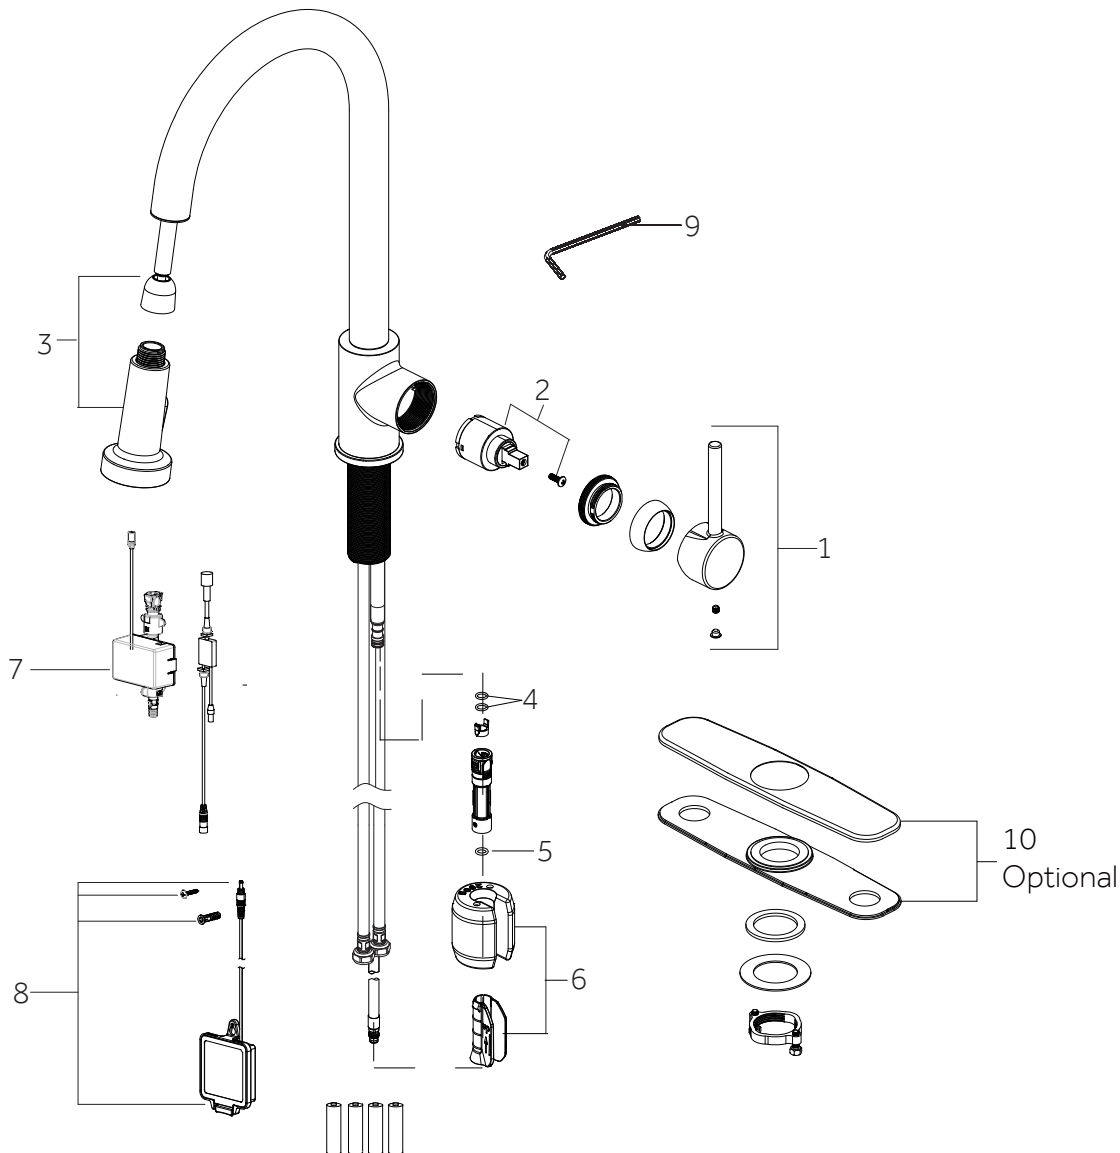

RIDGEWAY

PULL-DOWN TOUCHLESS KITCHEN FAUCET
 GRIFO DE COCINA DESPLEGABLE SIN CONTACTO
 ROBINET DE CUISINE SANS CONTACT

SKU: 951733-S, 951732-S

No.	Part Name / Nombre de pieza / Nom de la pièce	Part No.
1	Handle / Llave / Poignée	OBPF7F13049*
2	Cartridge & Screw / Cartucho y Tornillo / Cartouche et Vis	OBPF220094
3	Spray Head & Hose / Cabezal Rociador y Manguera / Tête de pulvérisation et tuyau	OBPF6F38015*
4	O-Ring / Aro Tórico / Joint torique	OBPF60002
5	O-Ring / Aro Tórico / Joint torique	OBPF60024
6	Weight / Peso / Poids	OBPF170817
7	Sensor control box / Caja de control del sensor / Boîtier de commande du capteur	OBPF170708
8	Battery pack/Paquete de baterías / Batterie	OBPF170707
9	2.5mm Hex Allen Wrench / 2.5mm Hex Llave Allen / Clé Allen 2.5 mm	OBPF1RP70221
10	Optional deck plate / Opcional con placa protectora / Plaque de pont en option	OBPF1F80037*

REVISED 05/02/2022
 CODES: SHXCRD100E