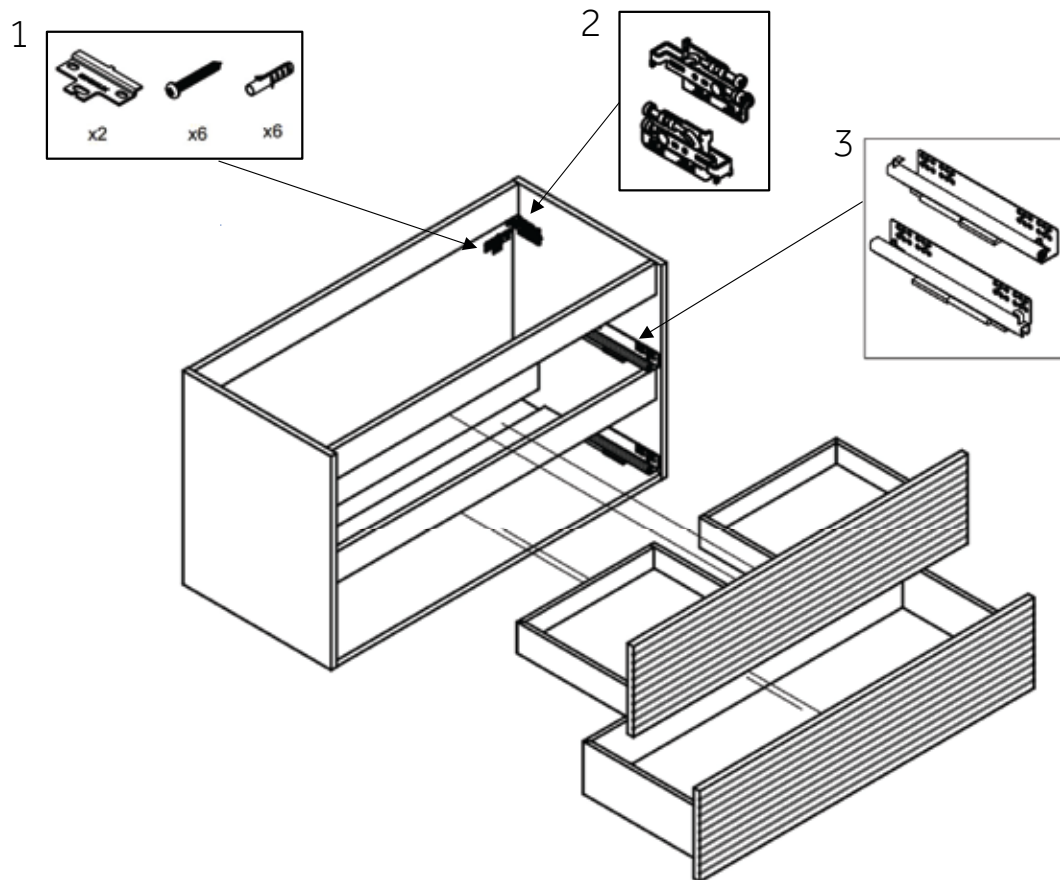

# KIAH

WALL-MOUNT VANITY

TOCADOR MONTADO EN LA PARED

MEUBLE-LAVABO À MONTAGE MURAL

SKU: 953516, 953517, 953518

No.	Part Name	Nombre de pieza	Pièce	Part No.
1	Mounting Hardware	Accesorios de Montaje	Quincaillerie de Montage	083213
2	Hanging Brackets	Soportes Colgantes	Supports de Suspension	083215
3	Drawer Slides/Rails/Glides	Correderas/Rieles/Deslizadores Para Gavetas	Glissières / Rails / Patins Pour Tiroirs	083216

\*Specify Finish / Especifica el Acabado / Spécifiez la Finition

Code: SH66103532, SH66103540, SH66103548