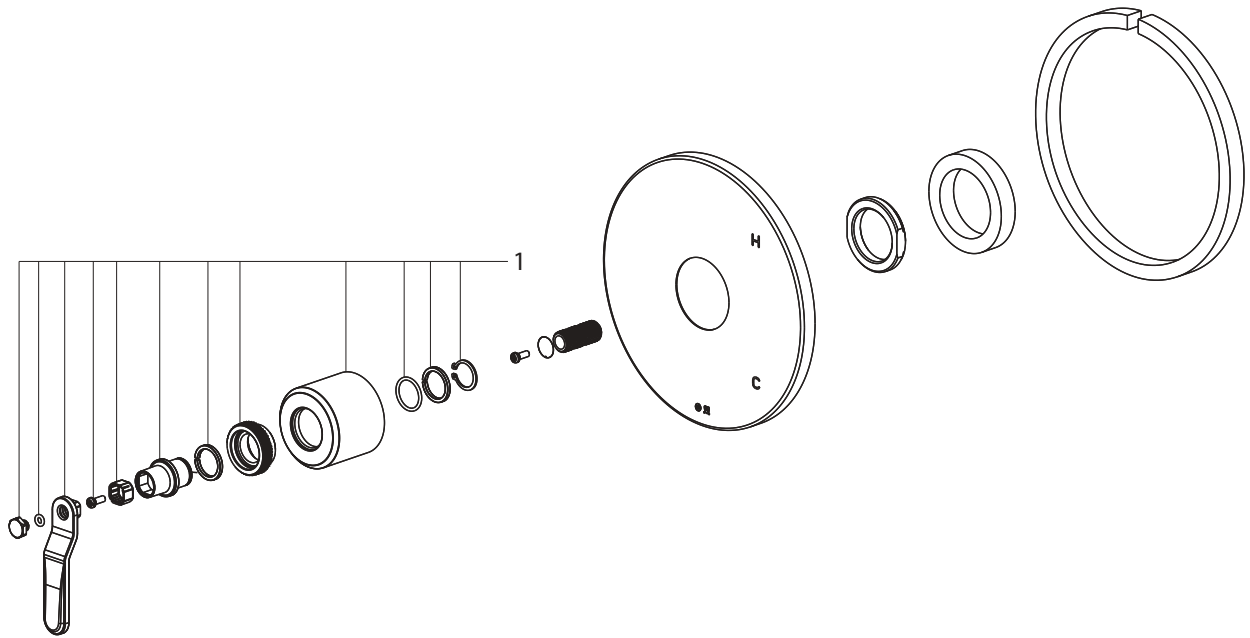

GUNTHER

PRESSURE BALANCE SHOWER VALVE TRIM

ACABADO DE LA VÁLVULA DE DUCHA DE BALANCE A PRESIÓN

GARNITURE POUR ROBINET DE DOUCHE À RÉGULATEUR DE PRESSION

SKU: 953081

No.	Part Name	Nombre de pieza	Pièce	Part No.
1	Handle Assembly	Ensamble de la manija	Ensemble de la poignée	OBPF7K5Y0278700*

*Specify Finish / Especifica el Acabado / Spécifiez la Finition

Code: SHGU8010