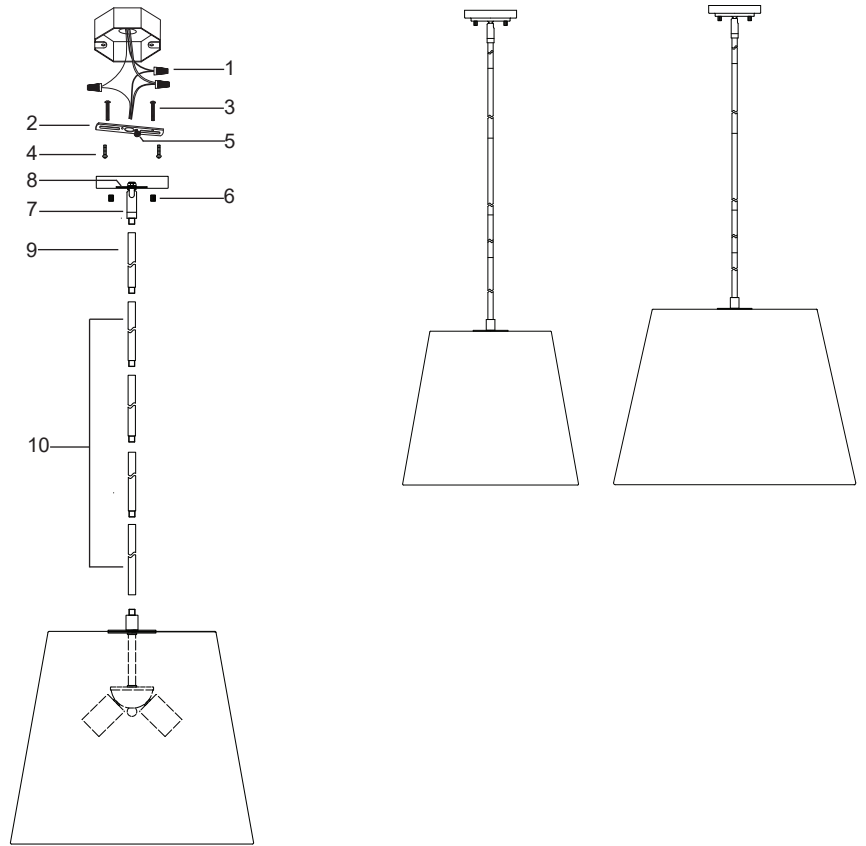

WEGNER

PENDANT
COLGANTE
LUMINAIRE SUSPENDU

SKU: 953469,953470

No.	Part Name	Pièce	Nombre de pieza	Part No.
1	Wire nut (3 pcs)	Connecteur de fils (3 pcs)	Tuerca para cables (3 pcs)	PHSPHHDWR7WTY = MB PHSPHHDWR8WTY = MW
2	Mounting bracket (1 pc)	Support de fixation (1 pc)	Soporte de montaje (1 pc)	
3	Fixture mounting screw (2 pc)	Vis de montage du luminaire (2 pc)	Tornillo de montaje de la lámpara (2 pc)	
4	Junction box screw (2 pcs)	Vis pour boîte de jonction (2 pcs)	Tornillo de la caja de conexiones (2 pcs)	
5	Ground screw (1 pc)	Vis de mise à la terre (1 pc)	Tornillo de tierra (1 pc)	
6	Threaded cap (2 pcs)	Capuchon fileté (2 pcs)	Tapa roscada (2 pcs)	
7	Swivel (1 pc)	Pivot (1 pc)	Pivote (1 pc)	
8	Washer (1 pc)	Rondelle (1 pc)	Arandela (1 pc)	
9	6" stem (1 pc)	Tige de 15,24 cm (1 pc)	Vástago de 15,24 cm (1 pc)	PHSPHSTEM6MB = MB PHSPHSTEM6WH = MW
10	12" stem (4 pcs)	Tige de 30,48 cm (4 pcs)	Vástago de 30,48 cm (4 pcs)	PHSPHSTEM12MB = MB PHSPHSTEM12WH = MW