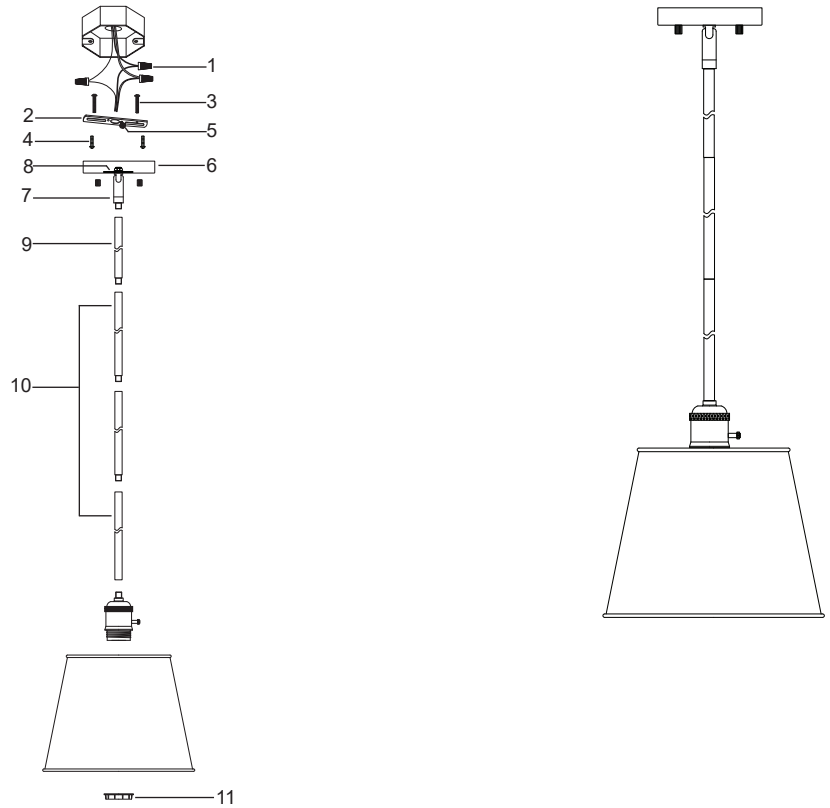

RISOM

PENDANT
COLGANTE
LUMINAIRE SUSPENDU

SKU: 953467

No.	Part Name	Pièce	Nombre de pieza	Part No.
1	Wire nut (3 pcs)	Connecteur de fils (3 pcs)	Tuerca para cables (3 pcs)	PHSPHHDWR9WTY = BG PHSPHHDWR10WTY = BN
2	Mounting bracket (1 pc)	Support de fixation (1 pc)	Soporte de montaje (1 pc)	
3	Fixture mounting screw (2 pc)	Vis de montage du luminaire (2 pc)	Tornillo de montaje de la lámpara (2 pc)	
4	Junction box screw (2 pcs)	Vis pour boîte de jonction (2 pcs)	Tornillo de la caja de conexiones (2 pcs)	
5	Ground screw (1 pc)	Vis de mise à la terre (1 pc)	Tornillo de tierra (1 pc)	
6	Threaded cap (2 pcs)	Capuchon fileté (2 pcs)	Tapa roscada (2 pcs)	
7	Swivel (1 pc)	Pivot (1 pc)	Pivote (1 pc)	
8	Washer (1 pc)	Rondelle (1 pc)	Arandela (1 pc)	
9	6" stem (1 pc)	Tige de 15,24 cm (1 pc)	Vástago de 15,24 cm (1 pc)	PHSPHSTEM6BG = BG PHSPHSTEM6BN = BN
10	12" stem (4 pcs)	Tige de 30,48 cm (4 pcs)	Vástago de 30,48 cm (4 pcs)	PHSPHSTEM12BG = BG PHSPHSTEM12BN = BN
11	Socket ring (1 pc)	Anneau de douille (1 pc)	Anillo del portalámpara (1 pc)	PHSPHSOCRNG2WTY