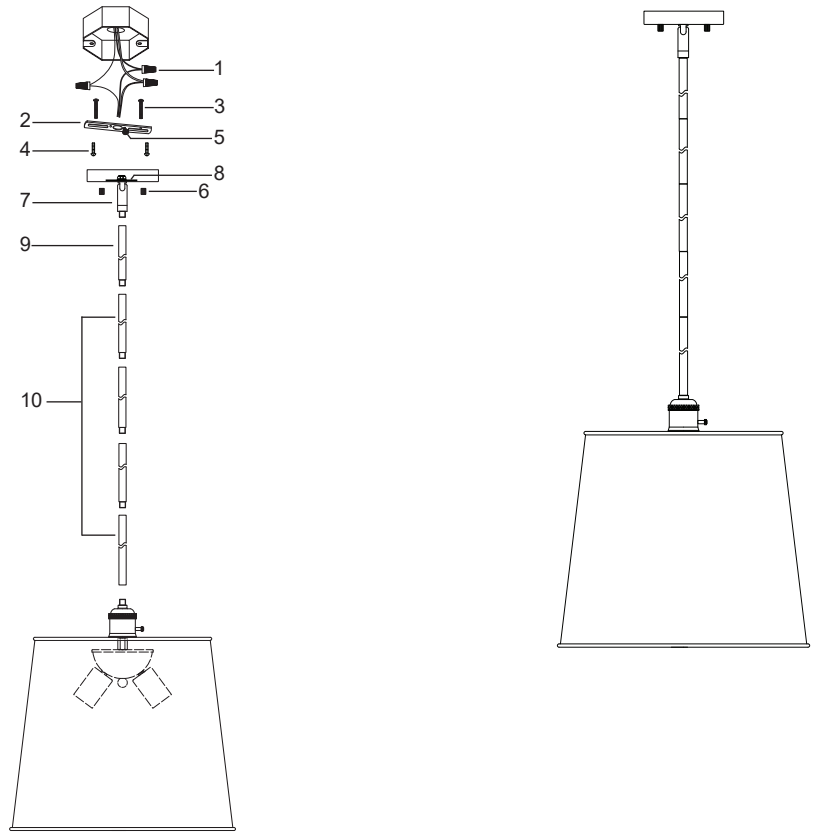

RISOM

PENDANT
COLGANTE
LUMINAIRE SUSPENDU

SKU: 953468

No.	Part Name	Pièce	Nombre de pieza	Part No.
1	Wire nut (3 pcs)	Connecteur de fils (3 pcs)	Tuerca para cables (3 pcs)	PHSPHHDWR9WTY = BG PHSPHHDWR10WTY = BN
2	Mounting bracket (1 pc)	Support de fixation (1 pc)	Soporte de montaje (1 pc)	
3	Fixture mounting screw (2 pc)	Vis de montage du luminaire (2 pc)	Tornillo de montaje de la lámpara (2 pc)	
4	Junction box screw (2 pcs)	Vis pour boîte de jonction (2 pcs)	Tornillo de la caja de conexiones (2 pcs)	
5	Ground screw (1 pc)	Vis de mise à la terre (1 pc)	Tornillo de tierra (1 pc)	
6	Threaded cap (2 pcs)	Capuchon fileté (2 pcs)	Tapa roscada (2 pcs)	
7	Swivel (1 pc)	Pivot (1 pc)	Pivote (1 pc)	
8	Washer (1 pc)	Rondelle (1 pc)	Arandela (1 pc)	
9	6" stem (1 pc)	Tige de 15,24 cm (1 pc)	Vástago de 15,24 cm (1 pc)	PHSPHSTEM6BG PHSPHSTEM6BN
10	12" stem (4 pcs)	Tige de 30,48 cm (4 pcs)	Vástago de 30,48 cm (4 pcs)	PHSPHSTEM12BG PHSPHSTEM12BN

*Specify Finish / Especifica el Acabado / Spécifiez la Finition

REVISED: 12/10/2021
CODES: PHPL3423