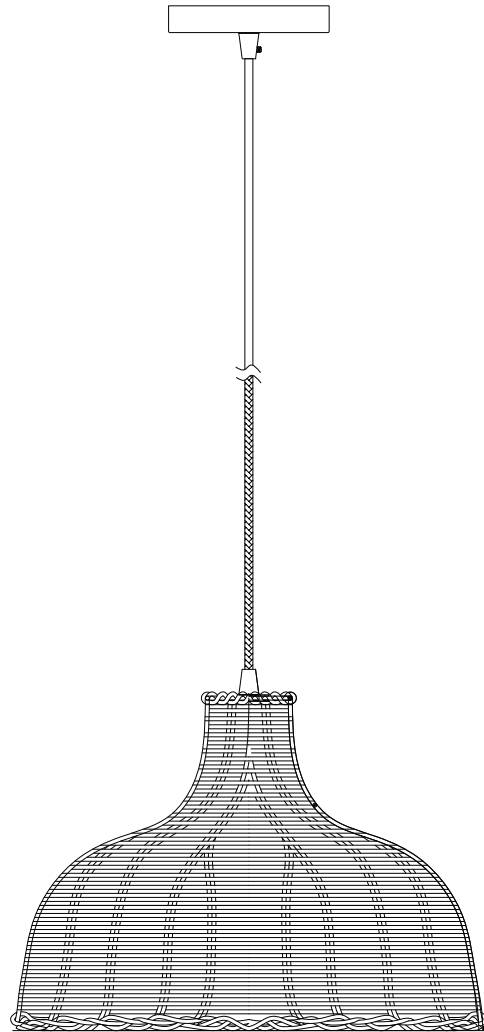

# BOWFIN

PENDANT  
COLGANTE  
LUMINAIRE SUSPENDU

SKU: 953463

No.	Part Name	Nombre de pieza	Pièce	Part No.
1	Wire nut (3 pcs)	Connecteur de fils (3 pcs)	Tuerca para cables (3 pcs)	PHSPHHDWR16WTY = BN PHSPHHDWR17WTY = MW
2	Mounting bracket (1 pc)	Support de fixation (1 pc)	Soporte de montaje (1 pc)	
3	Threaded pipe (1 pc)	Tube fileté (1 pc)	Tubo roscado (1 pc)	
4	Junction box screw (2 pcs)	Vis pour boîte de jonction (2 pcs)	Tornillo de la caja de conexiones (2 pcs)	
5	Ground screw (1 pc)	Vis de mise à la terre (1 pc)	Tornillo de tierra (1 pc)	
6	Hexnut (1 pc)	Écrou hexagonal (1 pc)	Tuerca hexagonal (1 pc)	
7	Socket cover (1 pc)	Couvercle de la douille (1 pc)	Tapa del portalámpara (1 pc)	

\*Specify Finish / Especifica el Acabado / Spécifiez la Finition

REVISED: 12/06/2021  
CODES: PHPL3451