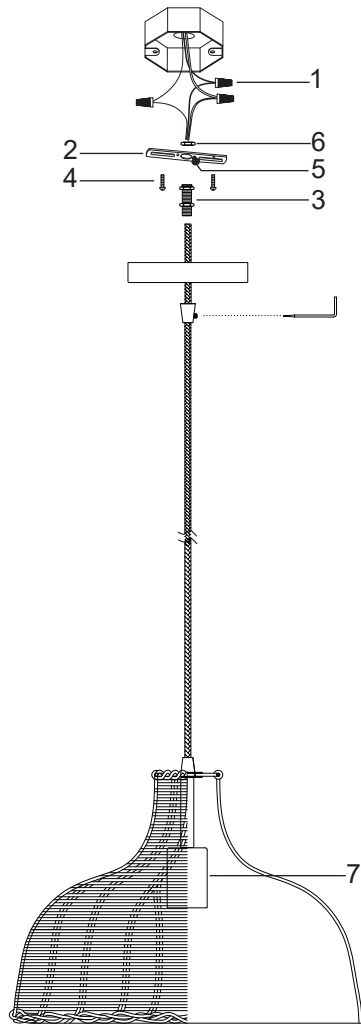

# BOWFIN

PENDANT  
COLGANTE  
LUMINAIRE SUSPENDU

SKU: 953463

No.	Part Name	Nombre de pieza	Pièce	Part No.
1	Wire nut (3 pcs)	Connecteur de fils (3 pcs)	Tuerca para cables (3 pcs)	PHSPHHDWR16WTY = BN PHSPHHDWR17WTY = MW
2	Mounting bracket (1 pc)	Support de fixation (1 pc)	Soporte de montaje (1 pc)	
3	Threaded pipe (1 pc)	Tube fileté (1 pc)	Tubo roscado (1 pc)	
4	Junction box screw (2 pcs)	Vis pour boîte de jonction (2 pcs)	Tornillo de la caja de conexiones (2 pcs)	
5	Ground screw (1 pc)	Vis de mise à la terre (1 pc)	Tornillo de tierra (1 pc)	
6	Hexnut (1 pc)	Écrou hexagonal (1 pc)	Tuerca hexagonal (1 pc)	
7	Socket cover (1 pc)	Couvercle de la douille (1 pc)	Tapa del portalámpara (1 pc)	

\*Specify Finish / Especifica el Acabado / Spécifiez la Finition

REVISED: 12/06/2021  
CODES: PHPL3451