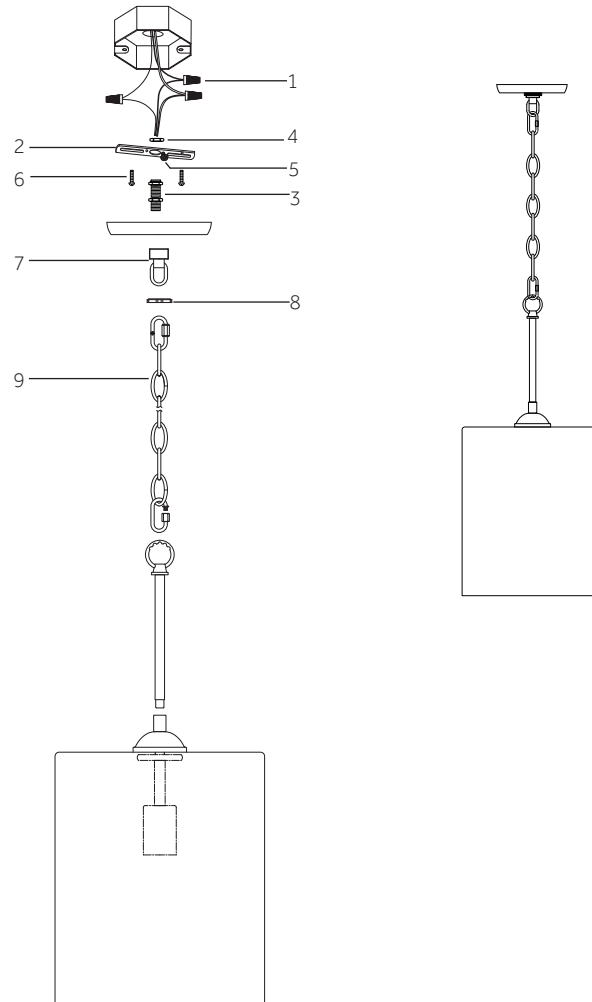

# BERINGER

PENDANT  
COLGANTE  
LUMINAIRE SUSPENDU

SKU: 953462

No.	Part Name	Nombre de pieza	Pièce	Part No.
1	Wire nut (3 pcs)	Connecteur de fils (3 pcs)	Tuerca para cables (3 pcs)	PHSPHHDWR21WTY = BN PHSPHHDWR20WTY = MB PHSPHHDWR22WTY = PN
2	Mounting bracket (1 pc)	Support de fixation (1 pc)	Soporte de montaje (1 pc)	
3	Threaded pipe (1 pc)	Tube fileté (1 pc)	Tubo roscado (1 pc)	
4	Hex nut (1 pc)	Écrou hexagonal (1 pc)	Tuerca hexagonal (1 pc)	
5	Ground screw (1 pc)	Vis de mise à la terre (1 pc)	Tornillo de tierra (1 pc)	
6	Junction box screw (2 pcs)	Vis pour boîte de jonction (2 pcs)	Tornillo de la caja de conexiones (2 pcs)	
7	Screw collar loop (1 pc)	Collier à anneau de suspension (1 pc)	Anillo de enganche roscado (1 pc)	
8	Threaded ring (1 pc)	Anneau fileté (1 pc)	Anillo roscado (1 pc)	PHSPHCHNBN1 = BN PHSPHCHNMB1 = MB PHSPHCHNPN1 = PN
9	Chain (1 pc)	Chaîne (1 pc)	Cadena (1 pc)	

\*Specify Finish / Especifica el Acabado / Spécifiez la Finition

REVISED: 12/13/2021  
CODES: PHPL3481