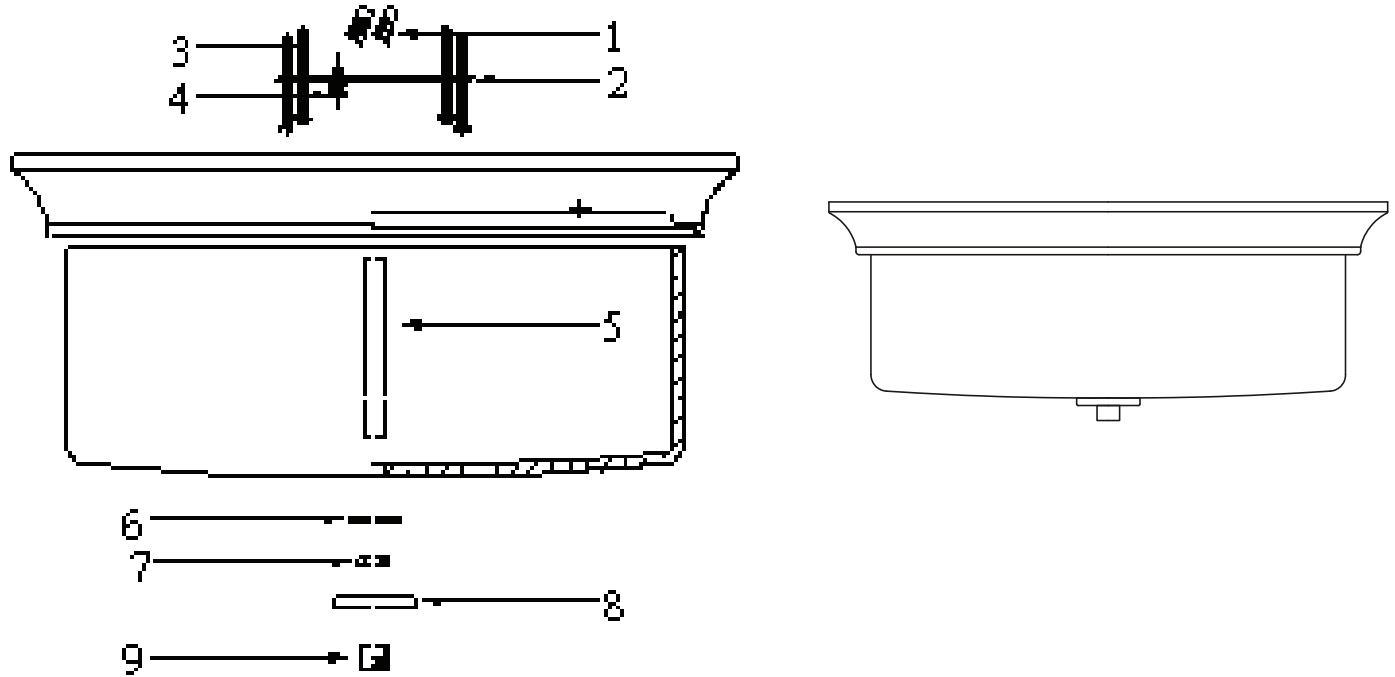

GARDENVILLE

FLUSH MOUNT LIGHT

LÁMPARA DE MONTAJE EMPOTRADO

LUMINAIRE ENCASTRÉ

SKU: 953131

No.	Part Name	Nombre de pieza	Pièce	Part No.
1	Wire connector (2pc)	Conector de cable (2pc)	Capuchon de connexion (2pc)	PHSP4042HDWRBNWTY PHSP4042HDWRPCWTY
2	Mounting bar (1pc)	Barra de montaje (1pc)	Barrette de fixation (1pc)	
3	Screw (4pcs)	Tornillo (4pcs)	Vis (4pcs)	
4	Ground screw (1pc)	Tornillo a tierra (1pc)	Vis de borne de terre (1pc)	
5	Nipple (1pc)	Boquilla (1pc)	Embout (1pc)	
6	Washer (1pc)	Arandela (1pc)	Rondelle (1pc)	
7	Hex nut (1pc)	Tuerca hexagonal (1pc)	Écrou hexagonal (1pc)	
8	Cap (1pc)	Tapa (1pc)	Bouchon (1pc)	
9	Finial (1pc)	Remate (1pc)	Faîteau (1pc)	
9	Finial (1pc)	Remate (1pc)	Faîteau (1pc)	PHSP404FINBNWTY PHSP404FINPCWTY