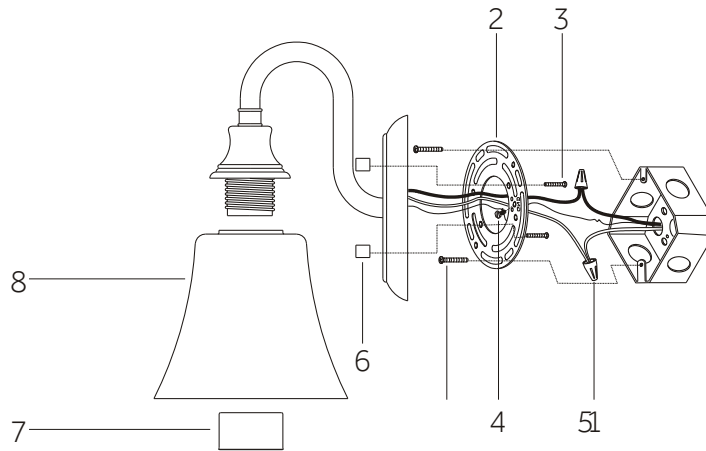

MILLCDALE

VANITY LIGHT

LÁMPARA DE TOCADOR

APPLIQUE DE SALLE DE BAIN

SKU: 949662, 949663, 949664

No.	Part Name	Nombre de pieza	Pièce	Part No.
1	Wire connectors (2pcs)	Conector de cable (2pcs)	Capuchon de connexion (2pcs)	PHSPRHDWR7WTY=ORB PHSPRHDWR6WTY= PC
2	Grclar strap(1pc)	Correa circular (1pc)	Boîte à prises (1pc)	
3	Screw (2pcs)	Tornillo (2pcs)	Vis (2pcs)	
4	Ground Screw (1pc)	Tornillo a tierra (1pc)	Vis de borne de terre (1pc)	
5	Screw (2pcs)	Tornillo (2pcs)	Vis (2pcs)	
6	Finial (2pcs)	Remate (2pcs)	Faîteau (2pcs)	
7	socket ring (1, 2or 3pcs)	aro del enchufe (1, 2 or 3pcs)	bague de blocage (1, 2 or 3pcs)	PHSPRSOCCUP2WTY=ORB PHSPRSOCCUP1WTY=PC
8	Glass (1, 2or 3pcs)	Vidrio (1, 2or 3pcs)	Verre (1, 2or 3pcs)	PHSPRGLS5WTY

Code: PHVL3191, PHVL3192, PHVL3193