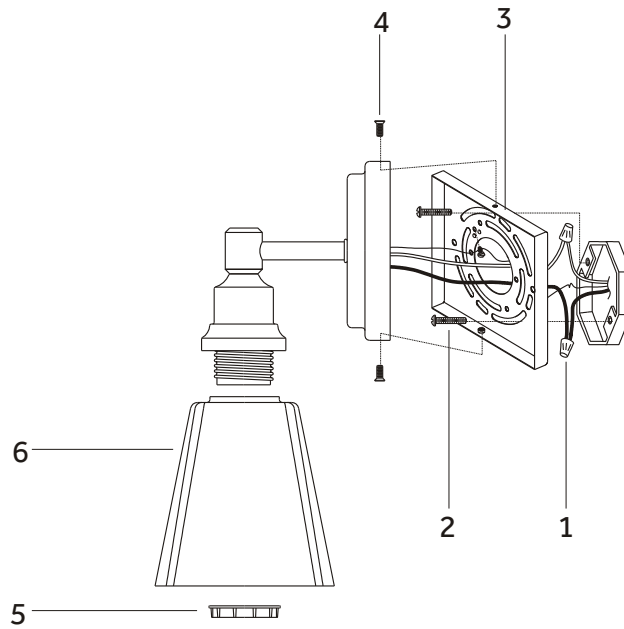

# LEADWELL

VANITY LIGHT

LAMPARA DE TOCADOR

APPLIQUE DE SALLE DE BAIN

SKU: 949658, 949659, 949660, 949661

No.	Part Name	Nombre de pieza	Pièce	Part No.
1	Wire connectors (2pcs)	Conector de cable (2pcs)	Capuchon de connexion (2pcs)	PHSPRHDWR5WTY
2	Screw (2pcs)	Tornillo (2pcs)	Vis (2pcs)	
3	mounting bracket(1pc)	abrazadera de montaje(1pc)	support de fixation (1pc)	PHSPRMTLPLT1WTY
4	Screw (2pcs)	Tornillo (2pcs)	Vis (2pcs)	PHSPRSCREW1WTY=PC PHSPRSCREW3WTY=BN
5	socket ring(1, 2, 3 or 4pcs)	aro del enchufe(1, 2, 3 or 4pcs)	bague de blocage (1, 2, 3 or 4pcs)	PHSPRSOCRNG1WTY
6	Glass (1, 2, 3 or 4pcs)	Vidrio (1, 2, 3 or 4pcs)	Verre (1, 2, 3 or 4pcs)	PHSPRGLS4WTY