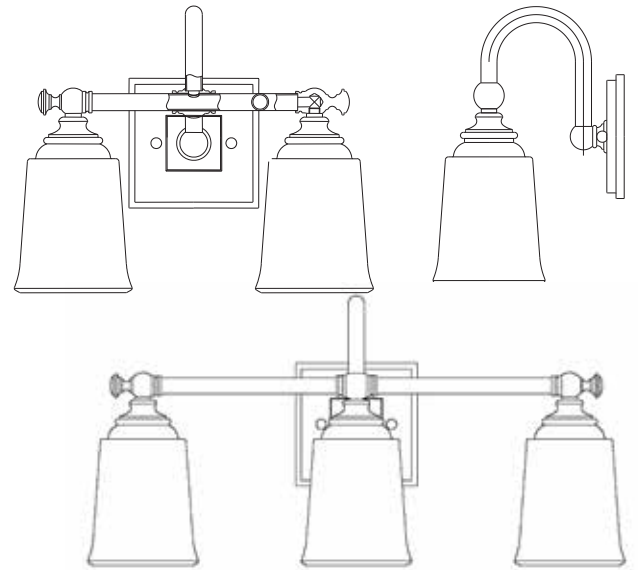

ANTONIA

VANITY LIGHT

LÁMPARA DE TOCADOR

APPLIQUE DE SALLE DE BAIN

SKU: 946386

No.	Part Name	Nobre de Pieza	Pièce	Part No.
1	Wire connectors (2pcs)	Conector de cable (2pcs)	Capuchon de connexion (2pcs)	PHSP212HDWRBNWTY PHSP212HDWRBRZWTY PHSP212HDWRPCWTY PHSP212HDWRPNWTY
2	Screw (2pcs)	Tornillo (2pcs)	Vis (2pcs)	
3	Mounting bar (1pc)	Barra de montaje (1pc)	Barrette de fixation (1pc)	
4	Ground screw (1pc)	Tornillo a tierra (1pc)	Vis de borne de terre (1pc)	
5	Screw (1pc)	Tornillo (1pc)	Vis (1pc)	
6	Finial (2pcs)	Remate (2pcs)	Faîteau (2pcs)	
6	Finial (1pc)	Remate (1pc)	Faîteau (1pc)	PHSPRNUT1PN1WTY PHSPRNUT1BRZ1WTY PHSPRNUT1PC1WTY PHSPRNUT1BN1WTY
7	Glass (1pc)	Vidrio (1pc)	Verre (1pc)	PHSP301GLSSWTY

*Specify Finish / Especifica el Acabado / Spécifiez la Finition

REVISED: 11/24/2021
CODES: PHVL3011

ANTONIA

VANITY LIGHT

LÁMPARA DE TOCADOR

APPLIQUE DE SALLE DE BAIN

SKU: 946387

No.	Part Name	Nombre de pieza	Pièce	Part No.
1	Wire connectors (2pcs)	Conector de cable (2pcs)	Capuchon de connexion (2pcs)	PHSP212HDWRBNWTY PHSP212HDWRBRZWTY PHSP212HDWRPCWTY PHSP212HDWRPNWTY
2	Screw (2pcs)	Tornillo (2pcs)	Vis (2pcs)	
3	Mounting bar (1pc)	Barra de montaje (1pc)	Barrette de fixation (1pc)	
4	Ground screw (1pc)	Tornillo a tierra (1pc)	Vis de borne de terre (1pc)	
5	Screw (1pc)	Tornillo (1pc)	Vis (1pc)	
6	Finial (2pcs)	Remate (2pcs)	Faîteau (2pcs)	
6	Finial (1pc)	Remate (1pc)	Faîteau (1pc)	PHSPRNUT1PN1WTY PHSPRNUT1BRZ1WTY PHSPRNUT1PC1WTY PHSPRNUT1BN1WTY
7	Glass (1pc)	Vidrio (1pc)	Verre (1pc)	PHSP301GLSSWTY