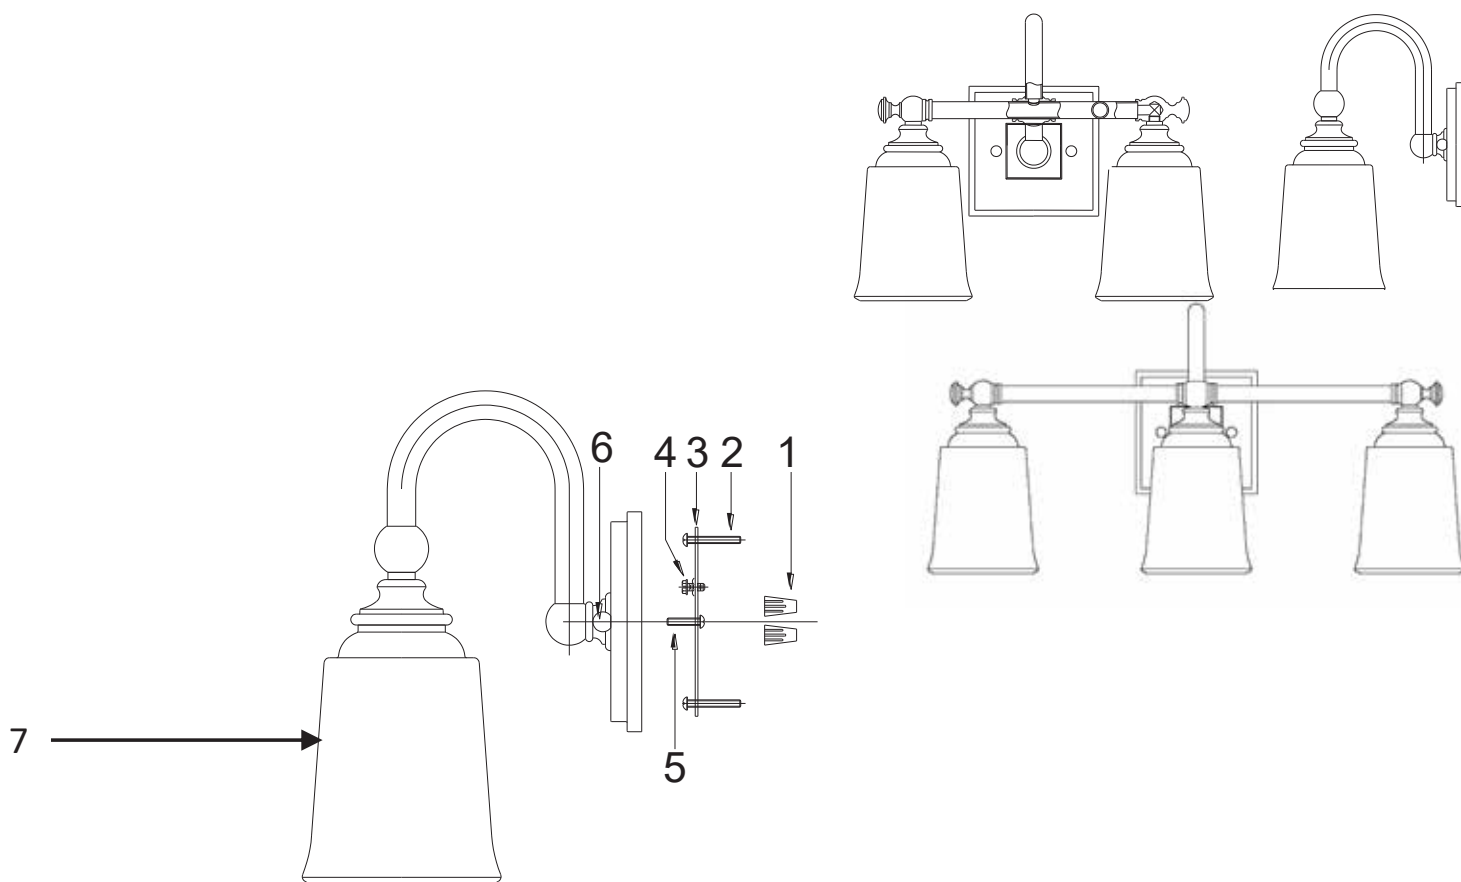

*Specify Finish / Especifica el Acabado / Spécifiez la Finition

REVISED: 11/24/2021
CODES: PHVL3011

ANTONIA

VANITY LIGHT

LÁMPARA DE TOCADOR

APPLIQUE DE SALLE DE BAIN

SKU: 946387

No.	Part Name	Nombre de pieza	Pièce	Part No.
1	Wire connectors (2pcs)	Conector de cable (2pcs)	Capuchon de connexion (2pcs)	PHSP212HDWRBNWTY PHSP212HDWRBRZWTY PHSP212HDWRPCWTY PHSP212HDWRPNWTY
2	Screw (2pcs)	Tornillo (2pcs)	Vis (2pcs)	
3	Mounting bar (1pc)	Barra de montaje (1pc)	Barrette de fixation (1pc)	
4	Ground screw (1pc)	Tornillo a tierra (1pc)	Vis de borne de terre (1pc)	
5	Screw (1pc)	Tornillo (1pc)	Vis (1pc)	
6	Finial (2pcs)	Remate (2pcs)	Faîteau (2pcs)	
6	Finial (1pc)	Remate (1pc)	Faîteau (1pc)	PHSPRNUT1PN1WTY PHSPRNUT1BRZ1WTY PHSPRNUT1PC1WTY PHSPRNUT1BN1WTY
7	Glass (1pc)	Vidrio (1pc)	Verre (1pc)	PHSP301GLSSWTY

*Specify Finish / Especifica el Acabado / Spécifiez la Finition

REVISED: 11/24/2021
CODES: PHVL3012

ANTONIA

VANITY LIGHT

LÁMPARA DE TOCADOR

APPLIQUE DE SALLE DE BAIN

SKU: 946388

No.	Part Name	Nombre de pieza	Pièce	Part No.
1	Wire connectors (2pcs)	Conector de cable (2pcs)	Capuchon de connexion (2pcs)	PHSP212HDWRBNWTY PHSP212HDWRBRZWTY PHSP212HDWRPCWTY PHSP212HDWRPNWTY
2	Screw (2pcs)	Tornillo (2pcs)	Vis (2pcs)	
3	Mounting bar (1pc)	Barra de montaje (1pc)	Barrette de fixation (1pc)	
4	Ground screw (1pc)	Tornillo a tierra (1pc)	Vis de borne de terre (1pc)	
5	Screw (1pc)	Tornillo (1pc)	Vis (1pc)	
6	Finial (2pcs)	Remate (2pcs)	Faîteau (2pcs)	
6	Finial (1pc)	Remate (1pc)	Faîteau (1pc)	PHSPRNUT1PN1WTY PHSPRNUT1BRZ1WTY PHSPRNUT1PC1WTY PHSPRNUT1BN1WTY
7	Glass (1pc)	Vidrio (1pc)	Verre (1pc)	PHSP301GLSSWTY