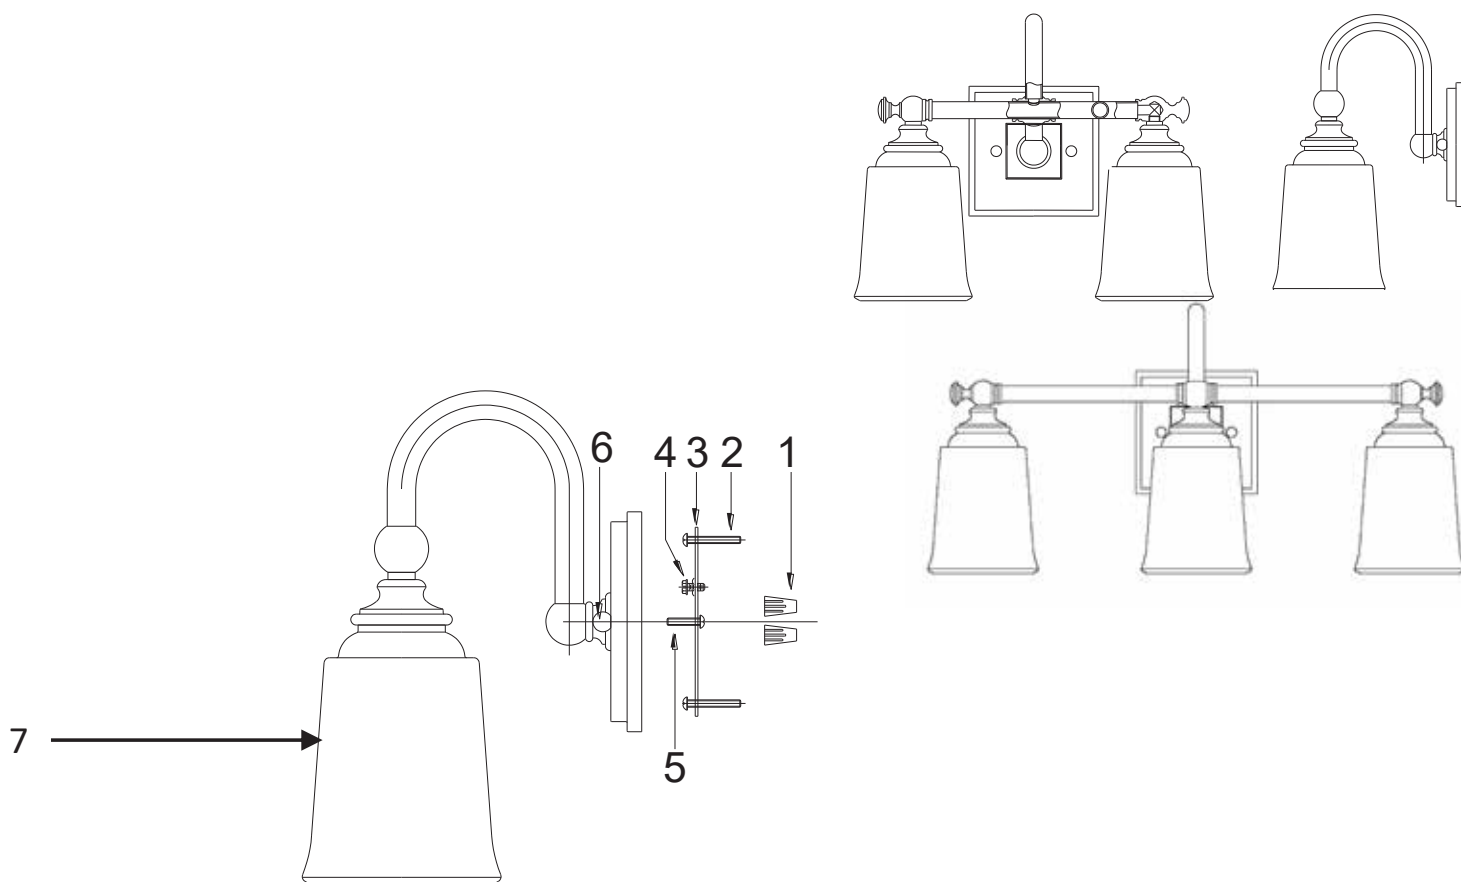

ANTONIA

VANITY LIGHT

LÁMPARA DE TOCADOR

APPLIQUE DE SALLE DE BAIN

SKU: 946386

No.	Part Name	Nobre de Pieza	Pièce	Part No.
1	Wire connectors (2pcs)	Conector de cable (2pcs)	Capuchon de connexion (2pcs)	PHSP212HDWRBNWTY PHSP212HDWRBRZWTY PHSP212HDWRPCWTY PHSP212HDWRPNWTY
2	Screw (2pcs)	Tornillo (2pcs)	Vis (2pcs)	
3	Mounting bar (1pc)	Barra de montaje (1pc)	Barrette de fixation (1pc)	
4	Ground screw (1pc)	Tornillo a tierra (1pc)	Vis de borne de terre (1pc)	
5	Screw (1pc)	Tornillo (1pc)	Vis (1pc)	
6	Finial (2pcs)	Remate (2pcs)	Faîteau (2pcs)	
6	Finial (1pc)	Remate (1pc)	Faîteau (1pc)	PHSPRNUT1PN1WTY PHSPRNUT1BRZ1WTY PHSPRNUT1PC1WTY PHSPRNUT1BN1WTY
7	Glass (1pc)	Vidrio (1pc)	Verre (1pc)	PHSP301GLSSWTY

*Specify Finish / Especifica el Acabado / Spécifiez la Finition

REVISED: 11/24/2021
CODES: PHVL3012

ANTONIA

VANITY LIGHT

LÁMPARA DE TOCADOR

APPLIQUE DE SALLE DE BAIN

SKU: 946388

No.	Part Name	Nombre de pieza	Pièce	Part No.
1	Wire connectors (2pcs)	Conector de cable (2pcs)	Capuchon de connexion (2pcs)	PHSP212HDWRBNWTY PHSP212HDWRBRZWTY PHSP212HDWRPCWTY PHSP212HDWRPNWTY
2	Screw (2pcs)	Tornillo (2pcs)	Vis (2pcs)	
3	Mounting bar (1pc)	Barra de montaje (1pc)	Barrette de fixation (1pc)	
4	Ground screw (1pc)	Tornillo a tierra (1pc)	Vis de borne de terre (1pc)	
5	Screw (1pc)	Tornillo (1pc)	Vis (1pc)	
6	Finial (2pcs)	Remate (2pcs)	Faîteau (2pcs)	
6	Finial (1pc)	Remate (1pc)	Faîteau (1pc)	PHSPRNUT1PN1WTY PHSPRNUT1BRZ1WTY PHSPRNUT1PC1WTY PHSPRNUT1BN1WTY
7	Glass (1pc)	Vidrio (1pc)	Verre (1pc)	PHSP301GLSSWTY