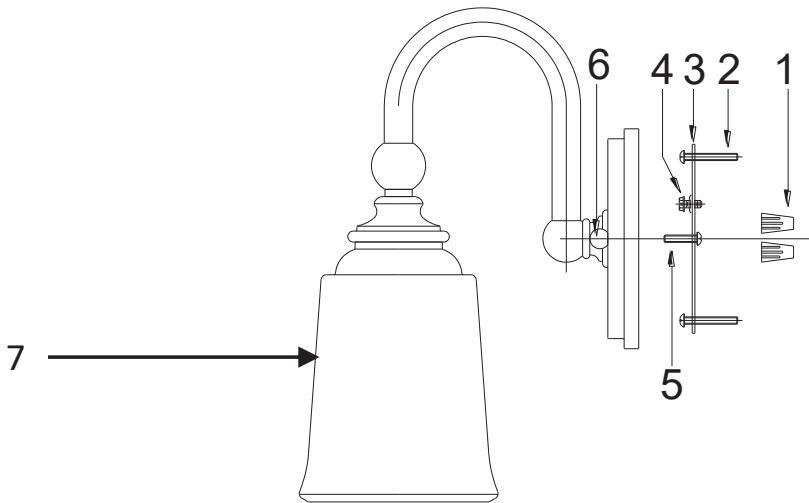

ANTONIA

VANITY LIGHT

LÁMPARA DE TOCADOR

APPLIQUE DE SALLE DE BAIN

SKU: 946386

No.	Part Name	Nobre de Pieza	Pièce	Part No.
1	Wire connectors (2pcs)	Conector de cable (2pcs)	Capuchon de connexion (2pcs)	PHSP212HDWRBNWTY PHSP212HDWRBRZWTY PHSP212HDWRPCWTY PHSP212HDWRPNWTY
2	Screw (2pcs)	Tornillo (2pcs)	Vis (2pcs)	
3	Mounting bar (1pc)	Barra de montaje (1pc)	Barrette de fixation (1pc)	
4	Ground screw (1pc)	Tornillo a tierra (1pc)	Vis de borne de terre (1pc)	
5	Screw (1pc)	Tornillo (1pc)	Vis (1pc)	
6	Finial (2pcs)	Remate (2pcs)	Faîteau (2pcs)	
6	Finial (1pc)	Remate (1pc)	Faîteau (1pc)	PHSPRNUT1PN1WTY PHSPRNUT1BRZ1WTY PHSPRNUT1PC1WTY PHSPRNUT1BN1WTY
7	Glass (1pc)	Vidrio (1pc)	Verre (1pc)	PHSP301GLSSWTY

*Specify Finish / Especifica el Acabado / Spécifiez la Finition

REVISED: 11/24/2021
CODES: PHVL3011

ANTONIA

VANITY LIGHT

LÁMPARA DE TOCADOR

APPLIQUE DE SALLE DE BAIN

SKU: 946387

No.	Part Name	Nombre de pieza	Pièce	Part No.
1	Wire connectors (2pcs)	Conector de cable (2pcs)	Capuchon de connexion (2pcs)	PHSP212HDWRBNWTY PHSP212HDWRBRZWTY PHSP212HDWRPCWTY PHSP212HDWRPNWTY
2	Screw (2pcs)	Tornillo (2pcs)	Vis (2pcs)	
3	Mounting bar (1pc)	Barra de montaje (1pc)	Barrette de fixation (1pc)	
4	Ground screw (1pc)	Tornillo a tierra (1pc)	Vis de borne de terre (1pc)	
5	Screw (1pc)	Tornillo (1pc)	Vis (1pc)	
6	Finial (2pcs)	Remate (2pcs)	Faîteau (2pcs)	
6	Finial (1pc)	Remate (1pc)	Faîteau (1pc)	PHSPRNUT1PN1WTY PHSPRNUT1BRZ1WTY PHSPRNUT1PC1WTY PHSPRNUT1BN1WTY
7	Glass (1pc)	Vidrio (1pc)	Verre (1pc)	PHSP301GLSSWTY